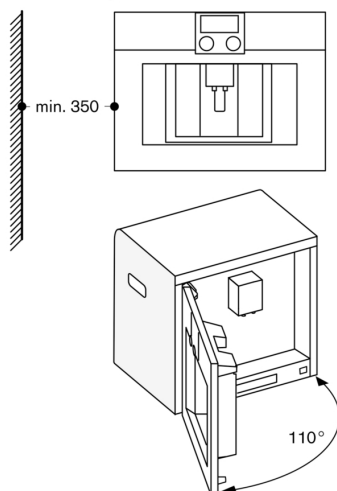

Hörnmontering, vänster

Använder du 92°-gångjärnsbegränsning (reservdelsnr 00636455), så är minnriavståndet till vägg bara 100 mm.