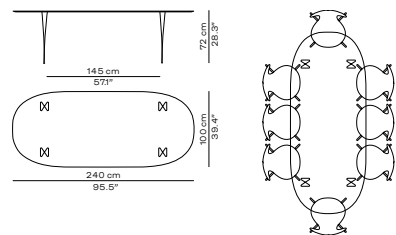

BAR TABLE
 W: 75 CM / 29.5"
 L: 75 CM / 29.5"
 H: 108 CM / 42.5"

SUPERELLIPSE™

B611

DINING/MEETING TABLE
 W: 90 CM / 35.4"
 L: 135 CM / 53.1"
 H: 70 CM or 72 CM / 27.6" or 28.3"

B612

DINING/MEETING TABLE
 W: 100 CM / 39.4"
 L: 150 CM / 59.1"
 H: 70 CM or 72 CM / 27.6" or 28.3"

B616

DINING/MEETING TABLE
 W: 100 CM / 39.4"
 L: 170 CM / 66.9"
 H: 70 CM or 72 CM / 27.6" or 28.3"

B613

DINING/MEETING TABLE
 W: 120 CM / 47.2"
 L: 180 CM / 70.8"
 H: 70 CM or 72 CM / 27.6" or 28.3"

B614

DINING/MEETING TABLE
 W: 120 CM / 47.2"
 L: 240 CM / 94.5"
 H: 70 CM or 72 CM / 27.6" or 28.3"

B617

DINING/MEETING TABLE
 W: 130 CM / 51.2"
 L: 300 CM / 118.1"
 H: 70 CM or 72 CM / 27.6" or 28.3"

B6180

DINING/MEETING TABLE
 W: 100 CM / 39.4"
 L: 180 CM / 70.8"
 H: 70 CM or 72 CM / 27.6" or 28.3"

B6200

DINING/MEETING TABLE
 W: 100 CM / 39.4"
 L: 200 CM / 78.8"
 H: 70 CM or 72 CM / 27.6" or 28.3"

B6240

DINING/MEETING TABLE
 W: 100 CM / 39.4"
 L: 240 CM / 94.5"
 H: 70 CM or 72 CM / 27.6" or 28.3"

B620