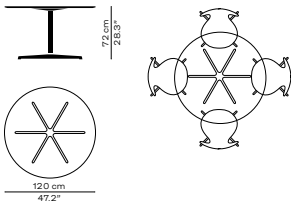

SHAPE OVERVIEW

CIRCULAR

RECTANGULAR

SUPERCIRCULAR™

SUPERELLIPSE™

CIRCULAR

A222

COFFEE TABLE
 Ø: 75 CM / 29.5"
 H: 47 CM / 18.5"

A223

COFFEE TABLE
 Ø: 90 CM / 35.4"
 H: 47 CM / 18.5"

A622

DINING/MEETING TABLE
 Ø: 75 CM / 29.5"
 H: 70 CM or 72 CM / 27.6" or 28.3"

A623

DINING/MEETING TABLE
 Ø: 90 CM / Ø 35.4"
 H: 70 CM or 72 CM / 27.6" or 28.3"

A825

DINING/MEETING TABLE
 Ø: 120 CM / 47.2"
 H: 70 CM or 72 CM / 27.6" or 28.3"

A826

DINING/MEETING TABLE
 Ø: 145 CM / 57.1"
 H: 70 CM or 72 CM / 27.6" or 28.3"

A922

BAR TABLE
 Ø: 75 CM / 29.5"
 H: 108 CM / 42.5"