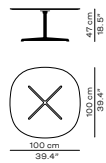

A825

DINING/MEETING TABLE
 Ø: 120 CM / 47.2"
 H: 70 CM or 72 CM / 27.6" or 28.3"

A826

DINING/MEETING TABLE
 Ø: 145 CM / 57.1"
 H: 70 CM or 72 CM / 27.6" or 28.3"

A922

BAR TABLE
 Ø: 75 CM / 29.5"
 H: 108 CM / 42.5"

RECTANGULAR

B637

DINING/MEETING TABLE
 W: 80 CM / 31.5"
 L: 140 CM / 55.1"
 H: 70 CM or 72 CM / 27.6" or 28.3"

B638

DINING/MEETING TABLE
 W: 80 CM / 31.5"
 L: 160 CM / 63.0"
 H: 70 CM or 72 CM / 27.6" or 28.3"

SUPERCIRCULAR™

A202

COFFEE TABLE
 W: 75 CM / 29.5"
 L: 75 CM / 29.5"
 H: 47 CM / 18.5"

A203

COFFEE TABLE
 W: 100 CM / 39.4"
 L: 100 CM / 39.4"
 H: 47 CM / 18.5"

A602

DINING/MEETING TABLE
 W: 75 CM / 29.5"
 L: 75 CM / 29.5"
 H: 70 CM or 72 CM / 27.6" or 28.3"

A603

DINING/MEETING TABLE
 W: 100 CM / 39.4"
 L: 100 CM / 39.4"
 H: 70 CM or 72 CM / 27.6" or 28.3"

B603

DINING/MEETING TABLE
 W: 100 CM / 39.4"
 L: 100 CM / 39.4"
 H: 70 CM or 72 CM / 27.6" or 28.3"

A902