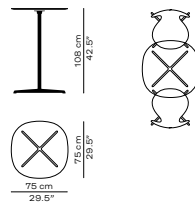

SUPERCIRCULAR™

A202

COFFEE TABLE
 W: 75 CM / 29.5"
 L: 75 CM / 29.5"
 H: 47 CM / 18.5"

A203

COFFEE TABLE
 W: 100 CM / 39.4"
 L: 100 CM / 39.4"
 H: 47 CM / 18.5"

A602

DINING/MEETING TABLE
 W: 75 CM / 29.5"
 L: 75 CM / 29.5"
 H: 70 CM or 72 CM / 27.6" or 28.3"

A603

DINING/MEETING TABLE
 W: 100 CM / 39.4"
 L: 100 CM / 39.4"
 H: 70 CM or 72 CM / 27.6" or 28.3"

B603

DINING/MEETING TABLE
 W: 100 CM / 39.4"
 L: 100 CM / 39.4"
 H: 70 CM or 72 CM / 27.6" or 28.3"

A902

BAR TABLE
 W: 75 CM / 29.5"
 L: 75 CM / 29.5"
 H: 108 CM / 42.5"

SUPERELLIPSE™

B611

DINING/MEETING TABLE
 W: 90 CM / 35.4"
 L: 135 CM / 53.1"
 H: 70 CM or 72 CM / 27.6" or 28.3"

B612

DINING/MEETING TABLE
 W: 100 CM / 39.4"
 L: 150 CM / 59.1"
 H: 70 CM or 72 CM / 27.6" or 28.3"

B616

DINING/MEETING TABLE
 W: 100 CM / 39.4"
 L: 170 CM / 66.9"
 H: 70 CM or 72 CM / 27.6" or 28.3"

B613

DINING/MEETING TABLE
 W: 120 CM / 47.2"
 L: 180 CM / 70.8"
 H: 70 CM or 72 CM / 27.6" or 28.3"

B614