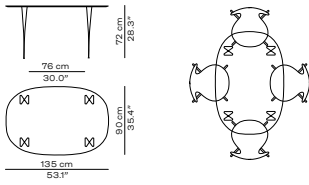

SUPERCIRCULAR™

A202

COFFEE TABLE
 W: 75 CM / 29.5"
 L: 75 CM / 29.5"
 H: 47 CM / 18.5"

A203

COFFEE TABLE
 W: 100 CM / 39.4"
 L: 100 CM / 39.4"
 H: 47 CM / 18.5"

A602

DINING/MEETING TABLE
 W: 75 CM / 29.5"
 L: 75 CM / 29.5"
 H: 70 CM or 72 CM / 27.6" or 28.3"

A603

DINING/MEETING TABLE
 W: 100 CM / 39.4"
 L: 100 CM / 39.4"
 H: 70 CM or 72 CM / 27.6" or 28.3"

B603

DINING/MEETING TABLE
 W: 100 CM / 39.4"
 L: 100 CM / 39.4"
 H: 70 CM or 72 CM / 27.6" or 28.3"

A902

BAR TABLE
 W: 75 CM / 29.5"
 L: 75 CM / 29.5"
 H: 108 CM / 42.5"

SUPERELLIPSE™

B611

DINING/MEETING TABLE
 W: 90 CM / 35.4"
 L: 135 CM / 53.1"
 H: 70 CM or 72 CM / 27.6" or 28.3"

B612

DINING/MEETING TABLE
 W: 100 CM / 39.4"
 L: 150 CM / 59.1"
 H: 70 CM or 72 CM / 27.6" or 28.3"