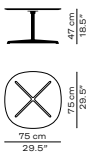

A223

COFFEE TABLE
 Ø: 90 CM / 35.4"
 H: 47 CM / 18.5"

A622

DINING/MEETING TABLE
 Ø: 75 CM / 29.5"
 H: 70 CM or 72 CM / 27.6" or 28.3"

A623

DINING/MEETING TABLE
 Ø: 90 CM / Ø 35.4"
 H: 70 CM or 72 CM / 27.6" or 28.3"

A825

DINING/MEETING TABLE
 Ø: 120 CM / 47.2"
 H: 70 CM or 72 CM / 27.6" or 28.3"

A826

DINING/MEETING TABLE
 Ø: 145 CM / 57.1"
 H: 70 CM or 72 CM / 27.6" or 28.3"

A922

BAR TABLE
 Ø: 75 CM / 29.5"
 H: 108 CM / 42.5"

RECTANGULAR

B637

DINING/MEETING TABLE
 W: 80 CM / 31.5"
 L: 140 CM / 55.1"
 H: 70 CM or 72 CM / 27.6" or 28.3"

B638

DINING/MEETING TABLE
 W: 80 CM / 31.5"
 L: 160 CM / 63.0"
 H: 70 CM or 72 CM / 27.6" or 28.3"

SUPERCIRCULAR™

A202

COFFEE TABLE
 W: 75 CM / 29.5"
 L: 75 CM / 29.5"
 H: 47 CM / 18.5"

A203

COFFEE TABLE
 W: 100 CM / 39.4"
 L: 100 CM / 39.4"
 H: 47 CM / 18.5"

A602

DINING/MEETING TABLE
 W: 75 CM / 29.5"
 L: 75 CM / 29.5"
 H: 70 CM or 72 CM / 27.6" or 28.3"