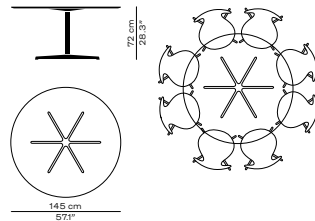

SHAPE OVERVIEW

CIRCULAR

RECTANGULAR

SUPERCIRCULAR™

SUPERELLIPSE™

CIRCULAR

A222

COFFEE TABLE
 Ø: 75 CM / 29.5"
 H: 47 CM / 18.5"

A223

COFFEE TABLE
 Ø: 90 CM / 35.4"
 H: 47 CM / 18.5"

A622

DINING/MEETING TABLE
 Ø: 75 CM / 29.5"
 H: 70 CM or 72 CM / 27.6" or 28.3"

A623

DINING/MEETING TABLE
 Ø: 90 CM / Ø 35.4"
 H: 70 CM or 72 CM / 27.6" or 28.3"

A825

DINING/MEETING TABLE
 Ø: 120 CM / 47.2"
 H: 70 CM or 72 CM / 27.6" or 28.3"

A826

DINING/MEETING TABLE
 Ø: 145 CM / 57.1"
 H: 70 CM or 72 CM / 27.6" or 28.3"

A922

BAR TABLE
 Ø: 75 CM / 29.5"
 H: 108 CM / 42.5"