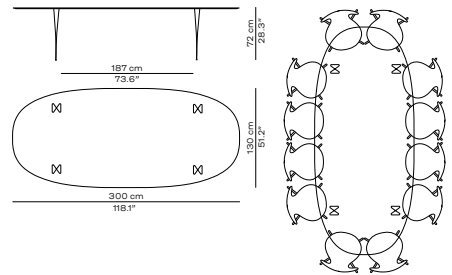

A603

DINING/MEETING TABLE
 W: 100 CM / 39.4"
 L: 100 CM / 39.4"
 H: 70 CM or 72 CM / 27.6" or 28.3"

B603

DINING/MEETING TABLE
 W: 100 CM / 39.4"
 L: 100 CM / 39.4"
 H: 70 CM or 72 CM / 27.6" or 28.3"

A902

BAR TABLE
 W: 75 CM / 29.5"
 L: 75 CM / 29.5"
 H: 108 CM / 42.5"

SUPERELLIPSE™

B611

DINING/MEETING TABLE
 W: 90 CM / 35.4"
 L: 135 CM / 53.1"
 H: 70 CM or 72 CM / 27.6" or 28.3"

B612

DINING/MEETING TABLE
 W: 100 CM / 39.4"
 L: 150 CM / 59.1"
 H: 70 CM or 72 CM / 27.6" or 28.3"

B616

DINING/MEETING TABLE
 W: 100 CM / 39.4"
 L: 170 CM / 66.9"
 H: 70 CM or 72 CM / 27.6" or 28.3"

B613

DINING/MEETING TABLE
 W: 120 CM / 47.2"
 L: 180 CM / 70.8"
 H: 70 CM or 72 CM / 27.6" or 28.3"

B614

DINING/MEETING TABLE
 W: 120 CM / 47.2"
 L: 240 CM / 94.5"
 H: 70 CM or 72 CM / 27.6" or 28.3"

B617

DINING/MEETING TABLE
 W: 130 CM / 51.2"
 L: 300 CM / 118.1"
 H: 70 CM or 72 CM / 27.6" or 28.3"

B6180

DINING/MEETING TABLE
 W: 100 CM / 39.4"
 L: 180 CM / 70.8"
 H: 70 CM or 72 CM / 27.6" or 28.3"