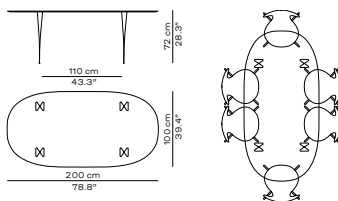

BAR TABLE
 W: 75 CM / 29.5"
 L: 75 CM / 29.5"
 H: 108 CM / 42.5"

SUPERELLIPSE™

B611

DINING/MEETING TABLE
 W: 90 CM / 35.4"
 L: 135 CM / 53.1"
 H: 70 CM or 72 CM / 27.6" or 28.3"

B612

DINING/MEETING TABLE
 W: 100 CM / 39.4"
 L: 150 CM / 59.1"
 H: 70 CM or 72 CM / 27.6" or 28.3"

B616

DINING/MEETING TABLE
 W: 100 CM / 39.4"
 L: 170 CM / 66.9"
 H: 70 CM or 72 CM / 27.6" or 28.3"

B613

DINING/MEETING TABLE
 W: 120 CM / 47.2"
 L: 180 CM / 70.8"
 H: 70 CM or 72 CM / 27.6" or 28.3"

B614

DINING/MEETING TABLE
 W: 120 CM / 47.2"
 L: 240 CM / 94.5"
 H: 70 CM or 72 CM / 27.6" or 28.3"

B617

DINING/MEETING TABLE
 W: 130 CM / 51.2"
 L: 300 CM / 118.1"
 H: 70 CM or 72 CM / 27.6" or 28.3"

B6180

DINING/MEETING TABLE
 W: 100 CM / 39.4"
 L: 180 CM / 70.8"
 H: 70 CM or 72 CM / 27.6" or 28.3"

B6200

DINING/MEETING TABLE
 W: 100 CM / 39.4"
 L: 200 CM / 78.8"
 H: 70 CM or 72 CM / 27.6" or 28.3"

B6240

DINING/MEETING TABLE
 W: 100 CM / 39.4"
 L: 240 CM / 94.5"
 H: 70 CM or 72 CM / 27.6" or 28.3"

B620