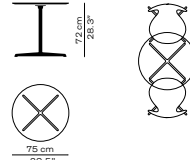

SHAPE OVERVIEW

CIRCULAR

RECTANGULAR

SUPERCIRCULAR™

SUPERELLIPSE™

CIRCULAR

A222

COFFEE TABLE
 Ø: 75 CM / 29.5"
 H: 47 CM / 18.5"

A223

COFFEE TABLE
 Ø: 90 CM / 35.4"
 H: 47 CM / 18.5"

A622

DINING/MEETING TABLE
 Ø: 75 CM / 29.5"
 H: 70 CM or 72 CM / 27.6" or 28.3"

A623

DINING/MEETING TABLE
 Ø: 90 CM / Ø 35.4"
 H: 70 CM or 72 CM / 27.6" or 28.3"

A825

DINING/MEETING TABLE
 Ø: 120 CM / 47.2"
 H: 70 CM or 72 CM / 27.6" or 28.3"

A826

DINING/MEETING TABLE
 Ø: 145 CM / 57.1"
 H: 70 CM or 72 CM / 27.6" or 28.3"

A922

BAR TABLE
 Ø: 75 CM / 29.5"
 H: 108 CM / 42.5"