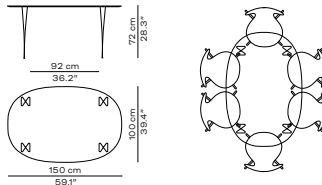

A603

DINING/MEETING TABLE
 W: 100 CM / 39.4"
 L: 100 CM / 39.4"
 H: 70 CM or 72 CM / 27.6" or 28.3"

B603

DINING/MEETING TABLE
 W: 100 CM / 39.4"
 L: 100 CM / 39.4"
 H: 70 CM or 72 CM / 27.6" or 28.3"

A902

BAR TABLE
 W: 75 CM / 29.5"
 L: 75 CM / 29.5"
 H: 108 CM / 42.5"

SUPERELLIPSE™

B611

DINING/MEETING TABLE
 W: 90 CM / 35.4"
 L: 135 CM / 53.1"
 H: 70 CM or 72 CM / 27.6" or 28.3"

B612

DINING/MEETING TABLE
 W: 100 CM / 39.4"
 L: 150 CM / 59.1"
 H: 70 CM or 72 CM / 27.6" or 28.3"

B616

DINING/MEETING TABLE
 W: 100 CM / 39.4"
 L: 170 CM / 66.9"
 H: 70 CM or 72 CM / 27.6" or 28.3"

B613

DINING/MEETING TABLE
 W: 120 CM / 47.2"
 L: 180 CM / 70.8"
 H: 70 CM or 72 CM / 27.6" or 28.3"

B614