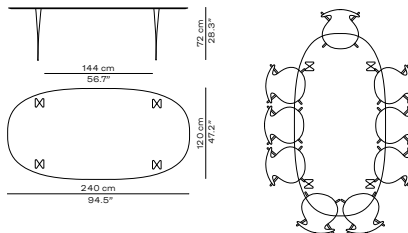

A603

DINING/MEETING TABLE
 W: 100 CM / 39.4"
 L: 100 CM / 39.4"
 H: 70 CM or 72 CM / 27.6" or 28.3"

B603

DINING/MEETING TABLE
 W: 100 CM / 39.4"
 L: 100 CM / 39.4"
 H: 70 CM or 72 CM / 27.6" or 28.3"

A902

BAR TABLE
 W: 75 CM / 29.5"
 L: 75 CM / 29.5"
 H: 108 CM / 42.5"

SUPERELLIPSE™

B611

DINING/MEETING TABLE
 W: 90 CM / 35.4"
 L: 135 CM / 53.1"
 H: 70 CM or 72 CM / 27.6" or 28.3"

B612

DINING/MEETING TABLE
 W: 100 CM / 39.4"
 L: 150 CM / 59.1"
 H: 70 CM or 72 CM / 27.6" or 28.3"

B616

DINING/MEETING TABLE
 W: 100 CM / 39.4"
 L: 170 CM / 66.9"
 H: 70 CM or 72 CM / 27.6" or 28.3"

B613

DINING/MEETING TABLE
 W: 120 CM / 47.2"
 L: 180 CM / 70.8"
 H: 70 CM or 72 CM / 27.6" or 28.3"

B614

DINING/MEETING TABLE
 W: 120 CM / 47.2"
 L: 240 CM / 94.5"
 H: 70 CM or 72 CM / 27.6" or 28.3"

B617

DINING/MEETING TABLE
 W: 130 CM / 51.2"
 L: 300 CM / 118.1"
 H: 70 CM or 72 CM / 27.6" or 28.3"

B6180

DINING/MEETING TABLE
 W: 100 CM / 39.4"
 L: 180 CM / 70.8"
 H: 70 CM or 72 CM / 27.6" or 28.3"