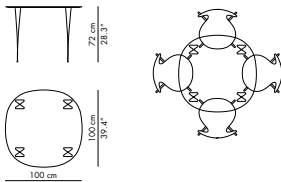

SUPERCIRCULAR™

A202

COFFEE TABLE
 W: 75 CM / 29.5"
 L: 75 CM / 29.5"
 H: 47 CM / 18.5"

A203

COFFEE TABLE
 W: 100 CM / 39.4"
 L: 100 CM / 39.4"
 H: 47 CM / 18.5"

A602

DINING/MEETING TABLE
 W: 75 CM / 29.5"
 L: 75 CM / 29.5"
 H: 70 CM or 72 CM / 27.6" or 28.3"

A603

DINING/MEETING TABLE
 W: 100 CM / 39.4"
 L: 100 CM / 39.4"
 H: 70 CM or 72 CM / 27.6" or 28.3"

B603

DINING/MEETING TABLE
 W: 100 CM / 39.4"
 L: 100 CM / 39.4"
 H: 70 CM or 72 CM / 27.6" or 28.3"

A902