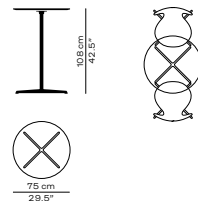

SHAPE OVERVIEW

CIRCULAR

RECTANGULAR

SUPERCIRCULAR™

SUPERELLIPSE™

CIRCULAR

A222

COFFEE TABLE
 Ø: 75 CM / 29.5"
 H: 47 CM / 18.5"

A223

COFFEE TABLE
 Ø: 90 CM / 35.4"
 H: 47 CM / 18.5"

A622

DINING/MEETING TABLE
 Ø: 75 CM / 29.5"
 H: 70 CM or 72 CM / 27.6" or 28.3"

A623

DINING/MEETING TABLE
 Ø: 90 CM / Ø 35.4"
 H: 70 CM or 72 CM / 27.6" or 28.3"

A825

DINING/MEETING TABLE
 Ø: 120 CM / 47.2"
 H: 70 CM or 72 CM / 27.6" or 28.3"

A826

DINING/MEETING TABLE
 Ø: 145 CM / 57.1"
 H: 70 CM or 72 CM / 27.6" or 28.3"

A922

BAR TABLE
 Ø: 75 CM / 29.5"
 H: 108 CM / 42.5"

RECTANGULAR

B637

DINING/MEETING TABLE
 W: 80 CM / 31.5"
 L: 140 CM / 55.1"
 H: 70 CM or 72 CM / 27.6" or 28.3"

B638

DINING/MEETING TABLE
 W: 80 CM / 31.5"
 L: 160 CM / 63.0"
 H: 70 CM or 72 CM / 27.6" or 28.3"