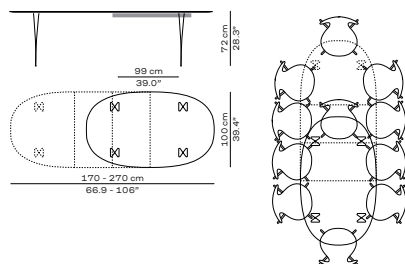

BAR TABLE
 W: 75 CM / 29.5"
 L: 75 CM / 29.5"
 H: 108 CM / 42.5"

SUPERELLIPSE™

B611

DINING/MEETING TABLE
 W: 90 CM / 35.4"
 L: 135 CM / 53.1"
 H: 70 CM or 72 CM / 27.6" or 28.3"

B612

DINING/MEETING TABLE
 W: 100 CM / 39.4"
 L: 150 CM / 59.1"
 H: 70 CM or 72 CM / 27.6" or 28.3"

DINING/MEETING TABLE
 W: 120 CM / 47.2"
 L: 240 CM / 94.5"
 H: 70 CM or 72 CM / 27.6" or 28.3"

B617

DINING/MEETING TABLE
 W: 130 CM / 51.2"
 L: 300 CM / 118.1"
 H: 70 CM or 72 CM / 27.6" or 28.3"

B6180

DINING/MEETING TABLE
 W: 100 CM / 39.4"
 L: 180 CM / 70.8"
 H: 70 CM or 72 CM / 27.6" or 28.3"

B6200

DINING/MEETING TABLE
 W: 100 CM / 39.4"
 L: 200 CM / 78.8"
 H: 70 CM or 72 CM / 27.6" or 28.3"

B6240

DINING/MEETING TABLE
 W: 100 CM / 39.4"
 L: 240 CM / 94.5"
 H: 70 CM or 72 CM / 27.6" or 28.3"

B620

DINING/MEETING TABLE (W. EXTENSIONS)
 W: 100 CM / 39.4"
 L: 170-270 CM / 66.9-106"
 H: 70 CM or 72 CM / 27.6" or 28.3"

B619

DINING/MEETING TABLE (W. EXTENSIONS)
 W: 120 CM / 47.2"
 L: 180-300 CM / 70.8-118"
 H: 70 CM or 72 CM / 27.6" or 28.3"