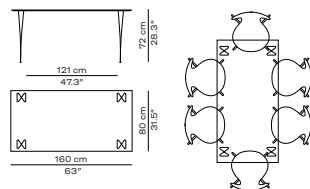

A825

DINING/MEETING TABLE
 Ø: 120 CM / 47.2"
 H: 70 CM or 72 CM / 27.6" or 28.3"

A826

DINING/MEETING TABLE
 Ø: 145 CM / 57.1"
 H: 70 CM or 72 CM / 27.6" or 28.3"

A922

BAR TABLE
 Ø: 75 CM / 29.5"
 H: 108 CM / 42.5"

RECTANGULAR

B637

DINING/MEETING TABLE
 W: 80 CM / 31.5"
 L: 140 CM / 55.1"
 H: 70 CM or 72 CM / 27.6" or 28.3"

B638

DINING/MEETING TABLE
 W: 80 CM / 31.5"
 L: 160 CM / 63.0"
 H: 70 CM or 72 CM / 27.6" or 28.3"

SUPERCIRCULAR™

A202

COFFEE TABLE
 W: 75 CM / 29.5"
 L: 75 CM / 29.5"
 H: 47 CM / 18.5"

A203

COFFEE TABLE
 W: 100 CM / 39.4"
 L: 100 CM / 39.4"
 H: 47 CM / 18.5"

A602

DINING/MEETING TABLE
 W: 75 CM / 29.5"
 L: 75 CM / 29.5"
 H: 70 CM or 72 CM / 27.6" or 28.3"

A603

DINING/MEETING TABLE
 W: 100 CM / 39.4"
 L: 100 CM / 39.4"
 H: 70 CM or 72 CM / 27.6" or 28.3"

B603

DINING/MEETING TABLE
 W: 100 CM / 39.4"
 L: 100 CM / 39.4"
 H: 70 CM or 72 CM / 27.6" or 28.3"

A902