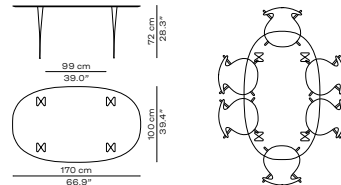

A603

DINING/MEETING TABLE
 W: 100 CM / 39.4"
 L: 100 CM / 39.4"
 H: 70 CM or 72 CM / 27.6" or 28.3"

B603

DINING/MEETING TABLE
 W: 100 CM / 39.4"
 L: 100 CM / 39.4"
 H: 70 CM or 72 CM / 27.6" or 28.3"

A902

BAR TABLE
 W: 75 CM / 29.5"
 L: 75 CM / 29.5"
 H: 108 CM / 42.5"

SUPERELLIPSE™

B611

DINING/MEETING TABLE
 W: 90 CM / 35.4"
 L: 135 CM / 53.1"
 H: 70 CM or 72 CM / 27.6" or 28.3"

B612

DINING/MEETING TABLE
 W: 100 CM / 39.4"
 L: 150 CM / 59.1"
 H: 70 CM or 72 CM / 27.6" or 28.3"

B616

DINING/MEETING TABLE
 W: 100 CM / 39.4"
 L: 170 CM / 66.9"
 H: 70 CM or 72 CM / 27.6" or 28.3"

B613

DINING/MEETING TABLE
 W: 120 CM / 47.2"
 L: 180 CM / 70.8"
 H: 70 CM or 72 CM / 27.6" or 28.3"

B614