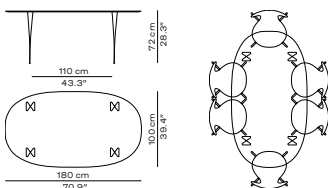

BAR TABLE
 W: 75 CM / 29.5"
 L: 75 CM / 29.5"
 H: 108 CM / 42.5"

SUPERELLIPSE™

B611

DINING/MEETING TABLE
 W: 90 CM / 35.4"
 L: 135 CM / 53.1"
 H: 70 CM or 72 CM / 27.6" or 28.3"

B612

DINING/MEETING TABLE
 W: 100 CM / 39.4"
 L: 150 CM / 59.1"
 H: 70 CM or 72 CM / 27.6" or 28.3"

B616

DINING/MEETING TABLE
 W: 100 CM / 39.4"
 L: 170 CM / 66.9"
 H: 70 CM or 72 CM / 27.6" or 28.3"

B613

DINING/MEETING TABLE
 W: 120 CM / 47.2"
 L: 180 CM / 70.8"
 H: 70 CM or 72 CM / 27.6" or 28.3"

B614

DINING/MEETING TABLE
 W: 120 CM / 47.2"
 L: 240 CM / 94.5"
 H: 70 CM or 72 CM / 27.6" or 28.3"

B617

DINING/MEETING TABLE
 W: 130 CM / 51.2"
 L: 300 CM / 118.1"
 H: 70 CM or 72 CM / 27.6" or 28.3"

B6180

DINING/MEETING TABLE
 W: 100 CM / 39.4"
 L: 180 CM / 70.8"
 H: 70 CM or 72 CM / 27.6" or 28.3"

B6200

DINING/MEETING TABLE
 W: 100 CM / 39.4"
 L: 200 CM / 78.8"
 H: 70 CM or 72 CM / 27.6" or 28.3"

B6240

DINING/MEETING TABLE
 W: 100 CM / 39.4"
 L: 240 CM / 94.5"
 H: 70 CM or 72 CM / 27.6" or 28.3"

B620