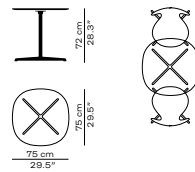

RECTANGULAR

B637

DINING/MEETING TABLE
 W: 80 CM / 31.5"
 L: 140 CM / 55.1"
 H: 70 CM or 72 CM / 27.6" or 28.3"

B638

DINING/MEETING TABLE
 W: 80 CM / 31.5"
 L: 160 CM / 63.0"
 H: 70 CM or 72 CM / 27.6" or 28.3"

SUPERCIRCULAR™

A202

COFFEE TABLE
 W: 75 CM / 29.5"
 L: 75 CM / 29.5"
 H: 47 CM / 18.5"

A203

COFFEE TABLE
 W: 100 CM / 39.4"
 L: 100 CM / 39.4"
 H: 47 CM / 18.5"

A602

DINING/MEETING TABLE
 W: 75 CM / 29.5"
 L: 75 CM / 29.5"
 H: 70 CM or 72 CM / 27.6" or 28.3"

A603

DINING/MEETING TABLE
 W: 100 CM / 39.4"
 L: 100 CM / 39.4"
 H: 70 CM or 72 CM / 27.6" or 28.3"

B603

DINING/MEETING TABLE
 W: 100 CM / 39.4"
 L: 100 CM / 39.4"
 H: 70 CM or 72 CM / 27.6" or 28.3"

A902

BAR TABLE
 W: 75 CM / 29.5"
 L: 75 CM / 29.5"
 H: 108 CM / 42.5"

SUPERELLIPSE™

B611

DINING/MEETING TABLE
 W: 90 CM / 35.4"
 L: 135 CM / 53.1"
 H: 70 CM or 72 CM / 27.6" or 28.3"

B612

DINING/MEETING TABLE
 W: 100 CM / 39.4"
 L: 150 CM / 59.1"
 H: 70 CM or 72 CM / 27.6" or 28.3"