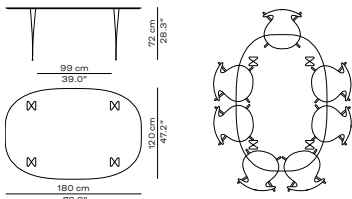

SUPERCIRCULAR™

A202

COFFEE TABLE
 W: 75 CM / 29.5"
 L: 75 CM / 29.5"
 H: 47 CM / 18.5"

A203

COFFEE TABLE
 W: 100 CM / 39.4"
 L: 100 CM / 39.4"
 H: 47 CM / 18.5"

A602

DINING/MEETING TABLE
 W: 75 CM / 29.5"
 L: 75 CM / 29.5"
 H: 70 CM or 72 CM / 27.6" or 28.3"

A603

DINING/MEETING TABLE
 W: 100 CM / 39.4"
 L: 100 CM / 39.4"
 H: 70 CM or 72 CM / 27.6" or 28.3"

B603

DINING/MEETING TABLE
 W: 100 CM / 39.4"
 L: 100 CM / 39.4"
 H: 70 CM or 72 CM / 27.6" or 28.3"

A902

BAR TABLE
 W: 75 CM / 29.5"
 L: 75 CM / 29.5"
 H: 108 CM / 42.5"

SUPERELLIPSE™

B611

DINING/MEETING TABLE
 W: 90 CM / 35.4"
 L: 135 CM / 53.1"
 H: 70 CM or 72 CM / 27.6" or 28.3"

B612

DINING/MEETING TABLE
 W: 100 CM / 39.4"
 L: 150 CM / 59.1"
 H: 70 CM or 72 CM / 27.6" or 28.3"

B616

DINING/MEETING TABLE
 W: 100 CM / 39.4"
 L: 170 CM / 66.9"
 H: 70 CM or 72 CM / 27.6" or 28.3"

B613

DINING/MEETING TABLE
 W: 120 CM / 47.2"
 L: 180 CM / 70.8"
 H: 70 CM or 72 CM / 27.6" or 28.3"

B614