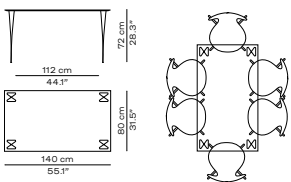

A223

COFFEE TABLE
 Ø: 90 CM / 35.4"
 H: 47 CM / 18.5"

A622

DINING/MEETING TABLE
 Ø: 75 CM / 29.5"
 H: 70 CM or 72 CM / 27.6" or 28.3"

A623

DINING/MEETING TABLE
 Ø: 90 CM / Ø 35.4"
 H: 70 CM or 72 CM / 27.6" or 28.3"

A825

DINING/MEETING TABLE
 Ø: 120 CM / 47.2"
 H: 70 CM or 72 CM / 27.6" or 28.3"

A826

DINING/MEETING TABLE
 Ø: 145 CM / 57.1"
 H: 70 CM or 72 CM / 27.6" or 28.3"

A922

BAR TABLE
 Ø: 75 CM / 29.5"
 H: 108 CM / 42.5"

RECTANGULAR

B637

DINING/MEETING TABLE
 W: 80 CM / 31.5"
 L: 140 CM / 55.1"
 H: 70 CM or 72 CM / 27.6" or 28.3"

B638

DINING/MEETING TABLE
 W: 80 CM / 31.5"
 L: 160 CM / 63.0"
 H: 70 CM or 72 CM / 27.6" or 28.3"