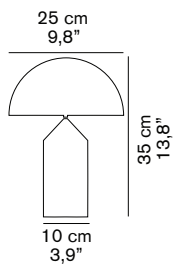

#### Riflettore/Reflector

dim./dim. 58x58x35 cm/22,8"x22,8"x13,8"  
volume/volume 0,117 m<sup>3</sup>/4,13 ft<sup>3</sup>  
peso/weight 2,5 kg/5,51 lb

#### Base/Base

dim./dim. 32x32x86 cm/12,6"x12,6"x33,9"  
volume/volume 0,088 m<sup>3</sup>/3,11 ft<sup>3</sup>  
peso/weight 6,5 kg/14,33 lb

### CURVA FOTOMETRICA/ PHOTOMETRIC CURVE

### DIMENSIONI/DIMENSIONS