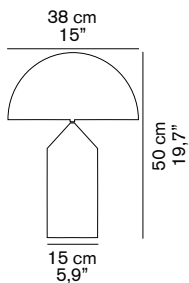

#### Riflettore/Reflector

dim./dim. 58x58x35 cm/22,8"x22,8"x13,8"  
volume/volume 0,117 m<sup>3</sup>/4,13 ft<sup>3</sup>  
peso/weight 2,5 kg/5,51 lb

#### Riflettore/Reflector

dim./dim. 32x32x17 cm / 12,6"x12,6"x6,7"  
volume/volume 0,0174 m<sup>3</sup> / 0,61 ft<sup>3</sup>  
peso/weight 1 kg / 2,2 lb

#### Base/Base

dim./dim. 18x18x38 cm / 7,1"x7,1"x14,9"  
volume/volume 0,0123 m<sup>3</sup> / 0,43 ft<sup>3</sup>  
peso/weight 1,5 kg / 3,3 lb

### DIMENSIONI/DIMENSIONS