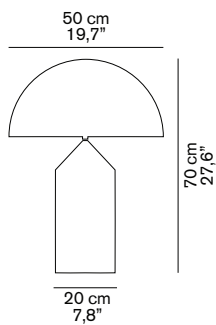

### DIMENSIONI/DIMENSIONS

#### Riflettore/Reflector

dim./dim. 58x58x35 cm/22,8"x22,8"x13,8"  
volume/volume 0,117 m<sup>3</sup>/4,13 ft<sup>3</sup>  
peso/weight 2,5 kg/5,51 lb

#### Base/Base

dim./dim. 32x32x86 cm/12,6"x12,6"x33,9"  
volume/volume 0,088 m<sup>3</sup>/3,11 ft<sup>3</sup>  
peso/weight 6,5 kg/14,33 lb

#### Riflettore/Reflector

dim./dim. 32x32x17 cm / 12,6"x12,6"x6,7"  
volume/volume 0,0174 m<sup>3</sup> / 0,61 ft<sup>3</sup>  
peso/weight 1 kg / 2,2 lb