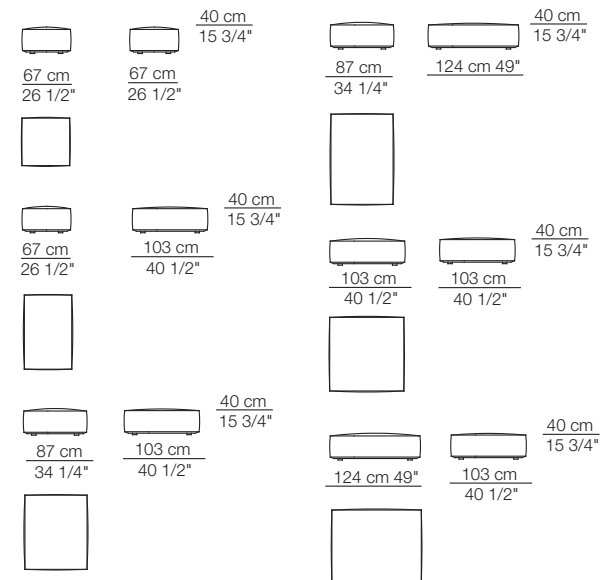

MARECHIARO

Elementi con 1 bracciolo alto
Units with 1 high armrest

Elementi isola
Isle units

Elementi curvi
Curved units

Elementi con 1 bracciolo P.124
Units with 1 armrest D.124

Elementi angolo
Corner units

Elementi senza braccioli
Units without armrests

Elementi con 1 bracciolo lungo P.124
Units with 1 long armrest D.124

Pouf

Elementi senza braccioli con schienale basso
Units without armrests with low backrest