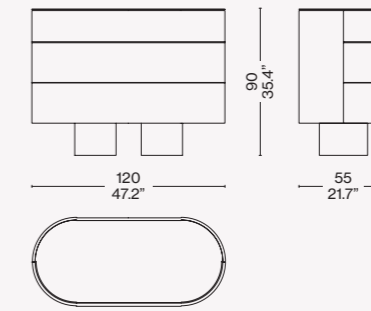

Novità/News/Neuheit/
Nouveauté 2020

Designed by
Patricia Urquiola, 2020

Struttura e cassetti
· Multistrato curvato di betulla impiallacciato nelle finiture indicate a listino.
· Acciaio verniciato nero.
Ripiani interni
· MDF laccato o impiallacciato nelle finiture indicate a listino.
Top
· Multistrato di betulla impiallacciato o marmo, nelle finiture indicate a listino.
Piedini
· In materiale plastico di colore nero.

Structure and drawers
· Veneered plywood birch in the finishes indicated in the price list.
· Black coated steel.
Internal shelves
· MDF: veneered or lacquered in the finishes indicated in the price list.
Top
· Veneered plywood birch or marble, in the finishes indicated in the price list.
Feet
· Black plastic material.

Struktur und Schubladen
· Gebogene Multischicht-Birke mit den Finishlösungen laut Preisliste.
· Schwarz lackierter Stahl.
Innenflächen
· MDF, lackiert oder furniert mit den Finishlösungen laut Preisliste.
Top
· Furnierte Multischicht-Birke oder Marmor mit den Finishlösungen laut Preisliste.
Füßchen
· Aus schwarzem Kunststoffmaterial.

Structure et tiroirs
· Multiplis cintré de bouleau plaqué dans les finitions indiquées sur la liste.
· Acier verni noir.
Plateaux internes
· MDF laqué ou plaqué dans les finitions indiquées sur la liste.
Plateau
· Multiplis de bouleau plaqué ou marbre, dans les finitions indiquées sur la liste.
Pieds
· En plastique de couleur noire.

558 02

Finiture/Finishes/
Ausführungen/Finitions

Noce canaletto/American Walnut/
Amerikanischer Nußbaum/
Noyer américain - Marmo/Marble/Marmor/
Marbre Marquinia

ITA