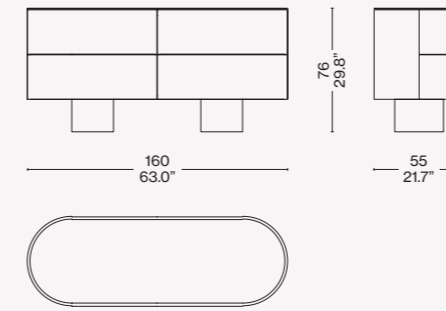

Struttura e cassetti
· Multistrato curvato di betulla impiallacciato nelle finiture indicate a listino.
· Acciaio verniciato nero.
Ripiani interni
· MDF laccato o impiallacciato nelle finiture indicate a listino.
Top
· Multistrato di betulla impiallacciato o marmo, nelle finiture indicate a listino.
Piedini
· In materiale plastico di colore nero.

Structure and drawers
· Veneered plywood birch in the finishes indicated in the price list.
· Black coated steel.
Internal shelves
· MDF: veneered or lacquered in the finishes indicated in the price list.
Top
· Veneered plywood birch or marble, in the finishes indicated in the price list.
Feet
· Black plastic material.

Struktur und Schubladen
· Gebogene Multischicht-Birke mit den Finishlösungen laut Preisliste.
· Schwarz lackierter Stahl.
Innenflächen
· MDF, lackiert oder furniert mit den Finishlösungen laut Preisliste.
Top
· Furnierte Multischicht-Birke oder Marmor mit den Finishlösungen laut Preisliste.
Füßchen
· Aus schwarzem Kunststoffmaterial.

Structure et tiroirs
· Multiplis cintré de bouleau plaqué dans les finitions indiquées sur la liste.
· Acier verni noir.
Plateaux internes
· MDF laqué ou plaqué dans les finitions indiquées sur la liste.
Plateau
· Multiplis de bouleau plaqué ou marbre, dans les finitions indiquées sur la liste.
Pieds
· En plastique de couleur noire.

558 01