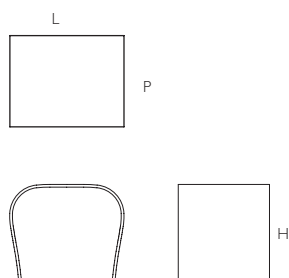

Bent Glass Bench - Bent Glass Stool

DESIGN NAOTO FUKASAWA

BEB01/BES02

BEB01

BES02

GLAS
ITALIA

	L Larghezza Width	P Profondità Depth	H Altezza Height
BEB01	cm 200	cm 49	cm 41
BES02	cm 40	cm 49	cm 41