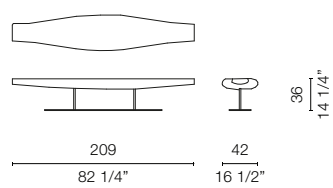

Feet

3. Black felts

Dimensions

IO_1S

44
17 1/4"
55
21 1/4"

299
117 3/4"

62
24 1/2"

IO_1TS

40
15 3/4"
51
20"

301
118 1/2"

62
24 1/2"

IO_2S

IO_2TS