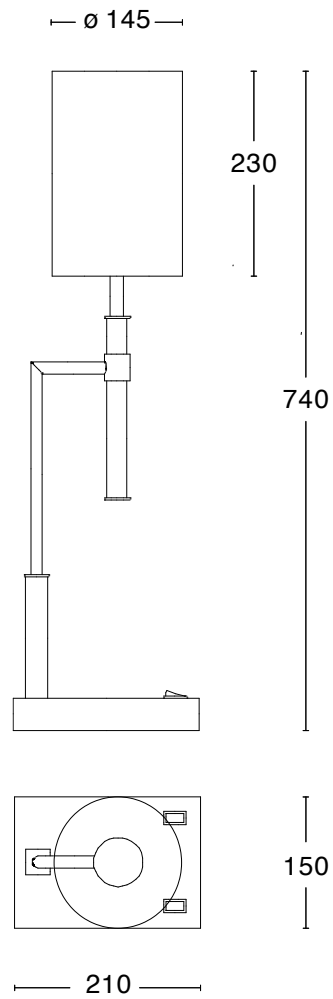

VITLACKERAD RAL9016

RÅ MÄSSING

SVARTLACKERAD RAL9005

Specifikation

TEKNISK SPECIFIKATION

Design	Joel Karlsson
Eldata	Klass II IP20 230V
Beskrivning	Dubbla brytare. Spotten är rörlig och klädd i svart eller vitt läder
Anslutning	2,5 m kabel med stickpropp
Ljuskälla	1x 7W LED E27 matt och LED 1,4W (spot)
Vikt	5 kg
Volym	0,09 m ³
Skötselråd	Ladda ner skötselråd
Återvinning	Ladda ner återvinningsråd

ARTIKELNR. & MODELL

38859-01-006	Vitlackerad RAL 9016. Skärm offwhite chinette
38859-15-015	Svartlackerad RAL 9005. Skärm svart chinette
38859-72-006	Rå mässing. Skärm offwhite chinette

Dimensioner

BUTLER BORDLAMPA