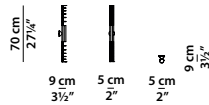

9,5 cm
3 3/4"
10 cm
4"
25 cm
9 3/4"
25 cm
9 3/4"
10 cm
4"

Striscia LED 2700K - 17,5 W/MT
alimentatore 230V. Dimmerabile al tocco.
2700K LED strip
17,5 W/MT - 230V ballast. Dimmable to the touch.

Curiosity
42 x 13 h40 | 0,07 m³

Lampada da tavolo. Table lamp.

Striscia LED 2700K - 17,5 W/MT - alimentatore 230V.
2700K LED strip - 17,5 W/MT - 230V ballast.

Palomar
5 x 9 h70 | 0,02 m³

Applique. Wall lamp.

2 punti luce LED 3000K - 3,5 W - 12V.
2 3000K LED bulbs - 3,5 W - 12V.