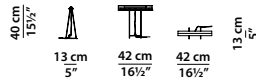

Curiosity
42 x 13 h40 | 0,07 m³

Lampada da tavolo. Table lamp.