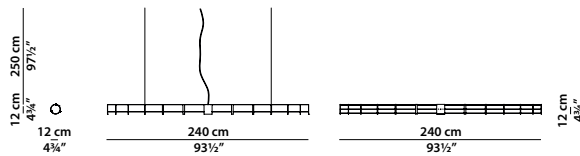

Space
240 x 12 h12 | 0,12 m³

Sospensione. Hanging lamp.

Striscia LED 2 MT 2700K - 17,5 W/MT
alimentatore 30W-24V. Dimmerabile.
2 MT 2700K LED strip
17,5 W/MT - 30W-24V ballast. Dimmable.