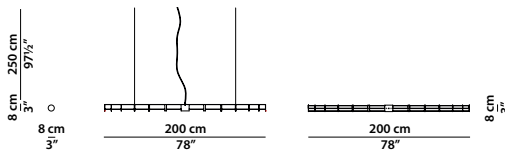

Curiosity
42 x 13 h40 | 0,07 m³

Lampada da tavolo. Table lamp.

Striscia LED 2700K - 17,5 W/MT - alimentatore 230V.
2700K LED strip - 17,5 W/MT - 230V ballast.

Palomar
5 x 9 h70 | 0,02 m³

Applique. Wall lamp.

2 punti luce LED 3000K - 3,5 W - 12V.
2 3000K LED bulbs - 3,5 W - 12V.

Space
200 x 8 h8 | 0,10 m³

Sospensione. Hanging lamp.