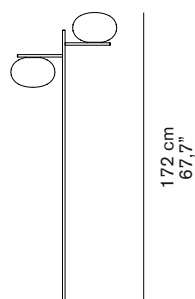

ALBA 383

Mariana Pellegrino Soto
2017

Lampada da terra a luce diffusa in vetro soffiato opalino lucido. Struttura in metallo a sezione rettangolare con finitura in ottone satinato. Con dimmer universale.

Floor lamp giving diffused light in polished opaline blown-glass. Satin brass finish structure with rectangular profile. With universal dimmer.

DIMENSIONI/DIMENSIONS

28,5 x 28,5 cm
11,2"x11,2"

MATERIALI/MATERIALS

classe energetica: A*, A, B, C, D
energy class: A*, A, B, C, D

IMBALLO/PACKAGING

Asta/Stem

dim./dim. 21x12x171 cm/ 8,3"x4,7"x67,3"
volume/volume 0,043 m³/ 1,52 ft³
peso/weight 3,8 kg/ 8,4 lb

Base + Vetro/Base + Glass

dim./dim. 35x39x35 cm/ 13,8"x15,4"x13,8"
volume/volume 0,047 m³/ 1,66 ft³
peso/weight 11 kg/ 24,3 lb

TIPOLOGIA/TYPE

interno - lampada da terra
indoor - floor lamp

CURVA FOTOMETRICA/ PHOTOMETRIC CURVE