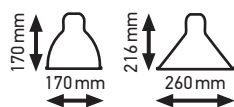

(With shade ROUND XL)

Poids: Net 1,5 kg

(Avec réflecteur ROND XL)

Dimensions:

Adjustable wires max. 2 × 3000 mm

| Canopy 120 × 90 mm

Câbles ajustables max.

2 × 3000 mm | Pavillon 120 × 90 mm

Part AC3:

120 mm

90 mm

Black satin aluminium cast

Fonte aluminium noire satinée

SHADES COLOURS & SIZES / COULEURS ET TAILLES DE RÉFLECTEURS

L SIZE / TAILLE L

black

ROUND OR CONIC

XL SIZE / TAILLE XL

black

red

yellow

blue

raw
copper

raw
copper
white