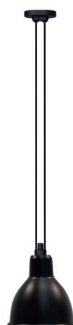

(With shade ROUND XL)

Poids: Net 1,5 kg

(Avec réflecteur ROND XL)

Dimensions:

Adjustable wires max. 2 × 3000 mm

| Canopy 120 × 90 mm

Câbles ajustables max.

2 × 3000 mm | Pavillon 120 × 90 mm

sales@dcwe.fr

TECHNICAL SHEET / FICHE TECHNIQUE

ACROBATE DE GRAS N°322

SHADE ROUND XL/
RÉFLECTEUR ROND XL

FINISHES / FINITIONS

N°322 BL-SAT (SHADE ROUND XL)

Colored or coppered shade
Réflecteur couleur ou cuivré

OPTIONAL ACCESSORIES / ACCESSOIRES OPTIONNELS

Part AC1:

Diameter Ø90 mm | Black satin iron cast

Diamètre Ø90 mm | Fonte acier noir satinée

Part AC2:

Length 500 mm | Black satin stainless steel tube

Longueur 500 mm | Tube acier inoxydable noir satiné

Part AC3:

120 mm

90 mm

Black satin aluminium cast

Fonte aluminium noire satinée

SHADES COLOURS & SIZES / COULEURS ET TAILLES DE RÉFLECTEURS

L SIZE / TAILLE L

black