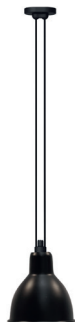

LES ACROBATES

DE GRAS™

DCW éditions
PARIS

Ceiling lamp | Suspension

Material: Aluminium shades and casts | Electric fabric wire

Matériaux: Réflecteurs et fontes aluminium | Câbles électrique tissu

Weight: Net 1,5 kg

(With shade ROUND XL)

Poids: Net 1,5 kg

(Avec réflecteur ROND XL)

Dimensions:

Adjustable wires max. 2 × 3000 mm

| Canopy 120 × 90 mm

Câbles ajustables max.

2 × 3000 mm | Pavillon 120 × 90 mm

sales@dcwe.fr

TECHNICAL SHEET / FICHE TECHNIQUE

ACROBATE DE GRAS N°322

SHADE ROUND XL/
RÉFLECTEUR ROND XL

FINISHES / FINITIONS

N°322 BL-SAT (SHADE ROUND XL)

Colored or coppered shade
Réflecteur couleur ou cuivré

OPTIONAL ACCESSORIES / ACCESSOIRES OPTIONNELS

Part AC1:

Diameter Ø90 mm | Black satin iron cast

Diamètre Ø90 mm | Fonte acier noir satinée

Part AC2:

Length 500 mm | Black satin stainless steel tube

Longueur 500 mm | Tube acier inoxydable noir satiné