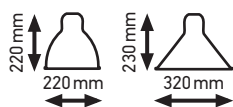

(With shade ROUND XL)

Poids: Net 1,5 kg

(Avec réflecteur ROND XL)

Dimensions:

Adjustable wires max. 2 × 3000 mm

| Canopy 120 × 90 mm

Câbles ajustables max.

2 × 3000 mm | Pavillon 120 × 90 mm

ROUND OR CONIC

XL SIZE / TAILLE XL

black

red

yellow

blue

raw
copper

raw
copper
white

BOULE EN VERRE / GLASS BALL

Ø250 mm

Ø175 mm