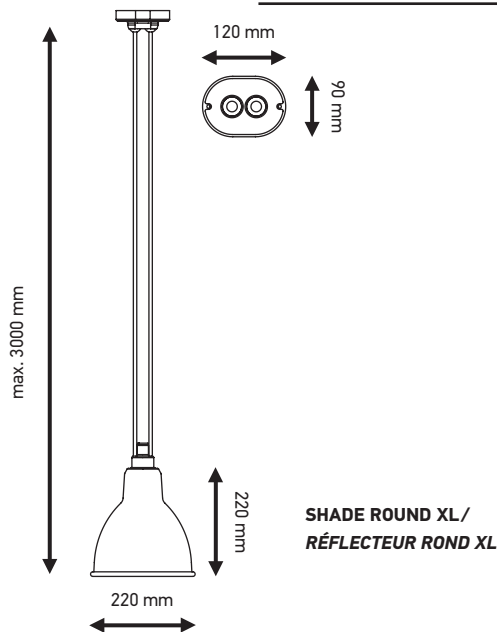

LES ACROBATES

DE GRAS™

DCW éditions
PARIS

Ceiling lamp | Suspension

Material: Aluminium shades and casts | Electric fabric wire

Matériaux: Réflecteurs et fontes aluminium | Câbles électrique tissu

Weight: Net 1,5 kg

(With shade ROUND XL)

Poids: Net 1,5 kg

(Avec réflecteur ROND XL)

Dimensions:

Adjustable wires max. 2 × 3000 mm

| Canopy 120 × 90 mm

Câbles ajustables max.

2 × 3000 mm | Pavillon 120 × 90 mm

CL I – E27 – 23W MAX

IP20

Bulb not included

Ampoules non fournies

DCW éditions

71 rue de la Fontaine au Roi

75011 Paris – France

+33 (0)1 40 21 37 60

sales@dcwe.fr

TECHNICAL SHEET / FICHE TECHNIQUE

ACROBATE DE GRAS N°322

SHADE ROUND XL/
RÉFLECTEUR ROND XL

FINISHES / FINITIONS

N°322 BL-SAT (SHADE ROUND XL)

Colored or coppered shade
Réflecteur couleur ou cuivré

OPTIONAL ACCESSORIES / ACCESSOIRES OPTIONNELS

Part AC1:

Diameter Ø90 mm | Black satin iron cast

Diamètre Ø90 mm | Fonte acier noir satinée

Part AC2:

Length 500 mm | Black satin stainless steel tube

Longueur 500 mm | Tube acier inoxydable noir satiné

Part AC3:

120 mm

90 mm

Black satin aluminium cast

Fonte aluminium noire satinée

SHADES COLOURS & SIZES / COULEURS ET TAILLES DE RÉFLECTEURS

L SIZE / TAILLE L

black

red

yellow

blue

copper

copper
white

raw
copper

raw
copper
white

black
copper

ROUND OR CONIC

XL SIZE / TAILLE XL

black

red

yellow

blue

raw
copper

raw
copper
white

ROUND OR CONIC

OCULIST / OCULISTE

black

red

yellow

blue

chrome

OCULIST

BOULE EN VERRE / GLASS BALL

Ø250 mm

Ø175 mm