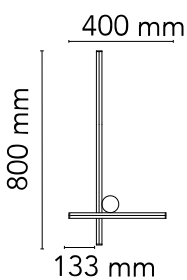

## Coordinates Wall 2

av Michael Anastassiades , 2020

Väggmonterad, diffus ljuskälla bestående av en vågrät stång (modell Wall 1) eller lodrät eller vågrät stång (modell W2). Stängerna är tillverkade av strängpressade, bearbetad aluminium anodiserad i champagnefärg; ljusriktare i platinafärgad optisk silikon; integrerad LED-remsa (CRI 90). Varje modell levereras tillsammans med sin egna ros, vars integrerade elektronik gör det möjligt att använda olika dimmersystem.

<b>Montering</b>	Vägg
<b>Miljö</b>	Inomhus
<b>Vikt</b>	1 Kg Kg
<b>Tillgängliga ljuskällor</b>	1 x LED module 24W 1403lm 2700K CRI90 [i]
<b>Nödbelysning</b>	Utan
<b>Spänning</b>	230V
<b>Effekt</b>	24W
<b>Batteri</b>	Nej
<b>Strömförsörjning ingår</b>	Nej

**Material** Extruderat aluminium, Platinic silicone extruded opal

**Färg** ● F1811044 - Anodized Champagne

F18110\_24W\_LED\_COORDINATES\_W2