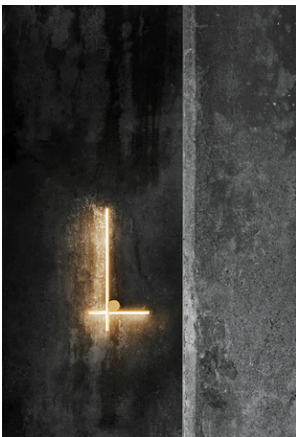

## Coordinates Wall 2

av Michael Anastassiades , 2020

Väggmonterad, diffus ljuskälla bestående av en vågrät stång (modell Wall 1) eller lodrät eller vågrät stång (modell W2). Stängerna är tillverkade av strängpressade, bearbetad aluminium anodiserad i champagnefärg; ljusriktare i platinafärgad optisk silikon; integrerad LED-remsa (CRI 90). Varje modell levereras tillsammans med sin egna ros, vars integrerade elektronik gör det möjligt att använda olika dimmersystem.

**Material** Extruderat aluminium, Platinic silicone extruded opal

**Färg** ● F1811044 - Anodized Champagne

F18110\_24W\_LED\_COORDINATES\_W2