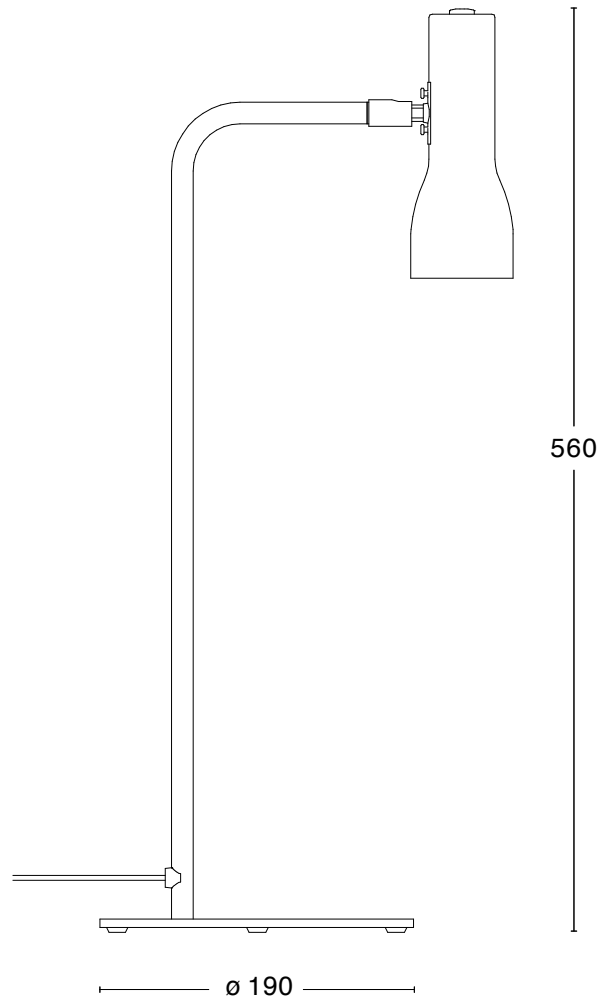

VIT RAL9016

SVART STRUKTUR RAL9005

Specifikation

TEKNISK SPECIFIKATION

Design	Marge Arkitekter
Eldata	Klass II IP20 230V
Beskrivning	Ledad skärm med brunt läderband. Brytare på skärmhuvud
Anslutning	2 m kabel med plug-in transformator
Ljuskälla	1x4,6W GU10 LED ingår
Vikt	3 kg
Volym	0,09 m ³
Skötselråd	Ladda ner skötselråd
Återvinning	Ladda ner återvinningsråd

ARTIKELNR. & MODELL

38364-01-000-L	Vit RAL9016. Brunt läder
38364-15-000-L	Svart struktur RAL9005. Brunt läder

Dimensioner

BORDLAMPA TALK