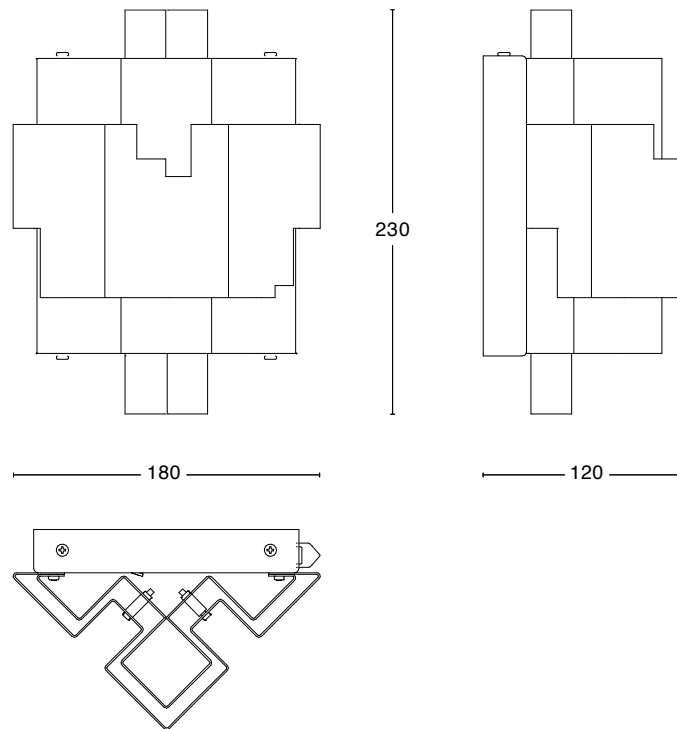

Dimensioner

VÄGGLAMPA SKYLINE