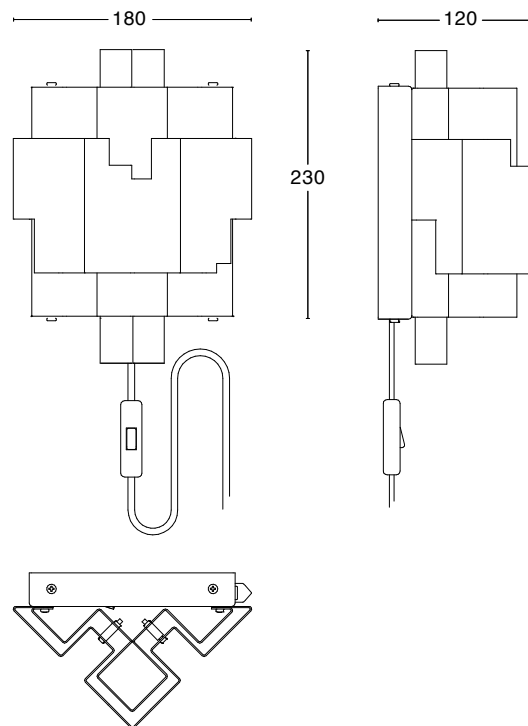

VÄGGLAMPA SKYLINE KABEL

Besök www.orsjo.com för mer info