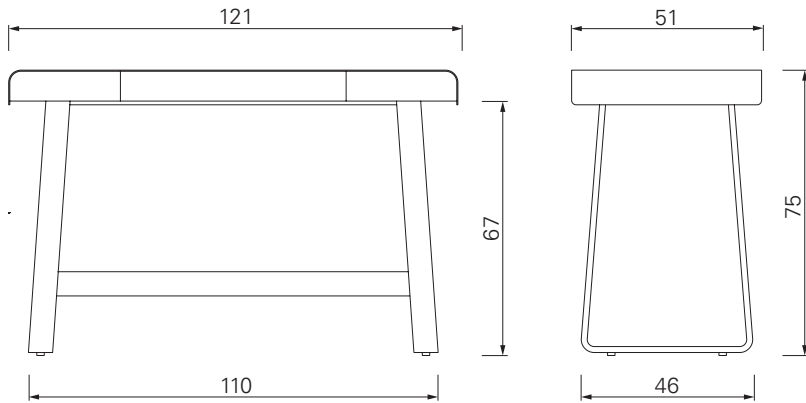

Pegasus Home Desk

Ippolito Fleitz Group/Tilla Goldberg, 2014

Gestell aus pulverbeschichtetem oder verchromten Flachstahl, optional mit Kernleder ummantelt und Kontrastnaht. Korpus mit Schublade und 4 Ablagefächern/-bereichen aus HPL/Multiplex farbig matt lackiert. Front und Rückseite verblendet mit Edelstahlblech brüniert oder Nussbaum massiv. Schreibfläche seitlich hochklappbar aus verstärktem Kernleder mit Kontrastnaht und Unterseite aus Stoff in schwarz. Kabeldurchlass. Gleiter aus Metall, höhenverstellbar. Details und Farbauswahl siehe Preisliste.

Base of powder-coated or chromium-plated steel bar, optionally covered in bend leather with contrasting stitching. Body with drawer and four compartments in HPL/multiplex with matte colour painted finish. Front and back clad in burnished stainless steel sheet or in solid walnut. Reinforced bend leather worktop with contrasting stitching and bottom covered with black fabric can be folded up on the side. Cable outlet. Height-adjustable metal gliders. Details and colours see price list.

Piètement en acier plat lacqué par poudrage ou chromé, en option gainé cuir pleine fleur avec couture contrastée. Corps avec tiroir et 4 compartiments/espaces de rangement en HPL/contreplaqué laqué coloré mat. Partie frontale et dos cachés par une tôle d'innox bruni ou en noyer massif. Surface d'écriture et abattant latéral cuir pleine fleur renforcé avec couture contrastée et dessous en étoffe noire. Passe câbles. Patins en métal, réglables en hauteur. Détails et choix des couleurs, voir la liste de prix.

Estructura de acero plano pulverizado o cromado, opcionalmente revestido de piel flor con costura de contraste. Cuerpo dotado de una gaveta y cuatro compartimentos de HPL/Multiplex lacados en color mate. Parte frontal y parte trasera revestidas con chapa de acero fino pavonado o con madera de nogal. Superficie de escritura plegable lateralmente en piel flor reforzada con costura de contraste y superficie inferior de tela negra. Apertura para paso de cables. Deslizadores de metal, ajustable en altura. Para más detalles y colores, ver lista de precios.