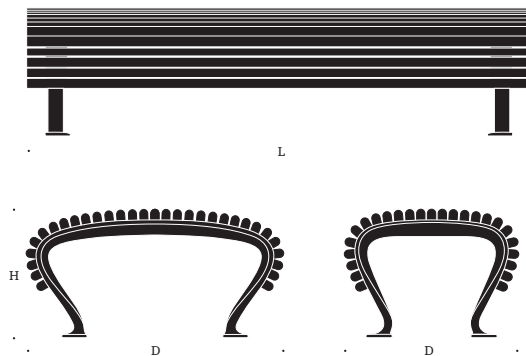

Som ett komplement till soffan behövs en bänk, sittbar från båda håll och byggd på likadana ribbor. Lösningen blev omegaformade gavlar som ger den en tydlig och självständig karaktär.
/ Mårten Cyrén

FORMGIVARE

Mårten Cyrén

MÅTT

Längd 180 cm

Djup bred 92 cm

Djup smal 62 cm

Höjd/Sitthöjd 46 cm

VIKT

Bred 53 kg

Smal 40 kg

GJUTGODSUTFÖRANDE

Natur (rå aluminium)

Svartlackerad

VIRKESUTFÖRANDE

Grålackerad fur

Oljad mahogny

Svartlaserad mahogny