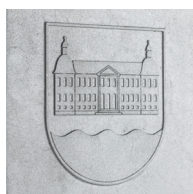

Stabilt och tidlöst växtkärl med möjlighet att få emblem/kommunvapen ingjutet i godset på samtliga fyra sidor. När emblem-modellen är framtagen förvarar vi den i vårt arkiv för framtida beställningar. Samma emblem-modell kan även användas på Papperskorg Byarum.

FORMGIVARE

Björn Alge

MÅTT

Bredd 84 cm

Djup 84 cm

Höjd 62 cm

VIKT

55 kg