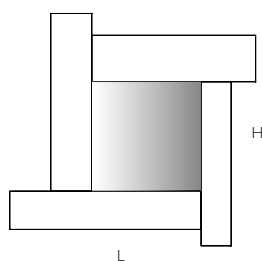

Gli Specchi di Dioniso

DESIGN ETTORE SOTTASS

GLI SPECCHI DI DIONISO 1/2/3/4/5/6

GLI SPECCHI DI DIONISO 1

GLI SPECCHI DI DIONISO 2

GLI SPECCHI DI DIONISO 3

GLI SPECCHI DI DIONISO 4

GLI SPECCHI DI DIONISO 5

GLI SPECCHI DI DIONISO 6

	L Larghezza Width	P Profondità Depth	H Altezza Height
GLI SPECCHI DI DIONISO 1	cm 60	-	cm 58
GLI SPECCHI DI DIONISO 2	cm 70	-	cm 64
GLI SPECCHI DI DIONISO 3	cm 52,5	-	cm 50
GLI SPECCHI DI DIONISO 4	cm 72	-	cm 52
GLI SPECCHI DI DIONISO 5	cm 69	-	cm 69
GLI SPECCHI DI DIONISO 6	cm 63	-	cm 72