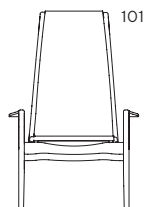

Lamino

Design Yngve Ekström

Fåtölj hög och pall

Skiktlimmat och formpressat fanér i bok, ek eller valnöt.

Erbjuds också i vit- eller svartlaserad askfanér.

Fårskinn, tyg eller läder.

Easy chair high and stool

Laminated beech, oak or walnut veneer. Also available in ash wood veneer with white or black lazur finish. Sheepskin, textile or leather.

Sessel hoch und Hocker

Schichtformverleimte Buche, Eiche, oder Nußbaum. Oder Esche Furnier weis oder schwarz lasiert. Schaffell, Stoff oder Leder

70