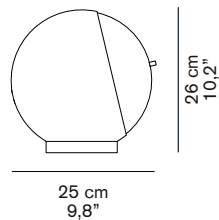

oluce

EVA 216

Francesca Borelli
2017

Lampada da tavolo a luce indiretta e riflessa a led.
Coperchio con asta telescopica.

Table lamp giving indirect and reflected led light. Cover
with telescopic stem.

DIMENSIONI/DIMENSIONS

MARCHI/MARKS

INFORMAZIONI AGGIUNTIVE/ FURTHER INFORMATION

classe II
class II

interruttore nero
black on/off switch

cavo nero
black cable

classe energetica: A+, A, A
energy class: A+, A, A

IMBALLO/PACKAGING

dim./dim. 32x32x32 cm / 12,6"x12,6"x12,6"
volume/volume 0,0328 m³ / 1,16 ft³
peso/weight 4 kg / 8,81 lb

TIPOLOGIA/TYPE

interno - lampada da tavolo
indoor - table lamp

CURVA FOTOMETRICA/ PHOTOMETRIC CURVE