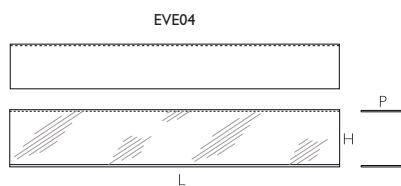

# Everywhere

DESIGN STUDIO GL

EVE01/02/03/04

**L**  
Larghezza  
Width

**P**  
Profondità  
Depth

**H**  
Altezza  
Height

---

EVE01	cm 80	cm 24	cm 31
-------	-------	-------	-------

---

EVE02	cm 120	cm 24	cm 31
-------	--------	-------	-------

---

EVE03	cm 150	cm 24	cm 31
-------	--------	-------	-------

---

EVE04	cm 180	cm 24	cm 31
-------	--------	-------	-------

---