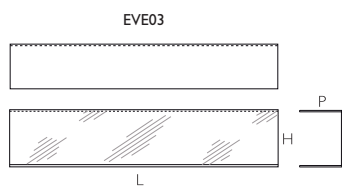

# Everywhere

DESIGN STUDIO GL

EVE01/02/03/04

**L**  
Larghezza  
Width

**P**  
Profondità  
Depth

**H**  
Altezza  
Height

---

EVE01	cm 80	cm 24	cm 31
-------	-------	-------	-------

---

EVE02	cm 120	cm 24	cm 31
-------	--------	-------	-------

---

EVE03	cm 150	cm 24	cm 31
-------	--------	-------	-------

---

EVE04	cm 180	cm 24	cm 31
-------	--------	-------	-------

---