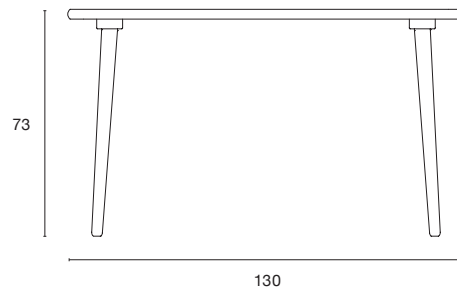

6075 | 6475

Björk/Birch | Ek/Oak