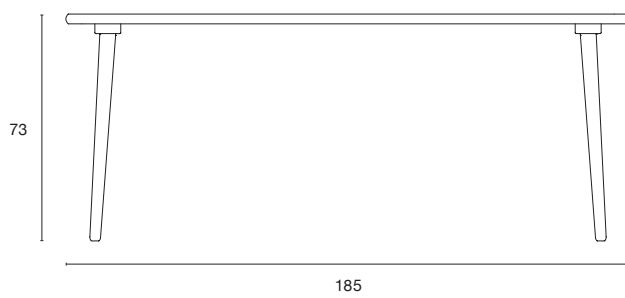

# MISS TAILOR

BORD | TABLE  
DESIGN: JONAS LINDVALL

**BORD | TABLE | 82 X 82 CM**

**BORD | TABLE | 130 X 100 CM**

**BORD | TABLE | 130 X 82 CM**

**BORD | TABLE | 185 X 82 CM**

**BORD | TABLE | 235 X 100 CM**

**BORD | TABLE | Ø 90 CM**

**6071 | 6471**

Björk/Birch | Ek/Oak

**6072 | 6472**

Björk/Birch | Ek/Oak

**6073 | 6473**

Björk/Birch | Ek/Oak

**6074 | 6474**