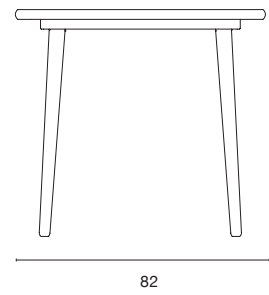

6076 | 6476

Björk/Birch | Ek/Oak