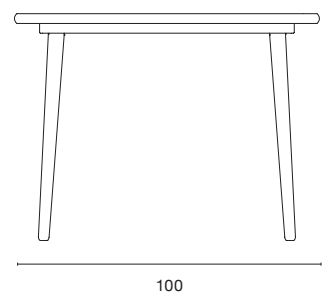

# MISS TAILOR

BORD | TABLE  
DESIGN: JONAS LINDVALL

**BORD | TABLE | 82 X 82 CM**

**BORD | TABLE | 130 X 100 CM**

**BORD | TABLE | 130 X 82 CM**

**BORD | TABLE | 185 X 82 CM**

**BORD | TABLE | 235 X 100 CM**

**BORD | TABLE | Ø 90 CM**

**6071 | 6471**

Björk/Birch | Ek/Oak

**6072 | 6472**

Björk/Birch | Ek/Oak

**6073 | 6473**

Björk/Birch | Ek/Oak

**6074 | 6474**