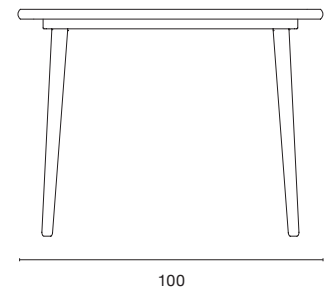

6075 | 6475

Björk/Birch | Ek/Oak