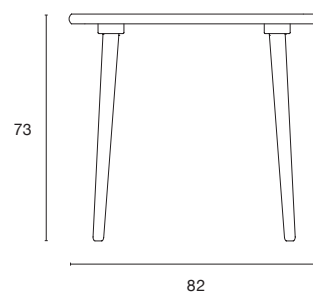

6077 | 6477

Björk/Birch | Ek/Oak