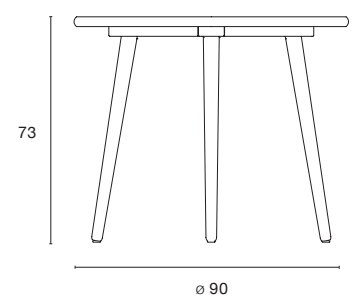

6078 | 6478

Björk/Birch | Ek/Oak