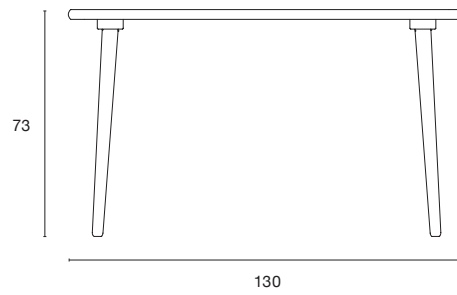

6076 | 6476

Björk/Birch | Ek/Oak