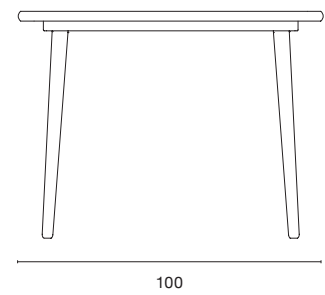

# MISS TAILOR

BORD | TABLE  
DESIGN: JONAS LINDVALL

**BORD | TABLE | 82 X 82 CM**

**BORD | TABLE | 130 X 100 CM**

**BORD | TABLE | 130 X 82 CM**

**BORD | TABLE | 185 X 82 CM**

**BORD | TABLE | 235 X 100 CM**

**BORD | TABLE | Ø 90 CM**

**6071 | 6471**

Björk/Birch | Ek/Oak

**6072 | 6472**

Björk/Birch | Ek/Oak

**6073 | 6473**

Björk/Birch | Ek/Oak

**6074 | 6474**