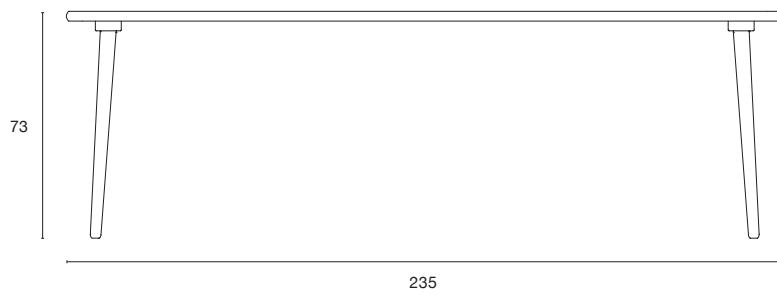

# MISS TAILOR

BORD | TABLE  
DESIGN: JONAS LINDVALL

**BORD | TABLE | 82 X 82 CM**

**BORD | TABLE | 130 X 100 CM**

**BORD | TABLE | 130 X 82 CM**

**BORD | TABLE | 185 X 82 CM**

**BORD | TABLE | 235 X 100 CM**

**BORD | TABLE | Ø 90 CM**

**6071 | 6471**

Björk/Birch | Ek/Oak

**6072 | 6472**

Björk/Birch | Ek/Oak

**6073 | 6473**

Björk/Birch | Ek/Oak

**6074 | 6474**