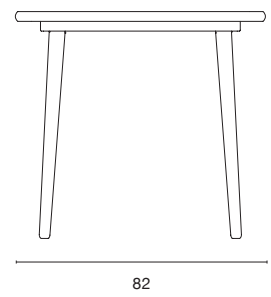

# MISS TAILOR

BORD | TABLE  
DESIGN: JONAS LINDVALL

**BORD | TABLE | 82 X 82 CM**

**BORD | TABLE | 130 X 100 CM**

**BORD | TABLE | 130 X 82 CM**

**BORD | TABLE | 185 X 82 CM**

**BORD | TABLE | 235 X 100 CM**

**BORD | TABLE | Ø 90 CM**

**6071 | 6471**

Björk/Birch | Ek/Oak

**6072 | 6472**

Björk/Birch | Ek/Oak

**6073 | 6473**

Björk/Birch | Ek/Oak

**6074 | 6474**