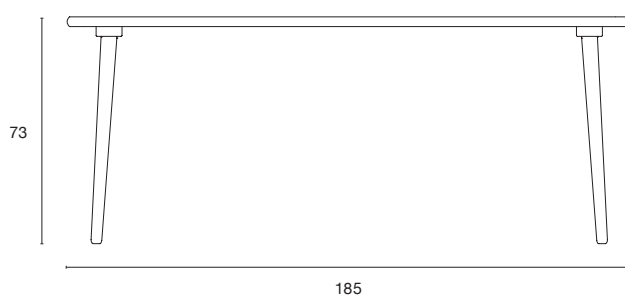

6074 | 6474

Björk/Birch | Ek/Oak