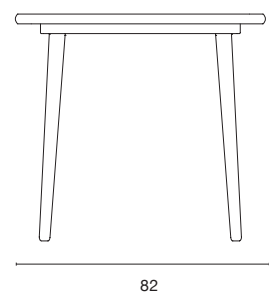

6077 | 6477

Björk/Birch | Ek/Oak