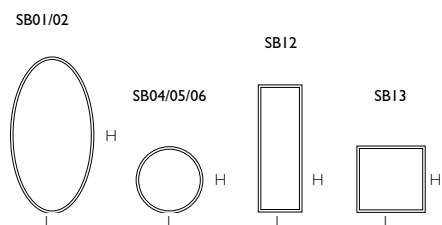

Bric

DESIGN NANDA VIGO

SB01/02 SB04/05/06 SB12 SB13

	L Larghezza Width	P Profondità Depth	H Altezza Height
SB01 ovale	cm 90	-	cm 180
SB02 ovale	cm 70	-	cm 140
SB04	cm Ø120	-	-
SB05	cm Ø80	-	-
SB06	cm Ø60	-	-
SB12	cm 50	-	cm 150
SB13	cm 80	-	cm 80