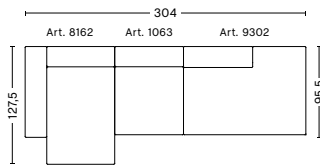

SEAT HEIGHT / 40 cm / 15.75"

2,5 SEATER COMB. 3 / LEFT

WIDTH / 246,5 cm / 97.04"

DEPTH / 95,5/127,5 cm / 37.6/50.19"

HEIGHT / 67 cm / 26.38"

SEAT HEIGHT / 40 cm / 15.75"

2,5 SEATER COMB. 3 / RIGHT

WIDTH / 246,5 cm / 97.04"

DEPTH / 95,5/127,5 cm / 37.6/50.19"

HEIGHT / 67 cm / 26.38"

SEAT HEIGHT / 40 cm / 15.75"

3 SEATER COMB. 3 / LEFT

WIDTH / 304 cm / 119.68"

DEPTH / 95,5/127,5 cm / 37.6/50.19"

HEIGHT / 67 cm / 26.38"

SEAT HEIGHT / 40 cm / 15.75"

3 SEATER COMB. 3 / RIGHT

WIDTH / 304 cm / 119.68"

DEPTH / 95,5/127,5 cm / 37.6/50.19"

HEIGHT / 67 cm / 26.38"

SEAT HEIGHT / 40 cm / 15.75"

3 SEATER COMB. 4 / LEFT

WIDTH / 321 cm / 126.37"

DEPTH / 95,5/127,5 cm / 37.6/50.19"