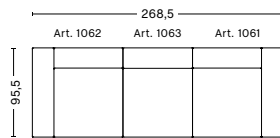

WIDTH / 228 cm / 89.76"

DEPTH / 95,5 cm / 37.6"

HEIGHT / 67 cm / 26.38"

SEAT HEIGHT / 40 cm / 15.75"

3 SEATER COMB. 1

WIDTH / 268,5 cm / 105.71"

DEPTH / 95,5 cm / 37.6"

HEIGHT / 67 cm / 26.38"

SEAT HEIGHT / 40 cm / 15.75"

2,5 SEATER COMB. 3 / LEFT

WIDTH / 246,5 cm / 97.04"

DEPTH / 95,5/127,5 cm / 37.6/50.19"

HEIGHT / 67 cm / 26.38"

SEAT HEIGHT / 40 cm / 15.75"

2,5 SEATER COMB. 3 / RIGHT

WIDTH / 246,5 cm / 97.04"