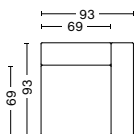

WIDTH / 97 cm / 38.19"

DEPTH / 95,5 cm / 37.6"

HEIGHT / 67 cm / 26.38"

SEAT HEIGHT / 40 cm / 15.75"

ARMREST DEPTH / 24 cm / 9.45"

MIDDLE / ART. 1063

WIDTH / 74,5 cm / 29.33"

DEPTH / 95,5 cm / 37.6"

SEAT HEIGHT / 40 cm / 15.75"

ARMREST DEPTH / 24 cm / 9.45"

LEFT ARMREST / ART. 1962

WIDTH / 114 cm / 44.88"

DEPTH / 95,5 cm / 37.6"

HEIGHT / 67 cm / 26.38"

SEAT HEIGHT / 40 cm / 15.75"

ARMREST DEPTH / 24 cm / 9.45"

MIDDLE / ART. 1963

WIDTH / 91,5 cm / 36.02"

DEPTH / 95,5 cm / 37.6"

HEIGHT / 67 cm / 26.38"

SEAT HEIGHT / 40 cm / 15.75"

ARMREST DEPTH / 24 cm / 9.45"

MAGS CORNER MODULES

RIGHT CORNER / ART. 1861

WIDTH / 93 cm / 36.61"

DEPTH / 93 cm / 36.61"

HEIGHT / 67 cm / 26.38"

SEAT HEIGHT / 40 cm / 15.75"

ARMREST DEPTH / 24 cm / 9.45"

LEFT CORNER / ART. 1862

WIDTH / 93 cm / 36.61"

DEPTH / 93 cm / 36.61"