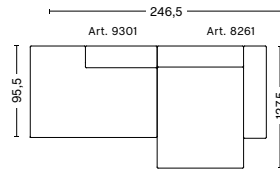

WIDTH / 228 cm / 89.76"

DEPTH / 95,5 cm / 37.6"

HEIGHT / 67 cm / 26.38"

SEAT HEIGHT / 40 cm / 15.75"

3 SEATER COMB. 1

WIDTH / 268,5 cm / 105.71"

DEPTH / 95,5 cm / 37.6"

HEIGHT / 67 cm / 26.38"

SEAT HEIGHT / 40 cm / 15.75"

2,5 SEATER COMB. 3 / LEFT

WIDTH / 246,5 cm / 97.04"

DEPTH / 95,5/127,5 cm / 37.6/50.19"

HEIGHT / 67 cm / 26.38"

SEAT HEIGHT / 40 cm / 15.75"

2,5 SEATER COMB. 3 / RIGHT

WIDTH / 246,5 cm / 97.04"

DEPTH / 95,5/127,5 cm / 37.6/50.19"

HEIGHT / 67 cm / 26.38"

SEAT HEIGHT / 40 cm / 15.75"

3 SEATER COMB. 3 / LEFT

WIDTH / 304 cm / 119.68"

DEPTH / 95,5/127,5 cm / 37.6/50.19"

HEIGHT / 67 cm / 26.38"

SEAT HEIGHT / 40 cm / 15.75"