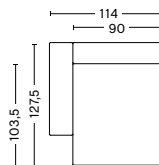

WIDTH / 97 cm / 38.19"

DEPTH / 95,5 cm / 37.6"

HEIGHT / 67 cm / 26.38"

SEAT HEIGHT / 40 cm / 15.75"

ARMREST DEPTH / 24 cm / 9.45"

MIDDLE / ART. 1063

WIDTH / 74,5 cm / 29.33"

DEPTH / 95,5 cm / 37.6"

LEFT BACKREST / ART. 9302
WIDTH / 132,5/76 cm / 52.17"
DEPTH / 95,5 cm / 37.6"
HEIGHT / 67 cm / 26.38"
SEAT HEIGHT / 40 cm / 15.75"

MAGS NARROW CHAISE LONGUE MODULES

RIGHT ARMREST / ART. 8161
WIDTH / 97 cm / 38.19"
DEPTH / 127,5 cm / 50.2"
HEIGHT / 67 cm / 26.38"
SEAT HEIGHT / 40 cm / 15.75"

LEFT ARMREST / ART. 8162
WIDTH / 97 cm / 38.19"
DEPTH / 127,5 cm / 50.2"
HEIGHT / 67 cm / 26.38"
SEAT HEIGHT / 40 cm / 15.75"

MAGS WIDE CHAISE LONGUE MODULES

RIGHT ARMREST / ART. 8261
WIDTH / 114 cm / 44.88"
DEPTH / 127,5 cm / 50.2"
HEIGHT / 67 cm / 26.38"
SEAT HEIGHT / 40 cm / 15.75"

LEFT ARMREST / ART. 8262
WIDTH / 114 cm / 44.88"
DEPTH / 127,5 cm / 50.2"
HEIGHT / 67 cm / 26.38"
SEAT HEIGHT / 40 cm / 15.75"

MAGS OTTOMAN

OTTOMAN XS / ART. 01
WIDTH / 79 cm / 31.1"
DEPTH / 79 cm / 31.1"
HEIGHT / 40 cm / 15.75"