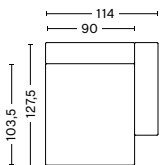

WIDTH / 93 cm / 36.61"

DEPTH / 93 cm / 36.61"

HEIGHT / 67 cm / 26.38"

SEAT HEIGHT / 40 cm / 15.75"

ARMREST DEPTH / 24 cm / 9.45"

LEFT CORNER / ART. 1862

WIDTH / 93 cm / 36.61"

DEPTH / 93 cm / 36.61"

LEFT BACKREST / ART. 9302
WIDTH / 132,5/76 cm / 52.17"
DEPTH / 95,5 cm / 37.6"
HEIGHT / 67 cm / 26.38"
SEAT HEIGHT / 40 cm / 15.75"

MAGS NARROW CHAISE LONGUE MODULES

RIGHT ARMREST / ART. 8161
WIDTH / 97 cm / 38.19"
DEPTH / 127,5 cm / 50.2"
HEIGHT / 67 cm / 26.38"
SEAT HEIGHT / 40 cm / 15.75"

LEFT ARMREST / ART. 8162
WIDTH / 97 cm / 38.19"
DEPTH / 127,5 cm / 50.2"
HEIGHT / 67 cm / 26.38"
SEAT HEIGHT / 40 cm / 15.75"

MAGS WIDE CHAISE LONGUE MODULES

RIGHT ARMREST / ART. 8261
WIDTH / 114 cm / 44.88"
DEPTH / 127,5 cm / 50.2"
HEIGHT / 67 cm / 26.38"
SEAT HEIGHT / 40 cm / 15.75"

LEFT ARMREST / ART. 8262
WIDTH / 114 cm / 44.88"
DEPTH / 127,5 cm / 50.2"
HEIGHT / 67 cm / 26.38"
SEAT HEIGHT / 40 cm / 15.75"

MAGS OTTOMAN

OTTOMAN XS / ART. 01
WIDTH / 79 cm / 31.1"
DEPTH / 79 cm / 31.1"
HEIGHT / 40 cm / 15.75"