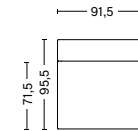

SEAT HEIGHT / 40 cm / 15.75"

ARMREST DEPTH / 24 cm / 9.45"

LEFT ARMREST / ART. 1962

WIDTH / 114 cm / 44.88"

DEPTH / 95,5 cm / 37.6"

HEIGHT / 67 cm / 26.38"

SEAT HEIGHT / 40 cm / 15.75"

ARMREST DEPTH / 24 cm / 9.45"

MIDDLE / ART. 1963

WIDTH / 91,5 cm / 36.02"

DEPTH / 95,5 cm / 37.6"

HEIGHT / 67 cm / 26.38"

SEAT HEIGHT / 40 cm / 15.75"

ARMREST DEPTH / 24 cm / 9.45"

MAGS CORNER MODULES

RIGHT CORNER / ART. 1861

WIDTH / 93 cm / 36.61"

DEPTH / 93 cm / 36.61"

HEIGHT / 67 cm / 26.38"

SEAT HEIGHT / 40 cm / 15.75"

ARMREST DEPTH / 24 cm / 9.45"

LEFT CORNER / ART. 1862

WIDTH / 93 cm / 36.61"

DEPTH / 93 cm / 36.61"