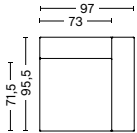

3 SEATER COMB. 3 / RIGHT

WIDTH / 304 cm / 119.68"

DEPTH / 95,5/127,5 cm / 37.6/50.19"

HEIGHT / 67 cm / 26.38"

SEAT HEIGHT / 40 cm / 15.75"

3 SEATER COMB. 4 / LEFT

WIDTH / 321 cm / 126.37"

DEPTH / 95,5/127,5 cm / 37.6/50.19"

HEIGHT / 67 cm / 26.38"

SEAT HEIGHT / 40 cm / 15.75"

3 SEATER COMB. 4 / RIGHT

WIDTH / 321 cm / 126.37"

DEPTH / 95,5/127,5 cm / 37.6/50.19"

HEIGHT / 67 cm / 26.38"

SEAT HEIGHT / 40 cm / 15.75"

DIMENSIONS / MAGS MODULES

MAGS NARROW MODULES

RIGHT ARMREST / ART. 1061

WIDTH / 97 cm / 38.19"

DEPTH / 95,5 cm / 37.6"

HEIGHT / 67 cm / 26.38"

SEAT HEIGHT / 40 cm / 15.75"

ARMREST DEPTH / 24 cm / 9.45"

LEFT ARMREST / ART. 1062

WIDTH / 97 cm / 38.19"

DEPTH / 95,5 cm / 37.6"

HEIGHT / 67 cm / 26.38"

SEAT HEIGHT / 40 cm / 15.75"

ARMREST DEPTH / 24 cm / 9.45"

MIDDLE / ART. 1063

WIDTH / 74,5 cm / 29.33"

DEPTH / 95,5 cm / 37.6"