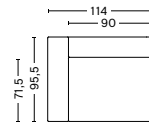

WIDTH / 97 cm / 38.19"

DEPTH / 95,5 cm / 37.6"

HEIGHT / 67 cm / 26.38"

SEAT HEIGHT / 40 cm / 15.75"

ARMREST DEPTH / 24 cm / 9.45"

MIDDLE / ART. 1063

WIDTH / 74,5 cm / 29.33"

DEPTH / 95,5 cm / 37.6"

HEIGHT / 67 cm / 26.38"

SEAT HEIGHT / 40 cm / 15.75"

ARMREST DEPTH / 24 cm / 9.45"

MAGS WIDE MODULES

RIGHT ARMREST / ART. 1961

WIDTH / 114 cm / 44.88"

DEPTH / 95,5 cm / 37.6"

HEIGHT / 67 cm / 26.38"

SEAT HEIGHT / 40 cm / 15.75"

ARMREST DEPTH / 24 cm / 9.45"

LEFT ARMREST / ART. 1962

WIDTH / 114 cm / 44.88"

DEPTH / 95,5 cm / 37.6"

HEIGHT / 67 cm / 26.38"

SEAT HEIGHT / 40 cm / 15.75"

ARMREST DEPTH / 24 cm / 9.45"

MIDDLE / ART. 1963

WIDTH / 91,5 cm / 36.02"

DEPTH / 95,5 cm / 37.6"

HEIGHT / 67 cm / 26.38"

SEAT HEIGHT / 40 cm / 15.75"

ARMREST DEPTH / 24 cm / 9.45"

MAGS CORNER MODULES

RIGHT CORNER / ART. 1861