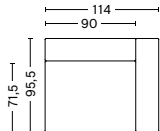

HEIGHT / 67 cm / 26.38"

SEAT HEIGHT / 40 cm / 15.75"

3 SEATER COMB. 4 / RIGHT

WIDTH / 321 cm / 126.37"

DEPTH / 95,5/127,5 cm / 37.6/50.19"

HEIGHT / 67 cm / 26.38"

SEAT HEIGHT / 40 cm / 15.75"

DIMENSIONS / MAGS MODULES

WIDTH / 97 cm / 38.19"

DEPTH / 95,5 cm / 37.6"

HEIGHT / 67 cm / 26.38"

SEAT HEIGHT / 40 cm / 15.75"

ARMREST DEPTH / 24 cm / 9.45"

MIDDLE / ART. 1063

WIDTH / 74,5 cm / 29.33"

DEPTH / 95,5 cm / 37.6"

HEIGHT / 67 cm / 26.38"

SEAT HEIGHT / 40 cm / 15.75"

ARMREST DEPTH / 24 cm / 9.45"

MAGS WIDE MODULES

RIGHT ARMREST / ART. 1961

WIDTH / 114 cm / 44.88"

DEPTH / 95,5 cm / 37.6"

HEIGHT / 67 cm / 26.38"

SEAT HEIGHT / 40 cm / 15.75"

ARMREST DEPTH / 24 cm / 9.45"

LEFT ARMREST / ART. 1962

WIDTH / 114 cm / 44.88"

DEPTH / 95,5 cm / 37.6"

HEIGHT / 67 cm / 26.38"

SEAT HEIGHT / 40 cm / 15.75"

ARMREST DEPTH / 24 cm / 9.45"