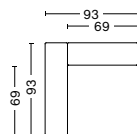

LEFT CORNER / ART. 1862

WIDTH / 93 cm / 36.61"

DEPTH / 93 cm / 36.61"

HEIGHT / 67 cm / 26.38"

SEAT HEIGHT / 40 cm / 15.75"

ARMREST DEPTH / 24 cm / 9.45"