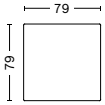

LEFT ARMREST / ART. 8162
WIDTH / 97 cm / 38.19"
DEPTH / 127,5 cm / 50.2"
HEIGHT / 67 cm / 26.38"
SEAT HEIGHT / 40 cm / 15.75"

MAGS WIDE CHAISE LONGUE MODULES

RIGHT ARMREST / ART. 8261
WIDTH / 114 cm / 44.88"
DEPTH / 127,5 cm / 50.2"
HEIGHT / 67 cm / 26.38"
SEAT HEIGHT / 40 cm / 15.75"

LEFT ARMREST / ART. 8262
WIDTH / 114 cm / 44.88"
DEPTH / 127,5 cm / 50.2"
HEIGHT / 67 cm / 26.38"
SEAT HEIGHT / 40 cm / 15.75"

MAGS OTTOMAN

OTTOMAN XS / ART. 01
WIDTH / 79 cm / 31.1"
DEPTH / 79 cm / 31.1"
HEIGHT / 40 cm / 15.75"