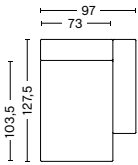

WIDTH / 97 cm / 38.19"

DEPTH / 95,5 cm / 37.6"

HEIGHT / 67 cm / 26.38"

SEAT HEIGHT / 40 cm / 15.75"

ARMREST DEPTH / 24 cm / 9.45"

MIDDLE / ART. 1063

WIDTH / 74,5 cm / 29.33"

DEPTH / 95,5 cm / 37.6"

WIDTH / 93 cm / 36.61"

DEPTH / 93 cm / 36.61"

HEIGHT / 67 cm / 26.38"

SEAT HEIGHT / 40 cm / 15.75"

ARMREST DEPTH / 24 cm / 9.45"

LEFT CORNER / ART. 1862

WIDTH / 93 cm / 36.61"

DEPTH / 93 cm / 36.61"

HEIGHT / 67 cm / 26.38"

SEAT HEIGHT / 40 cm / 15.75"

ARMREST DEPTH / 24 cm / 9.45"

MAGS LOUNGE MODULES

RIGHT BACKREST / ART. 9301
WIDTH / 132,5/76 cm / 52.17"
DEPTH / 95,5 cm / 37.6"
HEIGHT / 67 cm / 26.38"
SEAT HEIGHT / 40 cm / 15.75"

LEFT BACKREST / ART. 9302
WIDTH / 132,5/76 cm / 52.17"
DEPTH / 95,5 cm / 37.6"
HEIGHT / 67 cm / 26.38"
SEAT HEIGHT / 40 cm / 15.75"

MAGS NARROW CHAISE LONGUE MODULES

RIGHT ARMREST / ART. 8161
WIDTH / 97 cm / 38.19"
DEPTH / 127,5 cm / 50.2"
HEIGHT / 67 cm / 26.38"
SEAT HEIGHT / 40 cm / 15.75"