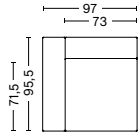

3 SEATER COMB. 3 / RIGHT

WIDTH / 304 cm / 119.68"

DEPTH / 95,5/127,5 cm / 37.6/50.19"

HEIGHT / 67 cm / 26.38"

SEAT HEIGHT / 40 cm / 15.75"

3 SEATER COMB. 4 / LEFT

WIDTH / 321 cm / 126.37"

DEPTH / 95,5/127,5 cm / 37.6/50.19"

HEIGHT / 67 cm / 26.38"

SEAT HEIGHT / 40 cm / 15.75"

3 SEATER COMB. 4 / RIGHT

WIDTH / 321 cm / 126.37"

DEPTH / 95,5/127,5 cm / 37.6/50.19"

HEIGHT / 67 cm / 26.38"

SEAT HEIGHT / 40 cm / 15.75"

DIMENSIONS / MAGS MODULES

MAGS NARROW MODULES

RIGHT ARMREST / ART. 1061

WIDTH / 97 cm / 38.19"

DEPTH / 95,5 cm / 37.6"

HEIGHT / 67 cm / 26.38"

SEAT HEIGHT / 40 cm / 15.75"

ARMREST DEPTH / 24 cm / 9.45"

LEFT ARMREST / ART. 1062

WIDTH / 97 cm / 38.19"

DEPTH / 95,5 cm / 37.6"

HEIGHT / 67 cm / 26.38"

SEAT HEIGHT / 40 cm / 15.75"

ARMREST DEPTH / 24 cm / 9.45"

MIDDLE / ART. 1063

WIDTH / 74,5 cm / 29.33"

DEPTH / 95,5 cm / 37.6"