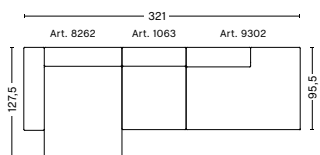

DEPTH / 95,5/127,5 cm / 37.6/50.19"

HEIGHT / 67 cm / 26.38"

SEAT HEIGHT / 40 cm / 15.75"

3 SEATER COMB. 3 / LEFT

WIDTH / 304 cm / 119.68"

DEPTH / 95,5/127,5 cm / 37.6/50.19"

HEIGHT / 67 cm / 26.38"

SEAT HEIGHT / 40 cm / 15.75"

3 SEATER COMB. 3 / RIGHT

WIDTH / 304 cm / 119.68"

DEPTH / 95,5/127,5 cm / 37.6/50.19"

HEIGHT / 67 cm / 26.38"

SEAT HEIGHT / 40 cm / 15.75"

3 SEATER COMB. 4 / LEFT

WIDTH / 321 cm / 126.37"

DEPTH / 95,5/127,5 cm / 37.6/50.19"

HEIGHT / 67 cm / 26.38"

SEAT HEIGHT / 40 cm / 15.75"

3 SEATER COMB. 4 / RIGHT

WIDTH / 321 cm / 126.37"

DEPTH / 95,5/127,5 cm / 37.6/50.19"

HEIGHT / 67 cm / 26.38"

SEAT HEIGHT / 40 cm / 15.75"

DIMENSIONS / MAGS MODULES