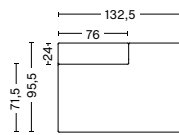

WIDTH / 97 cm / 38.19"

DEPTH / 95,5 cm / 37.6"

HEIGHT / 67 cm / 26.38"

SEAT HEIGHT / 40 cm / 15.75"

ARMREST DEPTH / 24 cm / 9.45"

MIDDLE / ART. 1063

WIDTH / 74,5 cm / 29.33"

DEPTH / 95,5 cm / 37.6"

WIDTH / 93 cm / 36.61"

DEPTH / 93 cm / 36.61"

HEIGHT / 67 cm / 26.38"

SEAT HEIGHT / 40 cm / 15.75"

ARMREST DEPTH / 24 cm / 9.45"

LEFT CORNER / ART. 1862

WIDTH / 93 cm / 36.61"

DEPTH / 93 cm / 36.61"

HEIGHT / 67 cm / 26.38"

SEAT HEIGHT / 40 cm / 15.75"

ARMREST DEPTH / 24 cm / 9.45"

MAGS LOUNGE MODULES

RIGHT BACKREST / ART. 9301
WIDTH / 132,5/76 cm / 52.17"
DEPTH / 95,5 cm / 37.6"
HEIGHT / 67 cm / 26.38"
SEAT HEIGHT / 40 cm / 15.75"

LEFT BACKREST / ART. 9302
WIDTH / 132,5/76 cm / 52.17"
DEPTH / 95,5 cm / 37.6"
HEIGHT / 67 cm / 26.38"
SEAT HEIGHT / 40 cm / 15.75"

MAGS NARROW CHAISE LONGUE MODULES

RIGHT ARMREST / ART. 8161
WIDTH / 97 cm / 38.19"
DEPTH / 127,5 cm / 50.2"
HEIGHT / 67 cm / 26.38"
SEAT HEIGHT / 40 cm / 15.75"