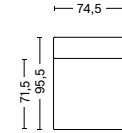

HEIGHT / 67 cm / 26.38"

SEAT HEIGHT / 40 cm / 15.75"

3 SEATER COMB. 4 / RIGHT

WIDTH / 321 cm / 126.37"

DEPTH / 95,5/127,5 cm / 37.6/50.19"

HEIGHT / 67 cm / 26.38"

SEAT HEIGHT / 40 cm / 15.75"

DIMENSIONS / MAGS MODULES

MAGS NARROW MODULES

RIGHT ARMREST / ART. 1061

WIDTH / 97 cm / 38.19"

DEPTH / 95,5 cm / 37.6"

HEIGHT / 67 cm / 26.38"

SEAT HEIGHT / 40 cm / 15.75"

ARMREST DEPTH / 24 cm / 9.45"

LEFT ARMREST / ART. 1062

WIDTH / 97 cm / 38.19"

DEPTH / 95,5 cm / 37.6"

HEIGHT / 67 cm / 26.38"

SEAT HEIGHT / 40 cm / 15.75"

ARMREST DEPTH / 24 cm / 9.45"

MIDDLE / ART. 1063

WIDTH / 74,5 cm / 29.33"

DEPTH / 95,5 cm / 37.6"

HEIGHT / 67 cm / 26.38"

SEAT HEIGHT / 40 cm / 15.75"

ARMREST DEPTH / 24 cm / 9.45"

MAGS WIDE MODULES

RIGHT ARMREST / ART. 1961

WIDTH / 114 cm / 44.88"

DEPTH / 95,5 cm / 37.6"

HEIGHT / 67 cm / 26.38"