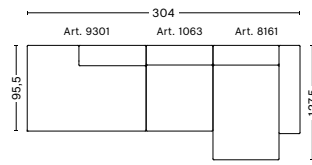

SEAT HEIGHT / 40 cm / 15.75"

2,5 SEATER COMB. 3 / LEFT

WIDTH / 246,5 cm / 97.04"

DEPTH / 95,5/127,5 cm / 37.6/50.19"

HEIGHT / 67 cm / 26.38"

SEAT HEIGHT / 40 cm / 15.75"

2,5 SEATER COMB. 3 / RIGHT

WIDTH / 246,5 cm / 97.04"

DEPTH / 95,5/127,5 cm / 37.6/50.19"

HEIGHT / 67 cm / 26.38"

SEAT HEIGHT / 40 cm / 15.75"

3 SEATER COMB. 3 / LEFT

WIDTH / 304 cm / 119.68"

DEPTH / 95,5/127,5 cm / 37.6/50.19"

HEIGHT / 67 cm / 26.38"

SEAT HEIGHT / 40 cm / 15.75"

3 SEATER COMB. 3 / RIGHT

WIDTH / 304 cm / 119.68"

DEPTH / 95,5/127,5 cm / 37.6/50.19"

HEIGHT / 67 cm / 26.38"

SEAT HEIGHT / 40 cm / 15.75"

3 SEATER COMB. 4 / LEFT

WIDTH / 321 cm / 126.37"

DEPTH / 95,5/127,5 cm / 37.6/50.19"