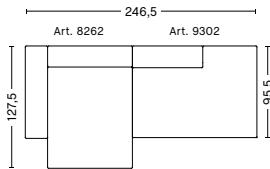

WIDTH / 228 cm / 89.76"

DEPTH / 95,5 cm / 37.6"

HEIGHT / 67 cm / 26.38"

SEAT HEIGHT / 40 cm / 15.75"

3 SEATER COMB. 1

WIDTH / 268,5 cm / 105.71"

DEPTH / 95,5 cm / 37.6"

HEIGHT / 67 cm / 26.38"

SEAT HEIGHT / 40 cm / 15.75"

2,5 SEATER COMB. 3 / LEFT

WIDTH / 246,5 cm / 97.04"

DEPTH / 95,5/127,5 cm / 37.6/50.19"

HEIGHT / 67 cm / 26.38"

SEAT HEIGHT / 40 cm / 15.75"

2,5 SEATER COMB. 3 / RIGHT

WIDTH / 246,5 cm / 97.04"

DEPTH / 95,5/127,5 cm / 37.6/50.19"

HEIGHT / 67 cm / 26.38"

SEAT HEIGHT / 40 cm / 15.75"

3 SEATER COMB. 3 / LEFT

WIDTH / 304 cm / 119.68"

DEPTH / 95,5/127,5 cm / 37.6/50.19"

HEIGHT / 67 cm / 26.38"

SEAT HEIGHT / 40 cm / 15.75"