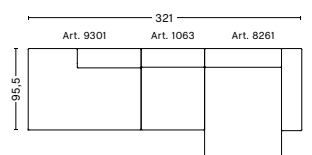

3 SEATER COMB. 3 / RIGHT

WIDTH / 304 cm / 119.68"

DEPTH / 95,5/127,5 cm / 37.6/50.19"

HEIGHT / 67 cm / 26.38"

SEAT HEIGHT / 40 cm / 15.75"

3 SEATER COMB. 4 / LEFT

WIDTH / 321 cm / 126.37"

DEPTH / 95,5/127,5 cm / 37.6/50.19"

HEIGHT / 67 cm / 26.38"

SEAT HEIGHT / 40 cm / 15.75"

3 SEATER COMB. 4 / RIGHT

WIDTH / 321 cm / 126.37"

DEPTH / 95,5/127,5 cm / 37.6/50.19"

HEIGHT / 67 cm / 26.38"

SEAT HEIGHT / 40 cm / 15.75"

DIMENSIONS / MAGS MODULES