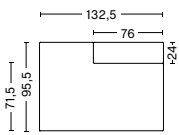

WIDTH / 97 cm / 38.19"

DEPTH / 95,5 cm / 37.6"

HEIGHT / 67 cm / 26.38"

SEAT HEIGHT / 40 cm / 15.75"

ARMREST DEPTH / 24 cm / 9.45"

MIDDLE / ART. 1063

WIDTH / 74,5 cm / 29.33"

DEPTH / 95,5 cm / 37.6"

WIDTH / 93 cm / 36.61"

DEPTH / 93 cm / 36.61"

HEIGHT / 67 cm / 26.38"

SEAT HEIGHT / 40 cm / 15.75"

ARMREST DEPTH / 24 cm / 9.45"

LEFT CORNER / ART. 1862

WIDTH / 93 cm / 36.61"

DEPTH / 93 cm / 36.61"

HEIGHT / 67 cm / 26.38"

SEAT HEIGHT / 40 cm / 15.75"

ARMREST DEPTH / 24 cm / 9.45"

MAGS LOUNGE MODULES

RIGHT BACKREST / ART. 9301
WIDTH / 132,5/76 cm / 52.17"
DEPTH / 95,5 cm / 37.6"
HEIGHT / 67 cm / 26.38"
SEAT HEIGHT / 40 cm / 15.75"

LEFT BACKREST / ART. 9302
WIDTH / 132,5/76 cm / 52.17"
DEPTH / 95,5 cm / 37.6"
HEIGHT / 67 cm / 26.38"
SEAT HEIGHT / 40 cm / 15.75"

MAGS NARROW CHAISE LONGUE MODULES

RIGHT ARMREST / ART. 8161
WIDTH / 97 cm / 38.19"
DEPTH / 127,5 cm / 50.2"
HEIGHT / 67 cm / 26.38"
SEAT HEIGHT / 40 cm / 15.75"