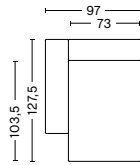

LEFT ARMREST / ART. 8162
WIDTH / 97 cm / 38.19"
DEPTH / 127,5 cm / 50.2"
HEIGHT / 67 cm / 26.38"
SEAT HEIGHT / 40 cm / 15.75"