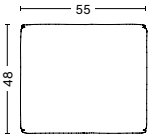

WIDTH / 97 cm / 38.19"

DEPTH / 95,5 cm / 37.6"

HEIGHT / 67 cm / 26.38"

SEAT HEIGHT / 40 cm / 15.75"

ARMREST DEPTH / 24 cm / 9.45"

MIDDLE / ART. 1063

WIDTH / 74,5 cm / 29.33"

DEPTH / 95,5 cm / 37.6"

WIDTH / 93 cm / 36.61"

DEPTH / 93 cm / 36.61"

HEIGHT / 67 cm / 26.38"

SEAT HEIGHT / 40 cm / 15.75"

ARMREST DEPTH / 24 cm / 9.45"

LEFT CORNER / ART. 1862

WIDTH / 93 cm / 36.61"

DEPTH / 93 cm / 36.61"

LEFT ARMREST / ART. 8262
WIDTH / 114 cm / 44.88"
DEPTH / 127,5 cm / 50.2"
HEIGHT / 67 cm / 26.38"
SEAT HEIGHT / 40 cm / 15.75"

MAGS OTTOMAN

OTTOMAN XS / ART. 01
WIDTH / 79 cm / 31.1"
DEPTH / 79 cm / 31.1"
HEIGHT / 40 cm / 15.75"

OTTOMAN S / ART. 02
WIDTH / 79 cm / 31.1"
DEPTH / 96 cm / 37.8"
HEIGHT / 40 cm / 15.75"

MAGS CUSHIONS

CUSHION / ART. 09
WIDTH / 55 cm / 31.1"
DEPTH / 96 cm / 37.8"
HEIGHT / 40 cm / 15.75"

CUSHION / ART. 10
WIDTH / 55 cm / 36.02"
DEPTH / 9 cm / 37.6"
HEIGHT / 48 cm / 26.38"