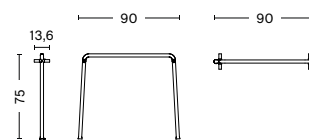

**DIMENSIONS**

**PALISSADE LOUNGE CHAIR LOW**  
 WIDTH 73 CM  
 DEPTH 81 CM  
 HEIGHT 70 CM  
 SEAT HEIGHT 38 CM  
 SEAT DEPTH 49 CM

**PALISSADE LOUNGE CHAIR HIGH**  
 WIDTH 73 CM  
 DEPTH 92 CM  
 HEIGHT 88 CM  
 SEAT HEIGHT 38 CM  
 SEAT DEPTH 49 CM

**PALISSADE LOUNGE SOFA**  
 WIDTH 139 CM  
 DEPTH 88 CM  
 HEIGHT 70 CM  
 SEAT HEIGHT 38 CM  
 SEAT DEPTH 49 CM

**PALISSADE OTTOMAN**  
 WIDTH 65 CM  
 DEPTH 60 CM  
 HEIGHT 37 CM

**PALISSADE CHAISE LONGUE**  
 WIDTH 65,5 CM  
 DEPTH 164,5 CM  
 HEIGHT 70,5 CM  
 SEAT HEIGHT 25,5 CM

**PALISSADE TABLE**  
 LENGTH 82,5 CM  
 WIDTH 90 CM  
 HEIGHT 75 CM

**PALISSADE TABLE**  
 LENGTH 170 CM  
 WIDTH 90 CM  
 HEIGHT 75 CM

**PALISSADE LOW TABLE**  
 LENGTH 81,5 CM  
 WIDTH 86 CM  
 HEIGHT 38 CM