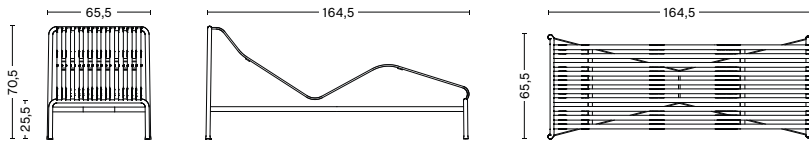

**PALISSADE DINING BENCH**  
 WIDTH 128 CM  
 DEPTH 70 CM  
 HEIGHT 80 CM  
 SEAT HEIGHT 45 CM

**PALISSADE STOOL**  
 WIDTH 37 CM  
 DEPTH 42 CM  
 HEIGHT 45 CM

**PALISSADE BAR STOOL**  
 WIDTH 38 CM  
 DEPTH 45 CM  
 HEIGHT 78 CM

**DIMENSIONS**

**PALISSADE LOUNGE CHAIR LOW**  
 WIDTH 73 CM  
 DEPTH 81 CM  
 HEIGHT 70 CM  
 SEAT HEIGHT 38 CM  
 SEAT DEPTH 49 CM

**PALISSADE LOUNGE CHAIR HIGH**  
 WIDTH 73 CM  
 DEPTH 92 CM  
 HEIGHT 88 CM  
 SEAT HEIGHT 38 CM  
 SEAT DEPTH 49 CM

**PALISSADE LOUNGE SOFA**  
 WIDTH 139 CM  
 DEPTH 88 CM  
 HEIGHT 70 CM  
 SEAT HEIGHT 38 CM  
 SEAT DEPTH 49 CM

**PALISSADE OTTOMAN**  
 WIDTH 65 CM  
 DEPTH 60 CM  
 HEIGHT 37 CM

**PALISSADE CHAISE LONGUE**  
 WIDTH 65,5 CM  
 DEPTH 164,5 CM  
 HEIGHT 70,5 CM  
 SEAT HEIGHT 25,5 CM