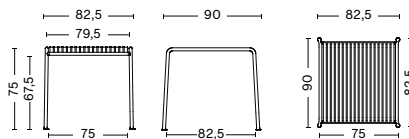

**PALISSADE DINING BENCH**  
 WIDTH 128 CM  
 DEPTH 70 CM  
 HEIGHT 80 CM  
 SEAT HEIGHT 45 CM

**PALISSADE STOOL**  
 WIDTH 37 CM  
 DEPTH 42 CM  
 HEIGHT 45 CM

**PALISSADE BAR STOOL**  
 WIDTH 38 CM  
 DEPTH 45 CM  
 HEIGHT 78 CM

**DIMENSIONS**

**PALISSADE LOUNGE CHAIR LOW**  
 WIDTH 73 CM  
 DEPTH 81 CM  
 HEIGHT 70 CM  
 SEAT HEIGHT 38 CM  
 SEAT DEPTH 49 CM

**PALISSADE LOUNGE CHAIR HIGH**  
 WIDTH 73 CM  
 DEPTH 92 CM  
 HEIGHT 88 CM  
 SEAT HEIGHT 38 CM  
 SEAT DEPTH 49 CM

**PALISSADE LOUNGE SOFA**  
 WIDTH 139 CM  
 DEPTH 88 CM  
 HEIGHT 70 CM  
 SEAT HEIGHT 38 CM  
 SEAT DEPTH 49 CM

**PALISSADE OTTOMAN**  
 WIDTH 65 CM  
 DEPTH 60 CM  
 HEIGHT 37 CM

**PALISSADE CHAISE LONGUE**  
 WIDTH 65,5 CM  
 DEPTH 164,5 CM  
 HEIGHT 70,5 CM  
 SEAT HEIGHT 25,5 CM

**PALISSADE TABLE**  
 LENGTH 82,5 CM  
 WIDTH 90 CM  
 HEIGHT 75 CM

**PALISSADE TABLE**  
 LENGTH 170 CM  
 WIDTH 90 CM  
 HEIGHT 75 CM

**PALISSADE LOW TABLE**  
 LENGTH 81,5 CM  
 WIDTH 86 CM  
 HEIGHT 38 CM