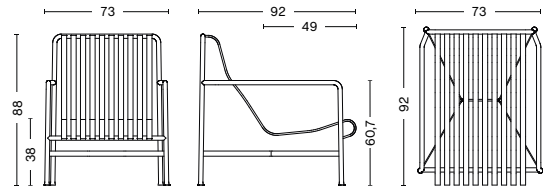

**PALISSADE DINING ARMCHAIR**  
 WIDTH 63 CM  
 DEPTH 66 CM  
 HEIGHT 80 CM  
 SEAT HEIGHT 45 CM  
 SEAT DEPTH 44 CM

**PALISSADE BENCH**  
 WIDTH 120 CM  
 DEPTH 42 CM  
 HEIGHT 45 CM

**PALISSADE DINING BENCH W/O ARMREST**  
 WIDTH 120 CM  
 DEPTH 70 CM  
 HEIGHT 80 CM  
 SEAT HEIGHT 45 CM

**PALISSADE DINING BENCH**  
 WIDTH 128 CM  
 DEPTH 70 CM  
 HEIGHT 80 CM  
 SEAT HEIGHT 45 CM

**PALISSADE STOOL**  
 WIDTH 37 CM  
 DEPTH 42 CM  
 HEIGHT 45 CM

**PALISSADE BAR STOOL**  
 WIDTH 38 CM  
 DEPTH 45 CM  
 HEIGHT 78 CM

**DIMENSIONS**

**PALISSADE LOUNGE CHAIR LOW**  
 WIDTH 73 CM  
 DEPTH 81 CM  
 HEIGHT 70 CM  
 SEAT HEIGHT 38 CM  
 SEAT DEPTH 49 CM

**PALISSADE LOUNGE CHAIR HIGH**  
 WIDTH 73 CM  
 DEPTH 92 CM  
 HEIGHT 88 CM  
 SEAT HEIGHT 38 CM  
 SEAT DEPTH 49 CM

**PALISSADE LOUNGE SOFA**  
 WIDTH 139 CM  
 DEPTH 88 CM  
 HEIGHT 70 CM  
 SEAT HEIGHT 38 CM  
 SEAT DEPTH 49 CM

**PALISSADE OTTOMAN**  
 WIDTH 65 CM  
 DEPTH 60 CM  
 HEIGHT 37 CM

**PALISSADE CHAISE LONGUE**  
 WIDTH 65,5 CM  
 DEPTH 164,5 CM  
 HEIGHT 70,5 CM  
 SEAT HEIGHT 25,5 CM