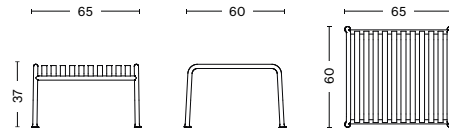

**PALISSADE DINING BENCH**  
 WIDTH 128 CM  
 DEPTH 70 CM  
 HEIGHT 80 CM  
 SEAT HEIGHT 45 CM

**PALISSADE STOOL**  
 WIDTH 37 CM  
 DEPTH 42 CM  
 HEIGHT 45 CM

**PALISSADE BAR STOOL**  
 WIDTH 38 CM  
 DEPTH 45 CM  
 HEIGHT 78 CM

**DIMENSIONS**

**PALISSADE LOUNGE CHAIR LOW**  
 WIDTH 73 CM  
 DEPTH 81 CM  
 HEIGHT 70 CM  
 SEAT HEIGHT 38 CM  
 SEAT DEPTH 49 CM

**PALISSADE LOUNGE CHAIR HIGH**  
 WIDTH 73 CM  
 DEPTH 92 CM  
 HEIGHT 88 CM  
 SEAT HEIGHT 38 CM  
 SEAT DEPTH 49 CM

**PALISSADE LOUNGE SOFA**  
 WIDTH 139 CM  
 DEPTH 88 CM  
 HEIGHT 70 CM  
 SEAT HEIGHT 38 CM  
 SEAT DEPTH 49 CM

**PALISSADE OTTOMAN**  
 WIDTH 65 CM  
 DEPTH 60 CM  
 HEIGHT 37 CM

**PALISSADE CHAISE LONGUE**  
 WIDTH 65,5 CM  
 DEPTH 164,5 CM  
 HEIGHT 70,5 CM  
 SEAT HEIGHT 25,5 CM

**PALISSADE TABLE**  
 LENGTH 82,5 CM  
 WIDTH 90 CM  
 HEIGHT 75 CM

**PALISSADE TABLE**  
 LENGTH 170 CM  
 WIDTH 90 CM  
 HEIGHT 75 CM

**PALISSADE LOW TABLE**  
 LENGTH 81,5 CM  
 WIDTH 86 CM  
 HEIGHT 38 CM