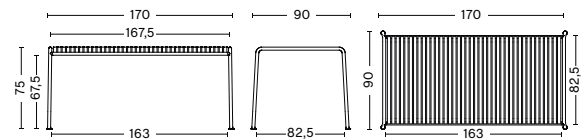

**PALISSADE LOUNGE SOFA**  
 WIDTH 139 CM  
 DEPTH 88 CM  
 HEIGHT 70 CM  
 SEAT HEIGHT 38 CM  
 SEAT DEPTH 49 CM

**PALISSADE OTTOMAN**  
 WIDTH 65 CM  
 DEPTH 60 CM  
 HEIGHT 37 CM

**PALISSADE CHAISE LONGUE**  
 WIDTH 65,5 CM  
 DEPTH 164,5 CM  
 HEIGHT 70,5 CM  
 SEAT HEIGHT 25,5 CM

**PALISSADE TABLE**  
 LENGTH 82,5 CM  
 WIDTH 90 CM  
 HEIGHT 75 CM

**PALISSADE TABLE**  
 LENGTH 170 CM  
 WIDTH 90 CM  
 HEIGHT 75 CM

**PALISSADE LOW TABLE**  
 LENGTH 81,5 CM  
 WIDTH 86 CM  
 HEIGHT 38 CM