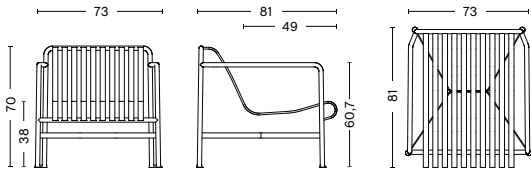

**PALISSADE DINING ARMCHAIR**  
 WIDTH 63 CM  
 DEPTH 66 CM  
 HEIGHT 80 CM  
 SEAT HEIGHT 45 CM  
 SEAT DEPTH 44 CM

**PALISSADE BENCH**  
 WIDTH 120 CM  
 DEPTH 42 CM  
 HEIGHT 45 CM

**PALISSADE DINING BENCH W/O ARMREST**  
 WIDTH 120 CM  
 DEPTH 70 CM  
 HEIGHT 80 CM  
 SEAT HEIGHT 45 CM

**PALISSADE DINING BENCH**  
 WIDTH 128 CM  
 DEPTH 70 CM  
 HEIGHT 80 CM  
 SEAT HEIGHT 45 CM

**PALISSADE STOOL**  
 WIDTH 37 CM  
 DEPTH 42 CM  
 HEIGHT 45 CM

**PALISSADE BAR STOOL**  
 WIDTH 38 CM  
 DEPTH 45 CM  
 HEIGHT 78 CM

**DIMENSIONS**

**PALISSADE LOUNGE CHAIR LOW**  
 WIDTH 73 CM  
 DEPTH 81 CM  
 HEIGHT 70 CM  
 SEAT HEIGHT 38 CM  
 SEAT DEPTH 49 CM

**PALISSADE LOUNGE CHAIR HIGH**  
 WIDTH 73 CM  
 DEPTH 92 CM  
 HEIGHT 88 CM  
 SEAT HEIGHT 38 CM  
 SEAT DEPTH 49 CM

**PALISSADE LOUNGE SOFA**  
 WIDTH 139 CM  
 DEPTH 88 CM  
 HEIGHT 70 CM  
 SEAT HEIGHT 38 CM  
 SEAT DEPTH 49 CM

**PALISSADE OTTOMAN**  
 WIDTH 65 CM  
 DEPTH 60 CM  
 HEIGHT 37 CM

**PALISSADE CHAISE LONGUE**  
 WIDTH 65,5 CM  
 DEPTH 164,5 CM  
 HEIGHT 70,5 CM  
 SEAT HEIGHT 25,5 CM