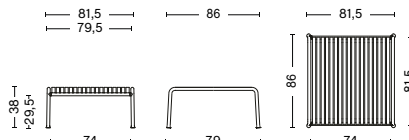

**DIMENSIONS**

**PALISSADE LOUNGE CHAIR LOW**  
 WIDTH 73 CM  
 DEPTH 81 CM  
 HEIGHT 70 CM  
 SEAT HEIGHT 38 CM  
 SEAT DEPTH 49 CM

**PALISSADE LOUNGE CHAIR HIGH**  
 WIDTH 73 CM  
 DEPTH 92 CM  
 HEIGHT 88 CM  
 SEAT HEIGHT 38 CM  
 SEAT DEPTH 49 CM

**PALISSADE LOUNGE SOFA**  
 WIDTH 139 CM  
 DEPTH 88 CM  
 HEIGHT 70 CM  
 SEAT HEIGHT 38 CM  
 SEAT DEPTH 49 CM

**PALISSADE OTTOMAN**  
 WIDTH 65 CM  
 DEPTH 60 CM  
 HEIGHT 37 CM

**PALISSADE CHAISE LONGUE**  
 WIDTH 65,5 CM  
 DEPTH 164,5 CM  
 HEIGHT 70,5 CM  
 SEAT HEIGHT 25,5 CM

**PALISSADE TABLE**  
 LENGTH 82,5 CM  
 WIDTH 90 CM  
 HEIGHT 75 CM

**PALISSADE TABLE**  
 LENGTH 170 CM  
 WIDTH 90 CM  
 HEIGHT 75 CM

**PALISSADE LOW TABLE**  
 LENGTH 81,5 CM  
 WIDTH 86 CM  
 HEIGHT 38 CM