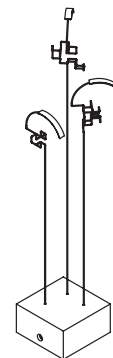

# BOUCLE

d'Éric de Dormael by DCW

## FICHE TECHNIQUE TECHNICAL SHEET

LAMPE DE TABLE SUR BATTERIE CORDLESS TABLE LAMP

<b>Matériaux</b> Material	<b>Acier, laiton naturel brossé</b> Steel, natural brushed brass
<b>Poids</b> Weight	<b>0,9 kg</b>
<b>Emballage</b> Packaging	<b>185 x 153 x 498 mm</b>
<b>IP</b> IP	<b>20</b>