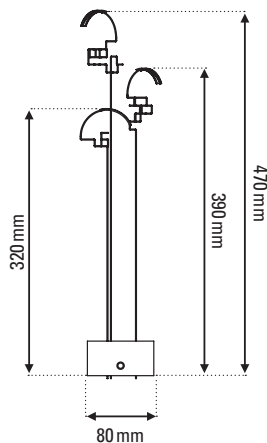

## FICHE TECHNIQUE TECHNICAL SHEET

LAMPE DE TABLE SUR BATTERIE CORDLESS TABLE LAMP

<b>Matériaux</b> Material	<b>Acier, laiton naturel brossé</b> Steel, natural brushed brass
<b>Poids</b> Weight	<b>0,9 kg</b>
<b>Emballage</b> Packaging	<b>185 x 153 x 498 mm</b>
<b>IP</b> IP	<b>20</b>