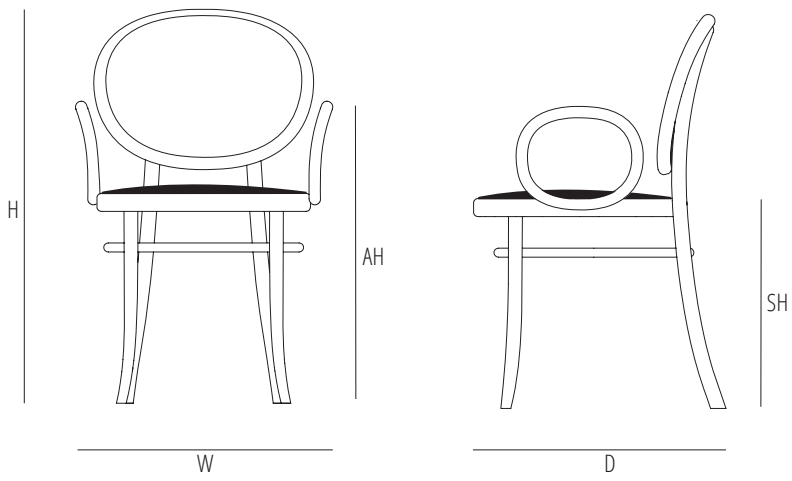

Chaise avec un accoudoir en hêtre cintré. Assise rembourrée et dossier en paille de Vienne ou en résille technique. Également disponible avec 2 accoudoirs ou sans accoudoirs.

SDZEROTES

Dimensions mm.

height 870 | width 480 | depth 515

SDZEROTEX

Dimensions mm.

height 870 | width 525 | depth 515

	H	W	D	SH	AH	
mm	870	525	515	470	650	1 Pz/Pc: 65 cm. Linear x 140 cm h/width
inch	34,3	20,6	20,2	18,5	25,5	2 Pz/Pc: 65 cm. Linear x 140 cm h/width

mm - inch
h 960 - 37,7
w 620 - 24,4
d 600 - 23,6

	H	W	D	SH	AH	
mm	870	480	515			1 Pz/Pc: 65 cm. Linear x 140 cm h/width
inch	34,3	18,9	20,2			2 Pz/Pc: 65 cm. Linear x 140 cm h/width

mm - inch
h 960 - 37,7
w 620 - 24,4
d 600 - 23,6

	H	W	D	SH	AH	
mm	870	570	515	470	650	1 Pz/Pc: 65 cm. Linear x 140 cm h/width
inch	34,3	22,5	20,2	18,5	25,5	2 Pz/Pc: 65 cm. Linear x 140 cm h/width

1

max. 2

0,36

5

6,5

mm - inch
h 960 - 37,7
w 620 - 24,4
d 600 - 23,6