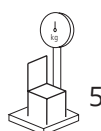

Chaise avec un accoudoir en hêtre cintré. Assise rembourrée et dossier en paille de Vienne ou en résille technique. Également disponible avec 2 accoudoirs ou sans accoudoirs.

SDZEROTES

Dimensions mm.

height 870 | width 480 | depth 515

SDZEROTEX

Dimensions mm.

height 870 | width 525 | depth 515

	H	W	D	SH	AH	
mm	870	525	515	470	650	1 Pz/Pc: 65 cm. Linear x 140 cm h/width
inch	34,3	20,6	20,2	18,5	25,5	2 Pz/Pc: 65 cm. Linear x 140 cm h/width

mm - inch
h 960 - 37,7
w 620 - 24,4
d 600 - 23,6

	H	W	D	SH	AH	
mm	870	480	515			1 Pz/Pc: 65 cm. Linear x 140 cm h/width
inch	34,3	18,9	20,2			2 Pz/Pc: 65 cm. Linear x 140 cm h/width

mm - inch
h 960 - 37,7
w 620 - 24,4
d 600 - 23,6

	H	W	D	SH	AH	
mm	870	570	515	470	650	1 Pz/Pc: 65 cm. Linear x 140 cm h/width
inch	34,3	22,5	20,2	18,5	25,5	2 Pz/Pc: 65 cm. Linear x 140 cm h/width

1

max. 2

0,36

5

6,5

mm - inch
h 960 - 37,7
w 620 - 24,4
d 600 - 23,6