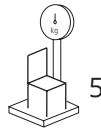

Chaise avec un accoudoir en hêtre cintré. Assise rembourrée et dossier en paille de Vienne ou en résille technique. Également disponible avec 2 accoudoirs ou sans accoudoirs.

SDZEROTES

Dimensions mm.

height 870 | width 480 | depth 515

SDZEROTEX

Dimensions mm.

height 870 | width 525 | depth 515

	H	W	D	SH	AH	
mm	870	525	515	470	650	1 Pz/Pc: 65 cm. Linear x 140 cm h/width
inch	34,3	20,6	20,2	18,5	25,5	2 Pz/Pc: 65 cm. Linear x 140 cm h/width

mm - inch
h 960 - 37,7
w 620 - 24,4
d 600 - 23,6

	H	W	D	SH	AH	
mm	870	480	515			1 Pz/Pc: 65 cm. Linear x 140 cm h/width
inch	34,3	18,9	20,2			2 Pz/Pc: 65 cm. Linear x 140 cm h/width

mm - inch
h 960 - 37,7
w 620 - 24,4
d 600 - 23,6

	H	W	D	SH	AH	
mm	870	570	515	470	650	1 Pz/Pc: 65 cm. Linear x 140 cm h/width
inch	34,3	22,5	20,2	18,5	25,5	2 Pz/Pc: 65 cm. Linear x 140 cm h/width

1

max. 2

0,36

5

6,5

mm - inch
h 960 - 37,7
w 620 - 24,4
d 600 - 23,6