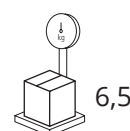

Chaise avec un accoudoir en hêtre cintré. Assise rembourrée et dossier en paille de Vienne ou en résille technique. Également disponible avec 2 accoudoirs ou sans accoudoirs.

SDZEROTES

Dimensions mm.

height 870 | width 480 | depth 515

SDZEROTEX

Dimensions mm.

height 870 | width 525 | depth 515

	H	W	D	SH	AH	
mm	870	525	515	470	650	1 Pz/Pc: 65 cm. Linear x 140 cm h/width
inch	34,3	20,6	20,2	18,5	25,5	2 Pz/Pc: 65 cm. Linear x 140 cm h/width

mm - inch
h 960 - 37,7
w 620 - 24,4
d 600 - 23,6

	H	W	D	SH	AH	
mm	870	480	515			1 Pz/Pc: 65 cm. Linear x 140 cm h/width
inch	34,3	18,9	20,2			2 Pz/Pc: 65 cm. Linear x 140 cm h/width

mm - inch
h 960 - 37,7
w 620 - 24,4
d 600 - 23,6

	H	W	D	SH	AH	
mm	870	570	515	470	650	1 Pz/Pc: 65 cm. Linear x 140 cm h/width
inch	34,3	22,5	20,2	18,5	25,5	2 Pz/Pc: 65 cm. Linear x 140 cm h/width

1

max. 2

0,36

5

6,5

mm - inch
h 960 - 37,7
w 620 - 24,4
d 600 - 23,6