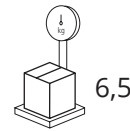

Chaise avec un accoudoir en hêtre cintré. Assise rembourrée et dossier en paille de Vienne ou en résille technique. Également disponible avec 2 accoudoirs ou sans accoudoirs.

SDZEROTES

Dimensions mm.

height 870 | width 480 | depth 515

SDZEROTEX

Dimensions mm.

height 870 | width 525 | depth 515

	H	W	D	SH	AH	
mm	870	525	515	470	650	1 Pz/Pc: 65 cm. Linear x 140 cm h/width
inch	34,3	20,6	20,2	18,5	25,5	2 Pz/Pc: 65 cm. Linear x 140 cm h/width

mm - inch
h 960 - 37,7
w 620 - 24,4
d 600 - 23,6

	H	W	D	SH	AH	
mm	870	480	515			1 Pz/Pc: 65 cm. Linear x 140 cm h/width
inch	34,3	18,9	20,2			2 Pz/Pc: 65 cm. Linear x 140 cm h/width

mm - inch
h 960 - 37,7
w 620 - 24,4
d 600 - 23,6

	H	W	D	SH	AH	
mm	870	570	515	470	650	1 Pz/Pc: 65 cm. Linear x 140 cm h/width
inch	34,3	22,5	20,2	18,5	25,5	2 Pz/Pc: 65 cm. Linear x 140 cm h/width

1

max. 2

0,36

5

6,5

mm - inch
h 960 - 37,7
w 620 - 24,4
d 600 - 23,6