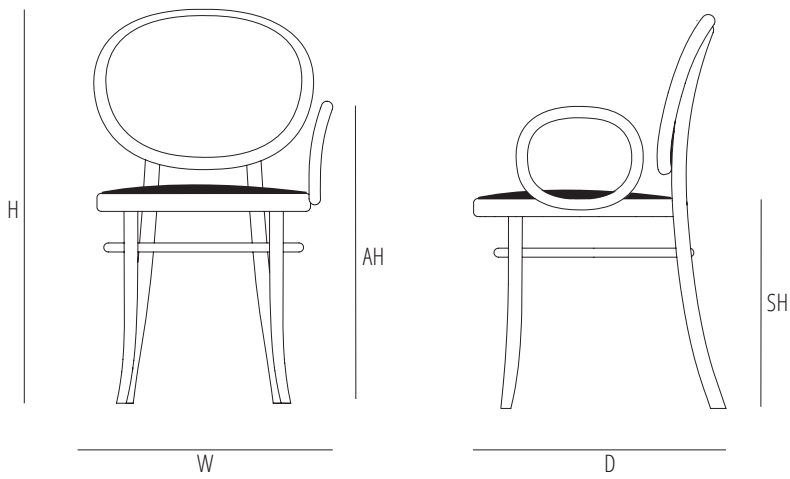

Chaise avec un accoudoir en hêtre cintré. Assise rembourrée et dossier en paille de Vienne ou en résille technique. Également disponible avec 2 accoudoirs ou sans accoudoirs.

SDZEROTES

Dimensions mm.

height 870 | width 480 | depth 515

SDZEROTEX

Dimensions mm.

height 870 | width 525 | depth 515

	H	W	D	SH	AH	
mm	870	525	515	470	650	1 Pz/Pc: 65 cm. Linear x 140 cm h/width
inch	34,3	20,6	20,2	18,5	25,5	2 Pz/Pc: 65 cm. Linear x 140 cm h/width

mm - inch
h 960 - 37,7
w 620 - 24,4
d 600 - 23,6

	H	W	D	SH	AH	
mm	870	480	515			1 Pz/Pc: 65 cm. Linear x 140 cm h/width
inch	34,3	18,9	20,2			2 Pz/Pc: 65 cm. Linear x 140 cm h/width

mm - inch
h 960 - 37,7
w 620 - 24,4
d 600 - 23,6

	H	W	D	SH	AH	
mm	870	570	515	470	650	1 Pz/Pc: 65 cm. Linear x 140 cm h/width
inch	34,3	22,5	20,2	18,5	25,5	2 Pz/Pc: 65 cm. Linear x 140 cm h/width

1

max. 2

0,36

5

6,5

mm - inch
h 960 - 37,7
w 620 - 24,4
d 600 - 23,6