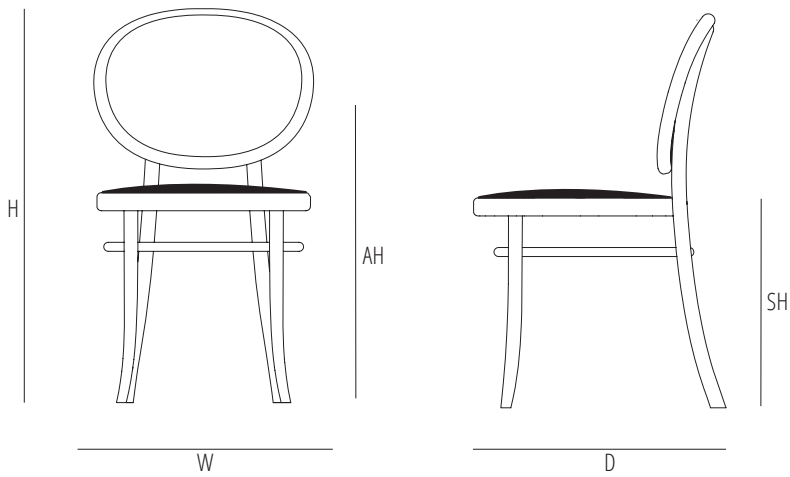

Chaise avec un accoudoir en hêtre cintré. Assise rembourrée et dossier en paille de Vienne ou en résille technique. Également disponible avec 2 accoudoirs ou sans accoudoirs.

SDZEROTES

Dimensions mm.

height 870 | width 480 | depth 515

SDZEROTEX

Dimensions mm.

height 870 | width 525 | depth 515

	H	W	D	SH	AH	
mm	870	525	515	470	650	1 Pz/Pc: 65 cm. Linear x 140 cm h/width
inch	34,3	20,6	20,2	18,5	25,5	2 Pz/Pc: 65 cm. Linear x 140 cm h/width

mm - inch
h 960 - 37,7
w 620 - 24,4
d 600 - 23,6

	H	W	D	SH	AH	
mm	870	480	515			1 Pz/Pc: 65 cm. Linear x 140 cm h/width
inch	34,3	18,9	20,2			2 Pz/Pc: 65 cm. Linear x 140 cm h/width

mm - inch
h 960 - 37,7
w 620 - 24,4
d 600 - 23,6

	H	W	D	SH	AH	
mm	870	570	515	470	650	1 Pz/Pc: 65 cm. Linear x 140 cm h/width
inch	34,3	22,5	20,2	18,5	25,5	2 Pz/Pc: 65 cm. Linear x 140 cm h/width

1

max. 2

0,36

5

6,5

mm - inch
h 960 - 37,7
w 620 - 24,4
d 600 - 23,6