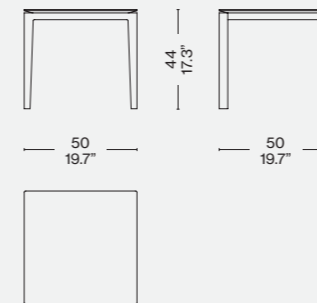

Piano
· In marmo bianco Carrara o nero Marquiña. Finitura trasparente opaca.
· In vetro float temperato, retro verniciato con effetto specchiante nei colori indicati a listino.
Sottopiano di supporto
· In MDF, laccato nero opaco.
Basamento
· In metallo verniciato nei colori indicati a listino.
Piedini
· In materiale plastico di colore nero.

Top
· In white Carrara marble or black Marquiña marble. Low gloss finishing.
· In float tempered glass, back-laquered with mirror effect (colours as per price list).
Under-top support
· In MDF, matt black laquered.
Base
· Metal coated (colours as per price list).
Feet
· In black plastic material.

Tischplatte
· Aus weißem Carrara Marmor oder schwarzem Marquiña Marmor. Transparentes Finish mit matter Optik.
· Aus gehärtetem Floatglas, Rückseite lackiert mit Spiegeleffekt in den Farben laut Preisliste.
Unterbauplatte
· Aus MDF, schwarz lackiert mit matter Optik.
Untergestell
· Aus Metall, lackiert in den Farben laut Preisliste.
Füßchen
· Aus schwarzem Kunststoffmaterial.

Plateau
· En marbre blanc de Carrara ou noir Marquiña. Finition mate transparente
· En verre flotté trempé, dos peint avec effet miroir dans les couleurs indiquées sur la liste des prix.
Dessous de plateau de soutien
· En MDF, laqué noir mat.
Piètement
· En métal peint dans les couleurs indiquées sur la liste des prix.
Embouts
· En matière plastique noire.

205 01/06/0/11/12/31/32