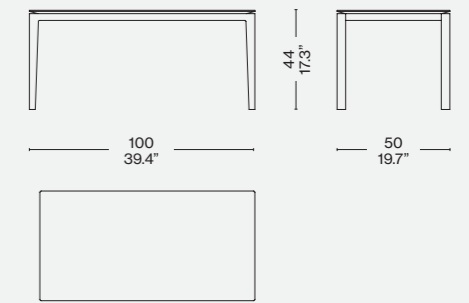

Plateau
 · En marbre blanc de Carrara ou noir Marquiña. Finition mate transparente
 · En verre flotté trempé, dos peint avec effet miroir dans les couleurs indiquées sur la liste des prix.
 Dessous de plateau de soutien
 · En MDF, laqué noir mat.
Piètement
 · En métal peint dans les couleurs indiquées sur la liste des prix.
Embouts
 · En matière plastique noire.

205 01/06/0/11/12/31/32

205 02/07/21/22

250 03/08//31/32

205 04/09/41/42

250 05/10/51/52

Finiture/Finishes/
Ausführungen/Finitions

a

Piano vetro caffè/Coffee colour glass top/
Glassplatte Kaffee/Plateau verre café