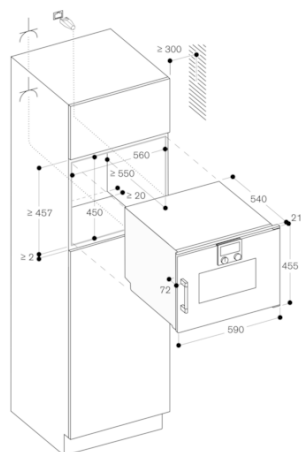

Egenskaper

Färg / Material, front

Grå

Konstruktion

Inbyggd

Luckhängning

sidohängd

Nischmått i mm (H x B x D)

450-450 x 560-560 x 550

Produktmått i mm (H x B x D)

455 x 590 x 540

Emballagemått (H x B x D) (mm)

590 x 660 x 690

Panelmaterial

Material i luckan

glas

Ångugn Serie 200

Helglasad dörr i Gaggenau Antracit

Bredd 60 cm

Sidohängd lucka: vänster

Betjäning ovanpå

GAGGENAU

BSP220101
Ångugn Serie 200
Helglasad dörr i Gaggenau Antracit
Bredd 60 cm
Sidohängd lucka: höger
Betjäning ovan till
skapad den 2021-01-25
Sida 2

Eluttag
Mått i mm

Sidovy BSP 220/250 över BOP

Mått i mm