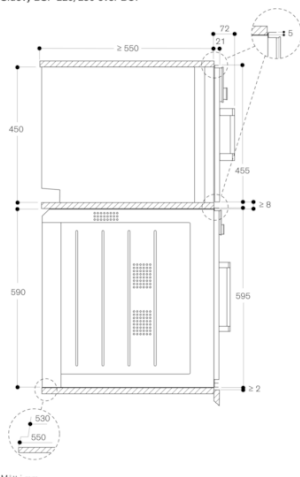

Egenskaper

Färg / Material, front

Grå

Konstruktion

Inbyggd

Luckhängning

sidohängd

Nischmått i mm (H x B x D)

450-450 x 560-560 x 550

Produktmått i mm (H x B x D)

455 x 590 x 540

Emballagemått (H x B x D) (mm)

590 x 660 x 690

Panelmaterial

Material i luckan

glas

Ångugn Serie 200

Helglasad dörr i Gaggenau Antracit

Bredd 60 cm

Sidohängd lucka: vänster

Betjäning ovanpå

GAGGENAU

BSP220101
Ångugn Serie 200
Helglasad dörr i Gaggenau Antracit
Bredd 60 cm
Sidohängd lucka: höger
Betjäning ovan till
skapad den 2021-01-25
Sida 2

Eluttag
Mått i mm

Sidovy BSP 220/250 över BOP

Mått i mm