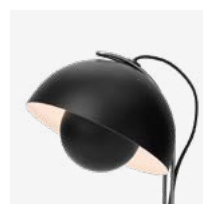

→ Matt Black

&Tradition®