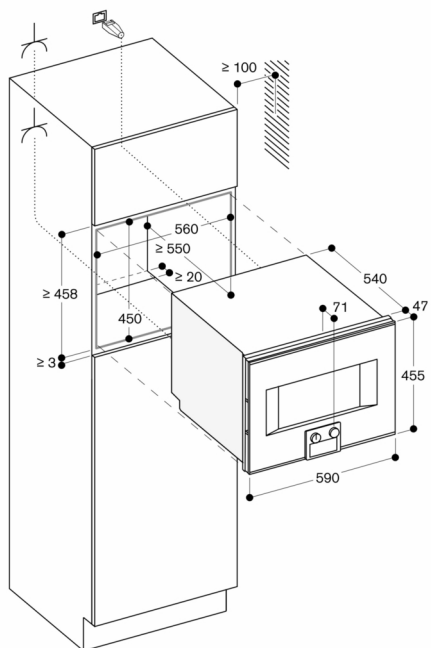

⚡ Eluttag

Mått i mm

Sidovy BS 454/455 över BO

Mått i mm