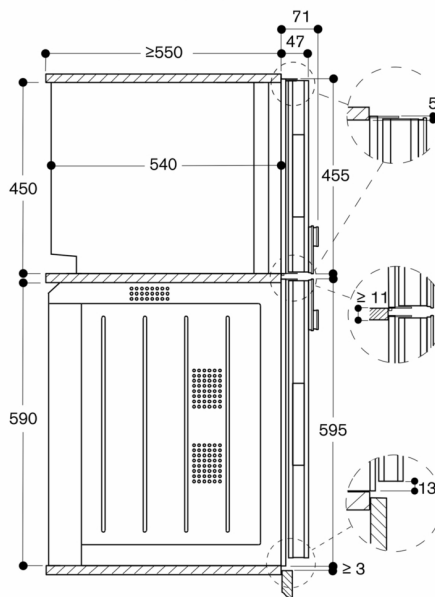

Planeringsråd

Sidohängd lucka, ej omhängningsbar
Ingen annan elektrisk apparat får installeras ovanför BS
Apparaten sticker ut 47 mm från köksstommen
Tänk på överhänget vid placering av öppningsbara lådor bredvid apparaten.
Vid hörnlösning tänk på minst 90° dörröppningsvinkel
Eluttaget behöver planeras utanför nischen
LAN-uttaget finns till vänster nedtill på baksidan.
Specialtillbehör (beställs som reservdelar):
Reservdelsnr. 17002490 Avkalkningstabletter

Anslutningar

Energieffektivitetsklass A på en skala från A+++ till D.
Total anslutningseffekt 3.1 kW
Anslutningskabel 1.8 m med jordad stickkontakt
Planera för en LAN-kabel
Strömförbrukning standby/display på 0.8 W
Strömförbrukning standby/display av 0.5 W
Strömförbrukning standby/nätverk på 1.8 W.
Tid auto-standby/display på 20 minut
Tid auto-standby/display off 20 minut
Tid auto-standby/nätverk 20 minut
Se i bruksanvisningen hur man stänger av WiFi-modulen

⚡ Eluttag

Mått i mm

Sidovy BS 454/455 över BO

Mått i mm