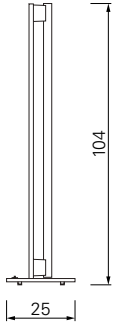

Stehleuchte. Stahlrohr, verchromt oder schwarz lackiert, mit schwarzen Kunststoff-fassungen zur Aufnahme des Leuchtmittels. Bodenplatte aus Metall, verchromt oder schwarz lackiert, mit Druckschalter, dimmbar. Filzgleiter in Grau oder Schwarz.