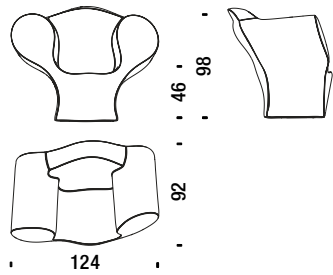

La Spring collection non è sfoderabile.

NOTE:

- Double Soft Big Easy consegna in 8 settimane.

Recommended fabric hangers

Tirille e tessuti consigliati

121-Elastic Fantastic 1 > Elastic 1 Uniform Melange
-Divina 3, Divina Melange 3, Divina MD by Kvadrat

Spring collection

Soft Big Easy

Soft Big Easy

SQ0001

1,1 m³ 45 Kg

Soft Little Easy

Soft Little Easy

SP0050

0,4 m³ 15 Kg

Double Soft Big Easy

Double Soft Big Easy

SS0002

1,6 m³ 81 Kg

Size Ten

Size Ten

SZ0061