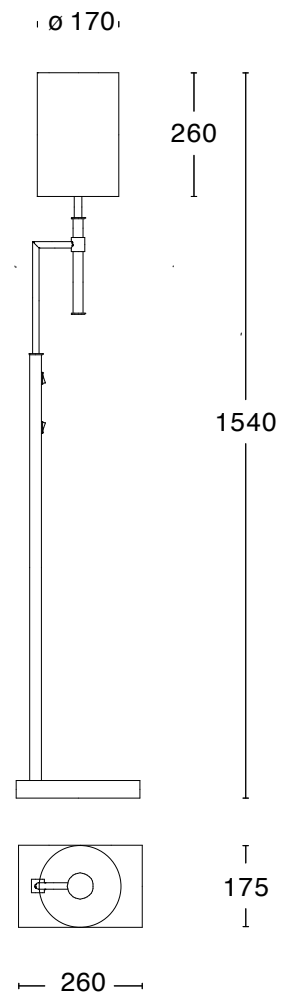

Dimensioner

BUTLER GOLVLAMPA