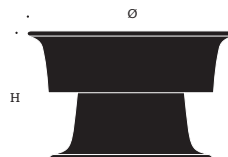

MÅTT

Diameter 42 cm

Höjd 25 cm

VIKT

12 kg

GJUTGODSUTFÖRANDE

Natur (rå aluminium)

Artikelnummer	Produkt	Gjutgods
10390010000	Pokal	Natur

Pokalen levereras med dräneringshål i botten.
