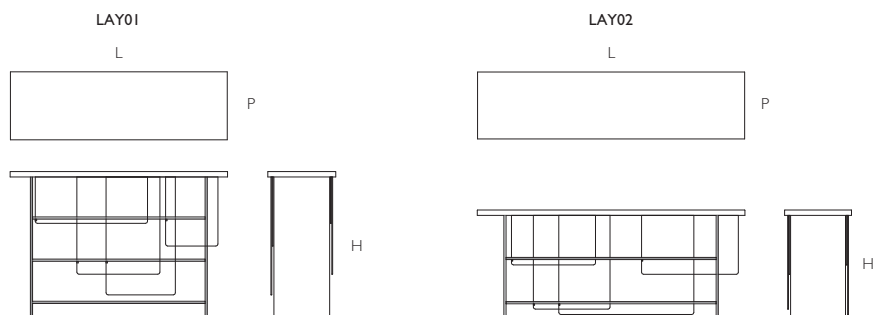

Layers

DESIGN NENDO

LAY01/02

	L Larghezza Width	P Profondità Depth	H Altezza Height
LAY01	cm 160	cm 50	cm 108
LAY02	cm 200	cm 50	cm 81