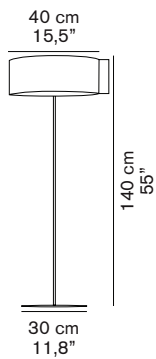

SWITCH 306

Nendo
2007

Lampada da terra luce diretta e indiretta. Riflettore e struttura in metallo. Accensione on/off mediante la rotazione del riflettore.

Floor lamp giving direct and indirect light. Metal structure and reflector. On/off lighting by reflector's rotation.

DIMENSIONI/DIMENSIONS

MATERIALI/MATERIALS

metallo
metal

COLORE/COLORS

esterno nero /external black RAL9005
esterno oro satinato/external satin gold

SORGENTI/BULBS

2 x max 100 W - E27

fornita di lampadina
equipped with bulb

dim./dim. 46x46x28 cm / 18,1"x18,1"x11"
volume/volume 0,0592 m³ / 2,09 ft³
peso/weight 4,3 kg / 9,47 lb

Base/Base

dim./dim. 36x42x147 cm / 14,2"x16,5"x57,9"
volume/volume 0,222 m³ / 7,84 ft³
peso/weight 9,7 kg / 21,38 lb

TIPOLOGIA/TYPE

interno - lampada da terra
indoor - floor lamp

CURVA FOTOMETRICA/ PHOTOMETRIC CURVE