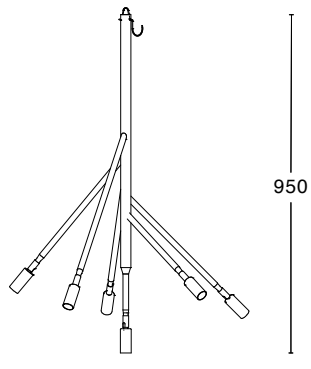

## TEKNISK SPECIFIKATION

Design	Jonas Bohlin
Eldata	Klass I IP20 230V
Beskrivning	Silverlöd konstruktion. Upphängningskrok finns för resterande kabel. Vid högre takhöjd används krok (P264) alt vajer
Anslutning	5 m kabel med takkontakt
Montering	Takkrok
Ljuskälla	5W LED E14 alt/eller blanda med 3W LED E14 klot klar
Vikt	4 kg / 10 kg / 100 kg
Volym	0,09 m <sup>3</sup> / 0,34 m <sup>3</sup> / 0,8 flm
Skötselråd	Ladda ner skötselråd
Återvinning	Ladda ner återvinningsråd

# Dimensioner

KVIST 4

KVIST 6

KVIST 16