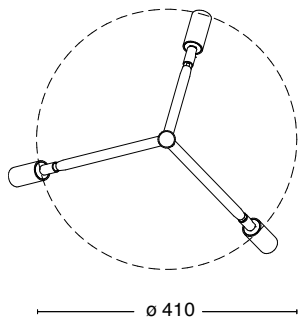

Dimensioner

KVIST 4