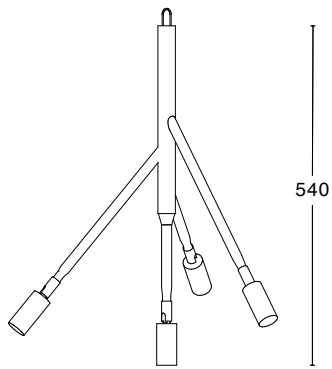

Dimensioner

KVIST 4