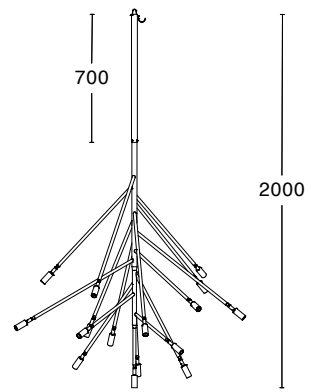

## TEKNISK SPECIFIKATION

Design	Jonas Bohlin
Eldata	Klass I IP20 230V
Beskrivning	Silverlöd konstruktion. Upphängningskrok finns för resterande kabel. Vid högre takhöjd används krok (P264) alt vajer
Anslutning	5 m kabel med takkontakt
Montering	Takkrok
Ljuskälla	5W LED E14 alt/eller blanda med 3W LED E14 klot klar
Vikt	4 kg / 10 kg / 100 kg
Volym	0,09 m <sup>3</sup> / 0,34 m <sup>3</sup> / 0,8 flm
Skötselråd	Ladda ner skötselråd
Återvinning	Ladda ner återvinningsråd

# Dimensioner

KVIST 4

KVIST 6

KVIST 16