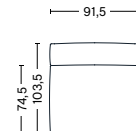

LEFT ARMREST / ART. S1062  
WIDTH / 102 cm / 40.16"  
DEPTH / 103,5 cm / 40.75"  
HEIGHT / 67 cm / 26.38"  
SEAT HEIGHT / 37 cm / 14.57"  
ARMREST DEPTH / 29 cm / 11.42"

MIDDLE / ART. S1063  
WIDTH / 74,5 cm / 29.33"  
DEPTH / 103,5 cm / 40.75"  
HEIGHT / 67 cm / 26.38"  
SEAT HEIGHT / 37 cm / 14.57"

**MAGS SOFT WIDE MODULES**

RIGHT ARMREST / ART. S1961  
WIDTH / 119 cm / 46.85"  
DEPTH / 103,5 cm / 40.75"  
HEIGHT / 67 cm / 26.38"  
SEAT HEIGHT / 37 cm / 14.57"  
ARMREST DEPTH / 29 cm / 11.42"

LEFT ARMREST / ART. S1962  
WIDTH / 119 cm / 46.85"  
DEPTH / 103,5 cm / 40.75"  
HEIGHT / 67 cm / 26.38"  
SEAT HEIGHT / 37 cm / 14.57"  
ARMREST DEPTH / 29 cm / 11.42"

MIDDLE / ART. S1963  
WIDTH / 91,5 cm / 36.02"  
DEPTH / 103,5 cm / 40.75"  
HEIGHT / 67 cm / 26.38"  
SEAT HEIGHT / 37 cm / 14.57"

**MAGS SOFT CORNER MODULES**

RIGHT CORNER / ART. S1861  
WIDTH / 98 cm / 38.58"  
DEPTH / 98 cm / 38.58"  
HEIGHT / 67 cm / 26.38"  
SEAT HEIGHT / 37 cm / 14.57"  
ARMREST DEPTH / 29 cm / 11.42"