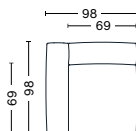

MIDDLE / ART. S1963  
WIDTH / 91,5 cm / 36.02"  
DEPTH / 103,5 cm / 40.75"  
HEIGHT / 67 cm / 26.38"  
SEAT HEIGHT / 37 cm / 14.57"

**MAGS SOFT CORNER MODULES**

RIGHT CORNER / ART. S1861  
WIDTH / 98 cm / 38.58"  
DEPTH / 98 cm / 38.58"  
HEIGHT / 67 cm / 26.38"  
SEAT HEIGHT / 37 cm / 14.57"  
ARMREST DEPTH / 29 cm / 11.42"

LEFT CORNER / ART. S1862  
WIDTH / 98 cm / 38.58"  
DEPTH / 98 cm / 38.58"  
HEIGHT / 67 cm / 26.38"  
SEAT HEIGHT / 37 cm / 14.57"  
ARMREST DEPTH / 29 cm / 11.42"

**MAGS SOFT NARROW CHAISE LONGUE  
MODULES**