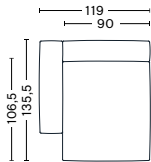

LEFT ARMREST / ART. S8262
WIDTH / 119 cm / 48.85"
DEPTH / 135,5 cm / 53.35"
HEIGHT / 67 cm / 26.38"
SEAT HEIGHT / 37 cm / 14.57"
ARMREST DEPTH / 29 cm / 11.42"