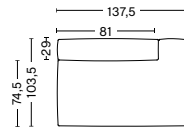

LEFT ARMREST / ART. S1062  
WIDTH / 102 cm / 40.16"  
DEPTH / 103,5 cm / 40.75"  
HEIGHT / 67 cm / 26.38"  
SEAT HEIGHT / 37 cm / 14.57"  
ARMREST DEPTH / 29 cm / 11.42"

MIDDLE / ART. S1063  
WIDTH / 74,5 cm / 29.33"  
DEPTH / 103,5 cm / 40.75"  
HEIGHT / 67 cm / 26.38"  
SEAT HEIGHT / 37 cm / 14.57"

RIGHT ARMREST / ART. S7261  
WIDTH / 122 cm / 48.03"  
DEPTH / 153 cm / 60.24"  
HEIGHT / 67 cm / 26.38"  
SEAT HEIGHT / 37 cm / 14.57"  
ARMREST DEPTH / 29 cm / 11.42"

LEFT ARMREST / ART. S7262  
WIDTH / 122 cm / 48.03"  
DEPTH / 153 cm / 60.24"  
HEIGHT / 67 cm / 26.38"  
SEAT HEIGHT / 37 cm / 14.57"  
ARMREST DEPTH / 29 cm / 11.42"

### MAGS SOFT LOUNGE MODULE

RIGHT BACKREST / ART. S9301

WIDTH / 137,5/81 cm / 54.13"

DEPTH / 103,5 cm / 40.75"

HEIGHT / 67 cm / 26.38"

SEAT HEIGHT / 37 cm / 14.57"

LEFT BACKREST / ART. S9302

WIDTH / 137,5/81 cm / 54.13"

### MAGS OTTOMAN

OTTOMAN XS / ART. S01

WIDTH / 87 cm / 32.25"

DEPTH / 87 cm / 32.25"

HEIGHT / 37 cm / 14.57"

OTTOMAN S / ART. S02

WIDTH / 87 cm / 34.25"

DEPTH / 104 cm / 40.94"