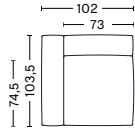

**3 SEATER COMB. 3 / LEFT**

WIDTH / 314 cm / 123.62"  
DEPTH / 103,5/135,5 cm / 40.75/53.34"  
HEIGHT / 67 cm / 26.38"  
SEAT HEIGHT / 37 cm / 14.57"

**3 SEATER COMB. 3 / RIGHT**

WIDTH / 314 cm / 123.62"  
DEPTH / 103,5/135,5 cm / 40.75/53.34"  
HEIGHT / 67 cm / 26.38"  
SEAT HEIGHT / 37 cm / 14.57"

**3 SEATER COMB. 4 / LEFT**

WIDTH / 331 cm / 130.31"  
DEPTH / 103,5/135,5 cm / 40.75/53.34"  
HEIGHT / 67 cm / 26.38"  
SEAT HEIGHT / 37 cm / 14.57"

**3 SEATER COMB. 4 / RIGHT**

WIDTH / 331 cm / 130.31"  
DEPTH / 103,5/135,5 cm / 40.75/53.34"  
HEIGHT / 67 cm / 26.38"  
SEAT HEIGHT / 37 cm / 14.57"

**DIMENSIONS / MAGS SOFT MODULES**

**MAGS SOFT NARROW MODULES**

RIGHT ARMREST / ART. S1061  
WIDTH / 102 cm / 40.16"  
DEPTH / 103,5 cm / 40.75"  
HEIGHT / 67 cm / 26.38"  
SEAT HEIGHT / 37 cm / 14.57"  
ARMREST DEPTH / 29 cm / 11.42"

LEFT ARMREST / ART. S1062  
WIDTH / 102 cm / 40.16"  
DEPTH / 103,5 cm / 40.75"  
HEIGHT / 67 cm / 26.38"  
SEAT HEIGHT / 37 cm / 14.57"  
ARMREST DEPTH / 29 cm / 11.42"

MIDDLE / ART. S1063  
WIDTH / 74,5 cm / 29.33"  
DEPTH / 103,5 cm / 40.75"  
HEIGHT / 67 cm / 26.38"  
SEAT HEIGHT / 37 cm / 14.57"