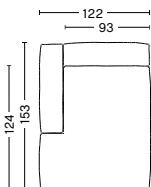

LEFT ARMREST / ART. S1062  
WIDTH / 102 cm / 40.16"  
DEPTH / 103,5 cm / 40.75"  
HEIGHT / 67 cm / 26.38"  
SEAT HEIGHT / 37 cm / 14.57"  
ARMREST DEPTH / 29 cm / 11.42"

MIDDLE / ART. S1063  
WIDTH / 74,5 cm / 29.33"  
DEPTH / 103,5 cm / 40.75"  
HEIGHT / 67 cm / 26.38"  
SEAT HEIGHT / 37 cm / 14.57"

RIGHT ARMREST / ART. S8161  
WIDTH / 102 cm / 40.16"  
DEPTH / 135,5 cm / 53.35"  
HEIGHT / 67 cm / 26.38"  
SEAT HEIGHT / 37 cm / 14.57"  
ARMREST DEPTH / 29 cm / 11.42"

LEFT ARMREST / ART. S8162  
WIDTH / 102 cm / 40.16"  
DEPTH / 135,5 cm / 53.35"  
HEIGHT / 67 cm / 26.38"  
SEAT HEIGHT / 37 cm / 14.57"  
ARMREST DEPTH / 29 cm / 11.42"

LEFT ARMREST / ART. S8262  
WIDTH / 119 cm / 48.85"  
DEPTH / 135,5 cm / 53.35"  
HEIGHT / 67 cm / 26.38"  
SEAT HEIGHT / 37 cm / 14.57"  
ARMREST DEPTH / 29 cm / 11.42"

**MAGS SOFT WIDE LONG CHAISE LONGUE  
MODULES**

RIGHT ARMREST / ART. S7261  
WIDTH / 122 cm / 48.03"  
DEPTH / 153 cm / 60.24"  
HEIGHT / 67 cm / 26.38"  
SEAT HEIGHT / 37 cm / 14.57"  
ARMREST DEPTH / 29 cm / 11.42"

LEFT ARMREST / ART. S7262  
WIDTH / 122 cm / 48.03"  
DEPTH / 153 cm / 60.24"  
HEIGHT / 67 cm / 26.38"  
SEAT HEIGHT / 37 cm / 14.57"  
ARMREST DEPTH / 29 cm / 11.42"