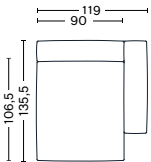

MAGS SOFT WIDE CHAISE LONGUE MODULES

RIGHT ARMREST / ART. S8261
WIDTH / 119 cm / 48.85"
DEPTH / 135,5 cm / 53.35"
HEIGHT / 67 cm / 26.38"
SEAT HEIGHT / 37 cm / 14.57"
ARMREST DEPTH / 29 cm / 11.42"