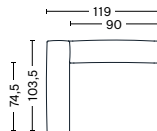

**DIMENSIONS / MAGS SOFT MODULES**

**MAGS SOFT NARROW MODULES**

RIGHT ARMREST / ART. S1061  
WIDTH / 102 cm / 40.16"  
DEPTH / 103,5 cm / 40.75"  
HEIGHT / 67 cm / 26.38"  
SEAT HEIGHT / 37 cm / 14.57"  
ARMREST DEPTH / 29 cm / 11.42"

LEFT ARMREST / ART. S1062  
WIDTH / 102 cm / 40.16"  
DEPTH / 103,5 cm / 40.75"  
HEIGHT / 67 cm / 26.38"  
SEAT HEIGHT / 37 cm / 14.57"  
ARMREST DEPTH / 29 cm / 11.42"

MIDDLE / ART. S1063  
WIDTH / 74,5 cm / 29.33"  
DEPTH / 103,5 cm / 40.75"  
HEIGHT / 67 cm / 26.38"  
SEAT HEIGHT / 37 cm / 14.57"

**MAGS SOFT WIDE MODULES**

RIGHT ARMREST / ART. S1961  
WIDTH / 119 cm / 46.85"  
DEPTH / 103,5 cm / 40.75"  
HEIGHT / 67 cm / 26.38"  
SEAT HEIGHT / 37 cm / 14.57"  
ARMREST DEPTH / 29 cm / 11.42"

LEFT ARMREST / ART. S1962  
WIDTH / 119 cm / 46.85"  
DEPTH / 103,5 cm / 40.75"  
HEIGHT / 67 cm / 26.38"  
SEAT HEIGHT / 37 cm / 14.57"  
ARMREST DEPTH / 29 cm / 11.42"