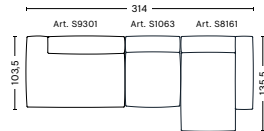

**2,5 SEATER COMB. 1**

WIDTH / 238 cm / 93.7"  
DEPTH / 103,5 cm / 40.75"  
HEIGHT / 67 cm / 26.38"  
SEAT HEIGHT / 37 cm / 14.57"

**3 SEATER COMB. 1**

WIDTH / 278,5 cm / 109.65"  
DEPTH / 103,5 cm / 40.75"  
HEIGHT / 67 cm / 26.38"  
SEAT HEIGHT / 37 cm / 14.57"

**2,5 SEATER COMB. 3 / LEFT**

WIDTH / 256,5 cm / 100.98"  
DEPTH / 103,5/135,5 cm / 40.75/53.34"  
HEIGHT / 67 cm / 26.38"  
SEAT HEIGHT / 37 cm / 14.57"

**2,5 SEATER COMB. 3 / RIGHT**

WIDTH / 256,5 cm / 100.98"  
DEPTH / 103,5/135,5 cm / 40.75/53.34"  
HEIGHT / 67 cm / 26.38"  
SEAT HEIGHT / 37 cm / 14.57"

**3 SEATER COMB. 3 / LEFT**

WIDTH / 314 cm / 123.62"  
DEPTH / 103,5/135,5 cm / 40.75/53.34"  
HEIGHT / 67 cm / 26.38"  
SEAT HEIGHT / 37 cm / 14.57"

**3 SEATER COMB. 3 / RIGHT**

WIDTH / 314 cm / 123.62"  
DEPTH / 103,5/135,5 cm / 40.75/53.34"  
HEIGHT / 67 cm / 26.38"  
SEAT HEIGHT / 37 cm / 14.57"