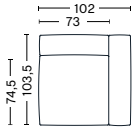

**2,5 SEATER COMB. 3 / LEFT**

WIDTH / 256,5 cm / 100.98"  
DEPTH / 103,5/135,5 cm / 40.75/53.34"  
HEIGHT / 67 cm / 26.38"  
SEAT HEIGHT / 37 cm / 14.57"

**2,5 SEATER COMB. 3 / RIGHT**

WIDTH / 256,5 cm / 100.98"  
DEPTH / 103,5/135,5 cm / 40.75/53.34"  
HEIGHT / 67 cm / 26.38"  
SEAT HEIGHT / 37 cm / 14.57"

**3 SEATER COMB. 3 / LEFT**

WIDTH / 314 cm / 123.62"  
DEPTH / 103,5/135,5 cm / 40.75/53.34"  
HEIGHT / 67 cm / 26.38"  
SEAT HEIGHT / 37 cm / 14.57"

**3 SEATER COMB. 3 / RIGHT**

WIDTH / 314 cm / 123.62"  
DEPTH / 103,5/135,5 cm / 40.75/53.34"  
HEIGHT / 67 cm / 26.38"  
SEAT HEIGHT / 37 cm / 14.57"

**3 SEATER COMB. 4 / LEFT**

WIDTH / 331 cm / 130.31"  
DEPTH / 103,5/135,5 cm / 40.75/53.34"  
HEIGHT / 67 cm / 26.38"  
SEAT HEIGHT / 37 cm / 14.57"

**3 SEATER COMB. 4 / RIGHT**

WIDTH / 331 cm / 130.31"  
DEPTH / 103,5/135,5 cm / 40.75/53.34"  
HEIGHT / 67 cm / 26.38"  
SEAT HEIGHT / 37 cm / 14.57"

**DIMENSIONS / MAGS SOFT MODULES**

**MAGS SOFT NARROW MODULES**

RIGHT ARMREST / ART. S1061  
WIDTH / 102 cm / 40.16"  
DEPTH / 103,5 cm / 40.75"  
HEIGHT / 67 cm / 26.38"  
SEAT HEIGHT / 37 cm / 14.57"  
ARMREST DEPTH / 29 cm / 11.42"