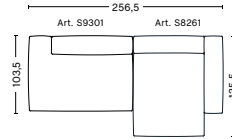

**2,5 SEATER COMB. 1**

WIDTH / 238 cm / 93.7"  
DEPTH / 103,5 cm / 40.75"  
HEIGHT / 67 cm / 26.38"  
SEAT HEIGHT / 37 cm / 14.57"

**3 SEATER COMB. 1**

WIDTH / 278,5 cm / 109.65"  
DEPTH / 103,5 cm / 40.75"  
HEIGHT / 67 cm / 26.38"  
SEAT HEIGHT / 37 cm / 14.57"

**2,5 SEATER COMB. 3 / LEFT**

WIDTH / 256,5 cm / 100.98"  
DEPTH / 103,5/135,5 cm / 40.75/53.34"  
HEIGHT / 67 cm / 26.38"  
SEAT HEIGHT / 37 cm / 14.57"

**2,5 SEATER COMB. 3 / RIGHT**

WIDTH / 256,5 cm / 100.98"  
DEPTH / 103,5/135,5 cm / 40.75/53.34"  
HEIGHT / 67 cm / 26.38"  
SEAT HEIGHT / 37 cm / 14.57"

**3 SEATER COMB. 3 / LEFT**

WIDTH / 314 cm / 123.62"  
DEPTH / 103,5/135,5 cm / 40.75/53.34"  
HEIGHT / 67 cm / 26.38"  
SEAT HEIGHT / 37 cm / 14.57"

**3 SEATER COMB. 3 / RIGHT**

WIDTH / 314 cm / 123.62"  
DEPTH / 103,5/135,5 cm / 40.75/53.34"  
HEIGHT / 67 cm / 26.38"  
SEAT HEIGHT / 37 cm / 14.57"