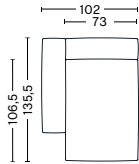

LEFT ARMREST / ART. S1062  
WIDTH / 102 cm / 40.16"  
DEPTH / 103,5 cm / 40.75"  
HEIGHT / 67 cm / 26.38"  
SEAT HEIGHT / 37 cm / 14.57"  
ARMREST DEPTH / 29 cm / 11.42"

MIDDLE / ART. S1063  
WIDTH / 74,5 cm / 29.33"  
DEPTH / 103,5 cm / 40.75"  
HEIGHT / 67 cm / 26.38"  
SEAT HEIGHT / 37 cm / 14.57"

MIDDLE / ART. S1963  
WIDTH / 91,5 cm / 36.02"  
DEPTH / 103,5 cm / 40.75"  
HEIGHT / 67 cm / 26.38"  
SEAT HEIGHT / 37 cm / 14.57"

**MAGS SOFT CORNER MODULES**

RIGHT CORNER / ART. S1861  
WIDTH / 98 cm / 38.58"  
DEPTH / 98 cm / 38.58"  
HEIGHT / 67 cm / 26.38"  
SEAT HEIGHT / 37 cm / 14.57"  
ARMREST DEPTH / 29 cm / 11.42"

LEFT CORNER / ART. S1862  
WIDTH / 98 cm / 38.58"  
DEPTH / 98 cm / 38.58"  
HEIGHT / 67 cm / 26.38"  
SEAT HEIGHT / 37 cm / 14.57"  
ARMREST DEPTH / 29 cm / 11.42"

**MAGS SOFT NARROW CHAISE LONGUE  
MODULES**

RIGHT ARMREST / ART. S8161  
WIDTH / 102 cm / 40.16"  
DEPTH / 135,5 cm / 53.35"  
HEIGHT / 67 cm / 26.38"  
SEAT HEIGHT / 37 cm / 14.57"  
ARMREST DEPTH / 29 cm / 11.42"

LEFT ARMREST / ART. S8162  
WIDTH / 102 cm / 40.16"  
DEPTH / 135,5 cm / 53.35"  
HEIGHT / 67 cm / 26.38"  
SEAT HEIGHT / 37 cm / 14.57"  
ARMREST DEPTH / 29 cm / 11.42"