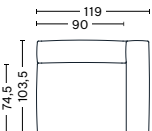

**3 SEATER COMB. 4 / LEFT**

WIDTH / 331 cm / 130.31"  
DEPTH / 103,5/135,5 cm / 40.75/53.34"  
HEIGHT / 67 cm / 26.38"  
SEAT HEIGHT / 37 cm / 14.57"

**3 SEATER COMB. 4 / RIGHT**

WIDTH / 331 cm / 130.31"  
DEPTH / 103,5/135,5 cm / 40.75/53.34"  
HEIGHT / 67 cm / 26.38"  
SEAT HEIGHT / 37 cm / 14.57"

**DIMENSIONS / MAGS SOFT MODULES**

**MAGS SOFT NARROW MODULES**

RIGHT ARMREST / ART. S1061  
WIDTH / 102 cm / 40.16"  
DEPTH / 103,5 cm / 40.75"  
HEIGHT / 67 cm / 26.38"  
SEAT HEIGHT / 37 cm / 14.57"  
ARMREST DEPTH / 29 cm / 11.42"

LEFT ARMREST / ART. S1062  
WIDTH / 102 cm / 40.16"  
DEPTH / 103,5 cm / 40.75"  
HEIGHT / 67 cm / 26.38"  
SEAT HEIGHT / 37 cm / 14.57"  
ARMREST DEPTH / 29 cm / 11.42"

MIDDLE / ART. S1063  
WIDTH / 74,5 cm / 29.33"  
DEPTH / 103,5 cm / 40.75"  
HEIGHT / 67 cm / 26.38"  
SEAT HEIGHT / 37 cm / 14.57"

**MAGS SOFT WIDE MODULES**

RIGHT ARMREST / ART. S1961  
WIDTH / 119 cm / 46.85"  
DEPTH / 103,5 cm / 40.75"  
HEIGHT / 67 cm / 26.38"  
SEAT HEIGHT / 37 cm / 14.57"  
ARMREST DEPTH / 29 cm / 11.42"

LEFT ARMREST / ART. S1962  
WIDTH / 119 cm / 46.85"  
DEPTH / 103,5 cm / 40.75"  
HEIGHT / 67 cm / 26.38"  
SEAT HEIGHT / 37 cm / 14.57"  
ARMREST DEPTH / 29 cm / 11.42"