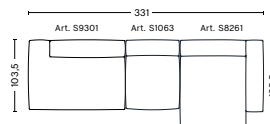

**2,5 SEATER COMB. 3 / LEFT**

WIDTH / 256,5 cm / 100.98"  
DEPTH / 103,5/135,5 cm / 40.75/53.34"  
HEIGHT / 67 cm / 26.38"  
SEAT HEIGHT / 37 cm / 14.57"

**2,5 SEATER COMB. 3 / RIGHT**

WIDTH / 256,5 cm / 100.98"  
DEPTH / 103,5/135,5 cm / 40.75/53.34"  
HEIGHT / 67 cm / 26.38"  
SEAT HEIGHT / 37 cm / 14.57"

**3 SEATER COMB. 3 / LEFT**

WIDTH / 314 cm / 123.62"  
DEPTH / 103,5/135,5 cm / 40.75/53.34"  
HEIGHT / 67 cm / 26.38"  
SEAT HEIGHT / 37 cm / 14.57"

**3 SEATER COMB. 3 / RIGHT**

WIDTH / 314 cm / 123.62"  
DEPTH / 103,5/135,5 cm / 40.75/53.34"  
HEIGHT / 67 cm / 26.38"  
SEAT HEIGHT / 37 cm / 14.57"

**3 SEATER COMB. 4 / LEFT**

WIDTH / 331 cm / 130.31"  
DEPTH / 103,5/135,5 cm / 40.75/53.34"  
HEIGHT / 67 cm / 26.38"  
SEAT HEIGHT / 37 cm / 14.57"

**3 SEATER COMB. 4 / RIGHT**

WIDTH / 331 cm / 130.31"  
DEPTH / 103,5/135,5 cm / 40.75/53.34"  
HEIGHT / 67 cm / 26.38"  
SEAT HEIGHT / 37 cm / 14.57"