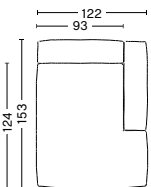

**MAGS SOFT WIDE LONG CHAISE LONGUE
MODULES**

RIGHT ARMREST / ART. S7261
WIDTH / 122 cm / 48.03"
DEPTH / 153 cm / 60.24"
HEIGHT / 67 cm / 26.38"
SEAT HEIGHT / 37 cm / 14.57"
ARMREST DEPTH / 29 cm / 11.42"