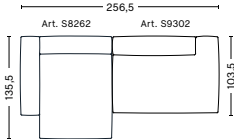

**2,5 SEATER COMB. 1**

WIDTH / 238 cm / 93.7"  
DEPTH / 103,5 cm / 40.75"  
HEIGHT / 67 cm / 26.38"  
SEAT HEIGHT / 37 cm / 14.57"

**3 SEATER COMB. 1**

WIDTH / 278,5 cm / 109.65"  
DEPTH / 103,5 cm / 40.75"  
HEIGHT / 67 cm / 26.38"  
SEAT HEIGHT / 37 cm / 14.57"

**2,5 SEATER COMB. 3 / LEFT**

WIDTH / 256,5 cm / 100.98"  
DEPTH / 103,5/135,5 cm / 40.75/53.34"  
HEIGHT / 67 cm / 26.38"  
SEAT HEIGHT / 37 cm / 14.57"

**2,5 SEATER COMB. 3 / RIGHT**

WIDTH / 256,5 cm / 100.98"  
DEPTH / 103,5/135,5 cm / 40.75/53.34"  
HEIGHT / 67 cm / 26.38"  
SEAT HEIGHT / 37 cm / 14.57"