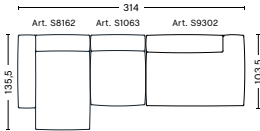

**2,5 SEATER COMB. 1**

WIDTH / 238 cm / 93.7"  
DEPTH / 103,5 cm / 40.75"  
HEIGHT / 67 cm / 26.38"  
SEAT HEIGHT / 37 cm / 14.57"

**3 SEATER COMB. 1**

WIDTH / 278,5 cm / 109.65"  
DEPTH / 103,5 cm / 40.75"  
HEIGHT / 67 cm / 26.38"  
SEAT HEIGHT / 37 cm / 14.57"

**2,5 SEATER COMB. 3 / LEFT**

WIDTH / 256,5 cm / 100.98"  
DEPTH / 103,5/135,5 cm / 40.75/53.34"  
HEIGHT / 67 cm / 26.38"  
SEAT HEIGHT / 37 cm / 14.57"

**2,5 SEATER COMB. 3 / RIGHT**

WIDTH / 256,5 cm / 100.98"  
DEPTH / 103,5/135,5 cm / 40.75/53.34"  
HEIGHT / 67 cm / 26.38"  
SEAT HEIGHT / 37 cm / 14.57"

**3 SEATER COMB. 3 / LEFT**

WIDTH / 314 cm / 123.62"  
DEPTH / 103,5/135,5 cm / 40.75/53.34"  
HEIGHT / 67 cm / 26.38"  
SEAT HEIGHT / 37 cm / 14.57"

**3 SEATER COMB. 3 / RIGHT**

WIDTH / 314 cm / 123.62"  
DEPTH / 103,5/135,5 cm / 40.75/53.34"  
HEIGHT / 67 cm / 26.38"  
SEAT HEIGHT / 37 cm / 14.57"