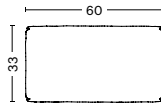

CUSHION / ART. 10

WIDTH / 60 cm / 23.62"

DEPTH / 9 cm / 3.54"

HEIGHT / 33 cm / 12.99"