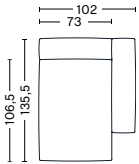

**MAGS SOFT NARROW CHAISE LONGUE
MODULES**

RIGHT ARMREST / ART. S8161
WIDTH / 102 cm / 40.16"
DEPTH / 135,5 cm / 53.35"
HEIGHT / 67 cm / 26.38"
SEAT HEIGHT / 37 cm / 14.57"
ARMREST DEPTH / 29 cm / 11.42"