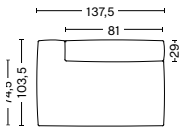

LEFT ARMREST / ART. S1062  
WIDTH / 102 cm / 40.16"  
DEPTH / 103,5 cm / 40.75"  
HEIGHT / 67 cm / 26.38"  
SEAT HEIGHT / 37 cm / 14.57"  
ARMREST DEPTH / 29 cm / 11.42"

MIDDLE / ART. S1063  
WIDTH / 74,5 cm / 29.33"  
DEPTH / 103,5 cm / 40.75"  
HEIGHT / 67 cm / 26.38"  
SEAT HEIGHT / 37 cm / 14.57"

RIGHT ARMREST / ART. S7261  
WIDTH / 122 cm / 48.03"  
DEPTH / 153 cm / 60.24"  
HEIGHT / 67 cm / 26.38"  
SEAT HEIGHT / 37 cm / 14.57"  
ARMREST DEPTH / 29 cm / 11.42"

LEFT ARMREST / ART. S7262  
WIDTH / 122 cm / 48.03"  
DEPTH / 153 cm / 60.24"  
HEIGHT / 67 cm / 26.38"  
SEAT HEIGHT / 37 cm / 14.57"  
ARMREST DEPTH / 29 cm / 11.42"

### MAGS SOFT LOUNGE MODULE

RIGHT BACKREST / ART. S9301

WIDTH / 137,5/81 cm / 54.13"

DEPTH / 103,5 cm / 40.75"

HEIGHT / 67 cm / 26.38"

SEAT HEIGHT / 37 cm / 14.57"

LEFT BACKREST / ART. S9302

WIDTH / 137,5/81 cm / 54.13"

### MAGS OTTOMAN

OTTOMAN XS / ART. S01

WIDTH / 87 cm / 32.25"

DEPTH / 87 cm / 32.25"

HEIGHT / 37 cm / 14.57"

OTTOMAN S / ART. S02

WIDTH / 87 cm / 34.25"

DEPTH / 104 cm / 40.94"