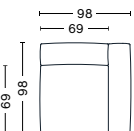

LEFT ARMREST / ART. S1062  
WIDTH / 102 cm / 40.16"  
DEPTH / 103,5 cm / 40.75"  
HEIGHT / 67 cm / 26.38"  
SEAT HEIGHT / 37 cm / 14.57"  
ARMREST DEPTH / 29 cm / 11.42"

MIDDLE / ART. S1063  
WIDTH / 74,5 cm / 29.33"  
DEPTH / 103,5 cm / 40.75"  
HEIGHT / 67 cm / 26.38"  
SEAT HEIGHT / 37 cm / 14.57"

**MAGS SOFT WIDE MODULES**

RIGHT ARMREST / ART. S1961  
WIDTH / 119 cm / 46.85"  
DEPTH / 103,5 cm / 40.75"  
HEIGHT / 67 cm / 26.38"  
SEAT HEIGHT / 37 cm / 14.57"  
ARMREST DEPTH / 29 cm / 11.42"

LEFT ARMREST / ART. S1962  
WIDTH / 119 cm / 46.85"  
DEPTH / 103,5 cm / 40.75"  
HEIGHT / 67 cm / 26.38"  
SEAT HEIGHT / 37 cm / 14.57"  
ARMREST DEPTH / 29 cm / 11.42"

MIDDLE / ART. S1963  
WIDTH / 91,5 cm / 36.02"  
DEPTH / 103,5 cm / 40.75"  
HEIGHT / 67 cm / 26.38"  
SEAT HEIGHT / 37 cm / 14.57"

**MAGS SOFT CORNER MODULES**

RIGHT CORNER / ART. S1861  
WIDTH / 98 cm / 38.58"  
DEPTH / 98 cm / 38.58"  
HEIGHT / 67 cm / 26.38"  
SEAT HEIGHT / 37 cm / 14.57"  
ARMREST DEPTH / 29 cm / 11.42"

LEFT CORNER / ART. S1862  
WIDTH / 98 cm / 38.58"  
DEPTH / 98 cm / 38.58"  
HEIGHT / 67 cm / 26.38"  
SEAT HEIGHT / 37 cm / 14.57"  
ARMREST DEPTH / 29 cm / 11.42"

**MAGS SOFT NARROW CHAISE LONGUE  
MODULES**