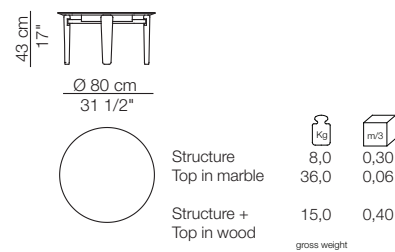

TABLET

Tavolino Ø 50 H.31 cm
Small table Ø 50 H.31 cm

Tavolino Ø 50 H.43 cm
Small table Ø 50 H.43 cm

Tavolino Ø 80 H.31 cm
Small table Ø 80 H.31 cm

Tavolino Ø 80 H.43 cm
Small table Ø 80 H.43 cm

Tavolino 109 x 109 H.31 cm
Small table 109 x 109 H.31 cm