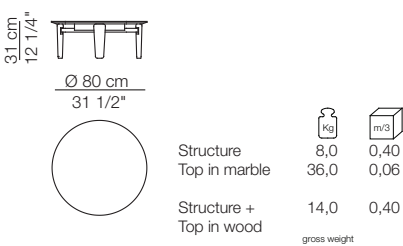

TABLET

Tavolino Ø 50 H.31 cm
Small table Ø 50 H.31 cm

Tavolino Ø 50 H.43 cm
Small table Ø 50 H.43 cm

Tavolino Ø 80 H.31 cm
Small table Ø 80 H.31 cm

Tavolino Ø 80 H.43 cm
Small table Ø 80 H.43 cm

Tavolino 109 x 109 H.31 cm
Small table 109 x 109 H.31 cm