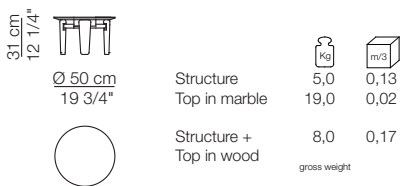

Tablet *small table*
Suppli *armchair*

Tablet *small table*
Leenus *sofa*

arflex

I colori sono da considerarsi puramente indicativi / Colors are to be considered as purely indicative 2020 - Rev. 0.0 -
Seven Salotti S.p.A - All rights reserved

TABLET

Tavolino Ø 50 H.31 cm
Small table Ø 50 H.31 cm

Tavolino Ø 50 H.43 cm
Small table Ø 50 H.43 cm

Tavolino Ø 80 H.31 cm
Small table Ø 80 H.31 cm

Tavolino Ø 80 H.43 cm
Small table Ø 80 H.43 cm

Tavolino 109 x 109 H.31 cm
Small table 109 x 109 H.31 cm