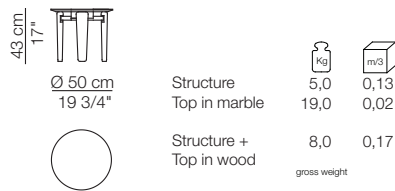

TABLET

Tavolino Ø 50 H.31 cm
Small table Ø 50 H.31 cm

Tavolino Ø 50 H.43 cm
Small table Ø 50 H.43 cm

Tavolino Ø 80 H.31 cm
Small table Ø 80 H.31 cm

Tavolino Ø 80 H.43 cm
Small table Ø 80 H.43 cm

Tavolino 109 x 109 H.31 cm
Small table 109 x 109 H.31 cm