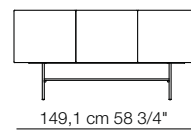

Contenitore 3 moduli
Slideboard 3 cubes