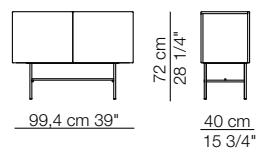

RUBYCON

Contenitore 2 moduli
Slideboard 2 cubes