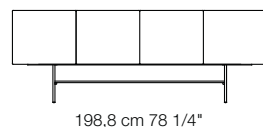

Base

Métal laqué noir ou doré et patins de protection en polyéthylène noir.

Kategorien

Tische, Beistelltische.

Box

Wengé oder Eiche oder Schokolade oder natur lackiertes Holz – weiß oder schwarz oder bordeaux arflex oder grau RAL 7036 lackiertes MDF.

Basis

Schwarz oder gold lackiertes Metall und schützende Gleiter aus schwarzem Polyethylen.

RUBYCON

Contenitore 2 moduli
Slideboard 2 cubes

Contenitore 3 moduli
Slideboard 3 cubes

Contenitore 4 moduli
Slideboard 4 cubes