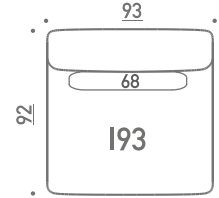

adea como

COMO

COMO A92
Orsetto 11

COMO I93

COMO K92

COMO M93+N93
Orsetto 0012

COMO LEG

black

All measurements
+/- 3cm

adea

Adea Oy
Lellavantie 12
PO BOX 31
61800 Kauhajoki
Finland

www.adea.fi
info@adea.fi
tel. +358 20 7288 620