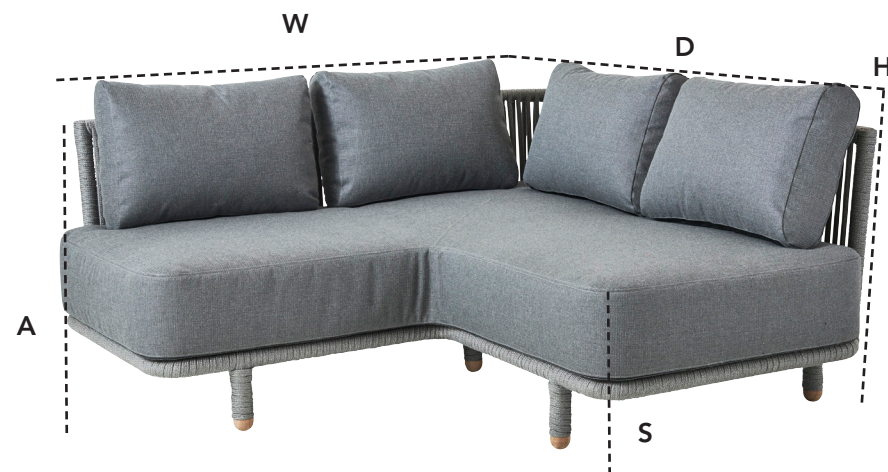

Moments corner module is designed by the Danish design duo Foersom & Hiort-Lorenzen MDD. Moments is setting new standards for multi flexible design with its Scandinavian and elegant, transparent and minimalistic design. It is produced with Cane-line Soft Rope and SoftTouch QuickDry cushions. The Cane-line QuickDry system is a special technique for your comfort - after app. one hour of rain showers cushions are dry again. Choose between the many modules and create your own lounge.

Hinter dem Moments Eckmodul, steht das dänische Designerduo Foersom & Hiort-Lorenzen MDD. Mit seinem eleganten, transparenten und minimalistischen Design, das typisch für die skandinavische Ästhetik ist, setzt Moments in puncto Vielseitigkeit und Flexibilität neue Maßstäbe. Das Sofa ist mit Soft Rope und SoftTouch QuickDry Kissen von Cane-line ausgestattet. Die spezielle Technologie des QuickDry Systems von Cane-line sorgt dafür, dass die Polster rund eine Stunde nach einem Regenschauer wieder trocken sind. Wählen Sie zwischen vielen Modulen und stellen Sie sich Ihre ganz eigene Lounge zusammen.