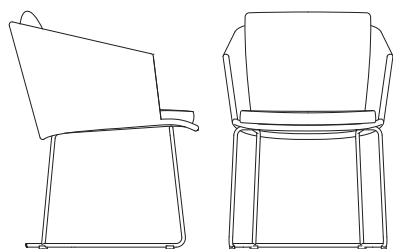

7441ROG/ROB MOMENTS CHAIR, MEDER

DESIGN BY FOERSOM & HIORT-LORENZEN MDD

W	59cm	23.2"	H	76cm	29.9"	A	52cm	20.5"
D	64cm	25.2"	S	45cm	17.7"	Wgt*	7,8kg	17.2lbs

Beskrivelse/Description/Beschreibung

Moments stol m/ armlæn i ikke-stabelbar version, er designet af den danske duo Foersom & Hiort-Lorenzen MDD. Moments sætter den nye standard for multi-flexible designs med dens skandinaviske, elegante, transparente og minimalistiske design. Moments er produceret med Cane-line Soft Rope.

Moments armchair is designed by the Danish design duo Foersom & Hiort-Lorenzen MDD. Moments is setting new standards for multi flexible design with its Scandinavian and elegant, transparent and minimalist design. It is produced with Cane-line Soft Rope.

Hinter dem Moments Stuhl, steht das dänische Designerduo Foersom & Hiort-Lorenzen MDD. Mit seinem eleganten, transparenten und minimalistischen Design, das typisch für die skandinavische Ästhetik ist, setzt Moments in puncto Vielseitigkeit und Flexibilität neue Maßstäbe.

Hynde/Cushions/Kissen

● 7441YSN95/96 Cane-line Natté	● 7441YN107 Selected PP
W 54cm 21.3"	W 54cm 21.3"
D 50cm 19.7"	D 50cm 19.7"
H 15cm 6"	H 15cm 6"
Wgt 0,8kg 1.76lbs	Wgt 0,8kg 1.76lbs