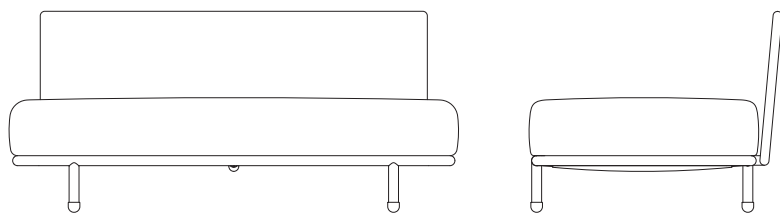

Moments 2-seater sofa module is designed by the Danish design duo Foersom & Hiort-Lorenzen MDD. Moments is setting new standards for multi flexible design with its Scandinavian and elegant, transparent and minimalistic design. It is produced with Cane-line Soft Rope and SoftTouch QuickDry cushions. The Cane-line QuickDry system is a special technique for your comfort - after app. one hour of rain showers cushions are dry again. Choose between the many modules and create your own lounge.

Hinter dem 2-Sitzer Moments, modul, steht das dänische Designerduo Foersom & Hiort-Lorenzen MDD. Mit seinem eleganten, transparenten und minimalistischen Design, das typisch für die skandinavische Ästhetik ist, setzt Moments in puncto Vielseitigkeit und Flexibilität neue Maßstäbe. Das Sofa ist mit Soft Rope und SoftTouch QuickDry Kissen von Cane-line ausgestattet. Die spezielle Technologie des QuickDry Systems von Cane-line sorgt dafür, dass die Polster rund eine Stunde nach einem Regenschauer wieder trocken sind. Wählen Sie zwischen vielen Modulen und stellen Sie sich Ihre ganz eigene Lounge zusammen.