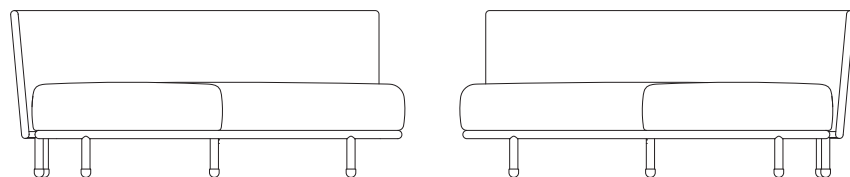

Moments corner module is designed by the Danish design duo Foersom & Hiort-Lorenzen MDD. Moments is setting new standards for multi flexible design with its Scandinavian and elegant, transparent and minimalistic design. It is produced with Cane-line Soft Rope and SoftTouch QuickDry cushions. The Cane-line QuickDry system is a special technique for your comfort - after app. one hour of rain showers cushions are dry again. Choose between the many modules and create your own lounge.

Hinter dem Moments Eckmodul, steht das dänische Designerduo Foersom & Hiort-Lorenzen MDD. Mit seinem eleganten, transparenten und minimalistischen Design, das typisch für die skandinavische Ästhetik ist, setzt Moments in puncto Vielseitigkeit und Flexibilität neue Maßstäbe. Das Sofa ist mit Soft Rope und SoftTouch QuickDry Kissen von Cane-line ausgestattet. Die spezielle Technologie des QuickDry Systems von Cane-line sorgt dafür, dass die Polster rund eine Stunde nach einem Regenschauer wieder trocken sind. Wählen Sie zwischen vielen Modulen und stellen Sie sich Ihre ganz eigene Lounge zusammen.