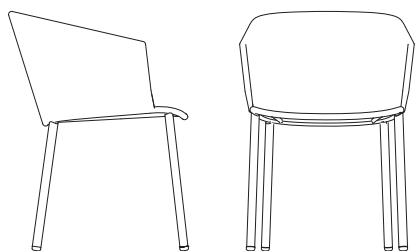

7440ROG MOMENTS CHAIR, STACKABLE

DESIGN BY FOERSOM & HIORT-LORENZEN MDD

W	57cm	22.4"	H	76cm	29.9"	A	52cm	20.5"
D	57cm	22.4"	S	45cm	17.7"	Wgt*	5,6kg	12.4lbs

Beskrivelse/Description/Beschreibung

Moments stol m/ armlæn i stabelbar version, er designet af den danske duo Foersom & Hiort-Lorenzen MDD. Moments sætter den nye standard for multi-flexible designs med dens skandinaviske, elegante, transparente og minimalistiske design. Moments er produceret med Cane-line Soft Rope.

Moments armchair, stackable is designed by the Danish design duo Foersom & Hiort-Lorenzen MDD. Moments is setting new standards for multi flexible design with its Scandinavian and elegant, transparent and minimalist design. It is produced with Cane-line Soft Rope.

Hinter dem Moments Stuhl, steht das dänische Designerduo Foersom & Hiort-Lorenzen MDD. Mit seinem eleganten, transparenten und minimalistischen Design, das typisch für die skandinavische Ästhetik ist, setzt Moments in puncto Vielseitigkeit und Flexibilität neue Maßstäbe.

Hynde/Cushions/Kissen

●	7430YSN95/96 Cane-line Natté	
W	42cm	16.6"
D	45cm	17.8"
H	2cm	0.8"
Wgt	0,8kg	1.76lbs