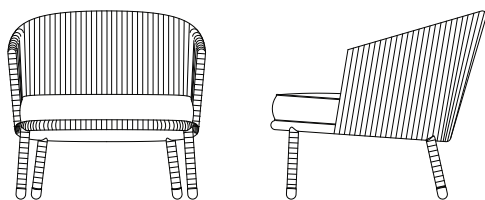

Beskrivelse/Description/Beschreibung

Moments lounge stolen er designet af den danske designduo Foersom & Hjort-Lorenzen MDD. Moments sætter nye standarder for multi-fleksible designs med dets elegante minimalistiske skandinaviske design. Det er produceret med Cane-line Soft Rope og Cane-line QuickDry hynder. Cane-line QuickDry hynderne er en særlig teknik, som øger komforten ved at have møblet - Cirka én time efter et regnskyl er hynderne tørre igen og klar til brug.

Moments lounge chair is designed by the Danish design duo Foersom & Hjort-Lorenzen MDD. Moments is setting new standards for multi flexible design with its elegant minimalistic Scandinavian design. It is produced with Cane-line Soft Rope and Softtouch QuickDry cushions. The Cane-line QuickDry system is a special technique for your comfort - after approx. one hour from rainshowers cushions are dry again.

Der Moments Lounge Sessel wurde von dem Designer-Duo Foersom & Hjort-Lorenzen MDD entwickelt. Moments setzt für elegantes minimalistisches Design mit seinem eleganten skandinavischen Design neue Standards. Er ist aus Cane-line Soft Rope hergestellt und hat Softtouch QuickDry Kissen. Das Cane-line QuickDry System ist eine besondere Technik für Ihren Komfort - nach ungefähr einer Stunde nach einem Regenwetter sind diese Kissen wieder trocken.