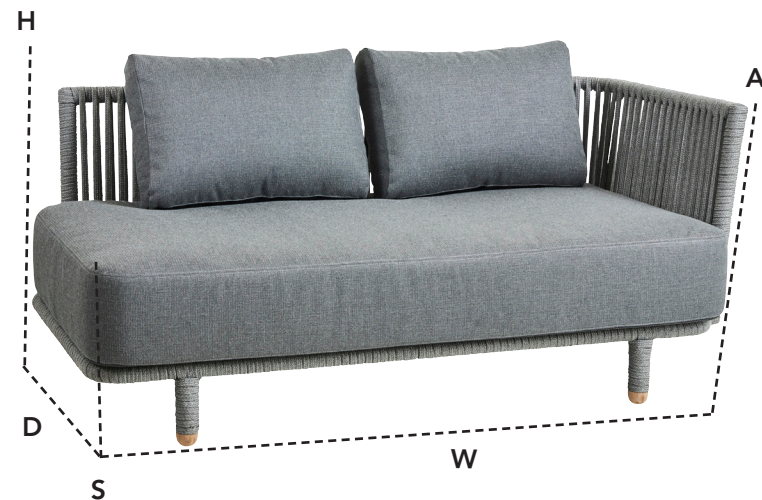

Moments 2-seater, left is designed by the Danish design duo Foersom & Hiort-Lorenzen MDD. Moments is setting new standards for multi flexible design with its Scandinavian and elegant, transparent and minimalistic design. It is produced with Cane-line Soft Rope and SoftTouch QuickDry cushions. The Cane-line QuickDry system is a special technique for your comfort - after app. one hour of rain showers cushions are dry again. Choose between the many modules and create your own lounge.

Hinter dem Zweisitzer Moments, links, steht das dänische Designerduo Foersom & Hiort-Lorenzen MDD. Mit seinem eleganten, transparenten und minimalistischen Design, das typisch für die skandinavische Ästhetik ist, setzt Moments in puncto Vielseitigkeit und Flexibilität neue Maßstäbe. Das Sofa ist mit Soft Rope und SoftTouch QuickDry Kissen von Cane-line ausgestattet. Die spezielle Technologie des QuickDry Systems von Cane-line sorgt dafür, dass die Polster rund eine Stunde nach einem Regenschauer wieder trocken sind. Wählen Sie zwischen vielen Modulen und stellen Sie sich Ihre ganz eigene Lounge zusammen.