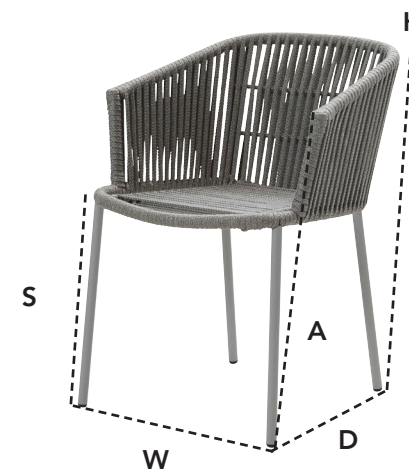

7440ROG MOMENTS CHAIR, STACKABLE

DESIGN BY FOERSOM & HIORT-LORENZEN MDD

W	57cm	22.4"	H	76cm	29.9"	A	52cm	20.5"
D	57cm	22.4"	S	45cm	17.7"	Wgt*	5,6kg	12.4lbs

Beskrivelse/Description/Beschreibung

Moments stol m/ armlæn i stabelbar version, er designet af den danske duo Foersom & Hiort-Lorenzen MDD. Moments sætter den nye standard for multi-flexible designs med dens skandinaviske, elegante, transparente og minimalistiske design. Moments er produceret med Cane-line Soft Rope.

Moments armchair, stackable is designed by the Danish design duo Foersom & Hiort-Lorenzen MDD. Moments is setting new standards for multi flexible design with its Scandinavian and elegant, transparent and minimalist design. It is produced with Cane-line Soft Rope.

Hinter dem Moments Stuhl, steht das dänische Designerduo Foersom & Hiort-Lorenzen MDD. Mit seinem eleganten, transparenten und minimalistischen Design, das typisch für die skandinavische Ästhetik ist, setzt Moments in puncto Vielseitigkeit und Flexibilität neue Maßstäbe.

Hynde/Cushions/Kissen

●	7430YSN95/96 Cane-line Natté	
W	42cm	16.6"
D	45cm	17.8"
H	2cm	0.8"
Wgt	0,8kg	1.76lbs