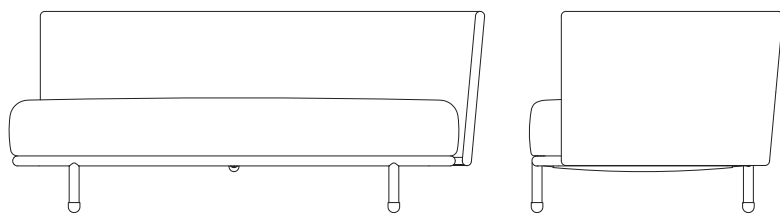

Moments 2-seater, left is designed by the Danish design duo Foersom & Hiort-Lorenzen MDD. Moments is setting new standards for multi flexible design with its Scandinavian and elegant, transparent and minimalistic design. It is produced with Cane-line Soft Rope and SoftTouch QuickDry cushions. The Cane-line QuickDry system is a special technique for your comfort - after app. one hour of rain showers cushions are dry again. Choose between the many modules and create your own lounge.

Hinter dem Zweisitzer Moments, links, steht das dänische Designerduo Foersom & Hiort-Lorenzen MDD. Mit seinem eleganten, transparenten und minimalistischen Design, das typisch für die skandinavische Ästhetik ist, setzt Moments in puncto Vielseitigkeit und Flexibilität neue Maßstäbe. Das Sofa ist mit Soft Rope und SoftTouch QuickDry Kissen von Cane-line ausgestattet. Die spezielle Technologie des QuickDry Systems von Cane-line sorgt dafür, dass die Polster rund eine Stunde nach einem Regenschauer wieder trocken sind. Wählen Sie zwischen vielen Modulen und stellen Sie sich Ihre ganz eigene Lounge zusammen.