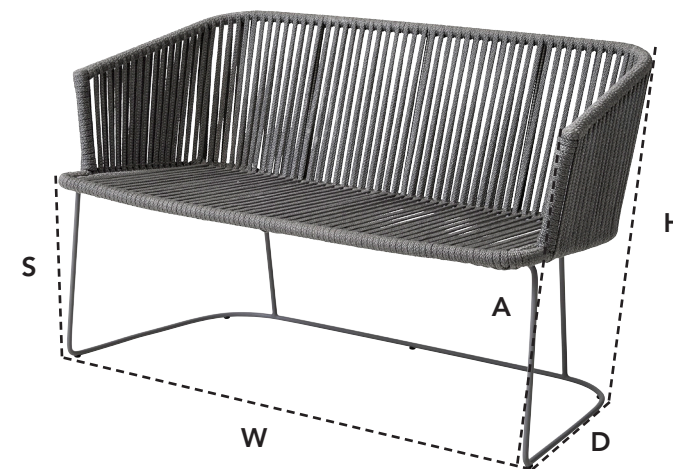

7547ROG MOMENTS DINING BENCH

DESIGN BY FOERSOM & HIORT-LORENZEN MDD

W	126cm	49.7"	H	75,5cm	29.8"	A	53cm	20.86"
D	63,5cm	25"	S	41cm	16.2"	Wgt*	16,2kg	35.7lbs

Beskrivelse/Description/Beschreibung

Moments bænke er designet af den danske duo Foersom & Hiort-Lorenzen MDD. Moments sætter den nye standard for multi-flexible designs med dens skandinaviske, elegante, transparente og minimalistiske design. Moments er produceret med Cane-line Soft Rope og Cane-line Natté hynder

Moments dining bench is designed by the Danish designer duo Foersom & Hiort-Lorenzen MDD. Moments is the essence of Scandinavian, minimalist design with a high level of comfort. The bench is beautiful from every angle by virtue of its light, elegant and transparent design. Moments bench is made of weather-resistant Cane-line Soft Rope with Cane-line Natté cushions.

Hinter dem Moments Bank steht das dänische Designerduo Foersom & Hiort-Lorenzen MDD. Mit seinem eleganten, transparenten und minimalistischen Design, das typisch für die skandinavische Ästhetik ist, setzt Moments in puncto Vielseitigkeit und Flexibilität neue Maßstäbe. Das Sofa ist mit Soft Rope Cane-line Natté Kissen von Cane-line ausgestattet.

Hynde/Cushions/Kissen

●	7547YSN95/96 Cane-line Natté
W	154cm 60.7"
D	76cm 30"
H	78cm 30.8"
Wgt	16,2kg 35.7lbs