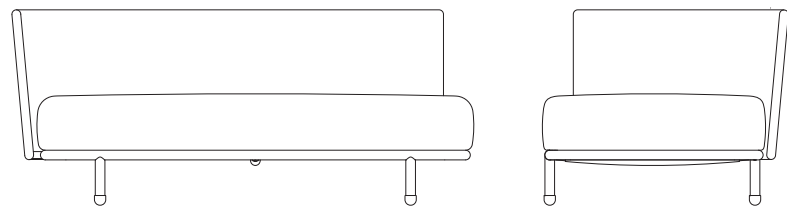

Moments 2-seater, right is designed by the Danish design duo Foersom & Hiort-Lorenzen MDD. Moments is setting new standards for multi flexible design with its Scandinavian and elegant, transparent and minimalistic design. It is produced with Cane-line Soft Rope and SoftTouch QuickDry cushions. The Cane-line QuickDry system is a special technique for your comfort - after app. one hour of rain showers cushions are dry again. Choose between the many modules and create your own lounge.

Hinter dem Zweisitzer Moments, rechts, steht das dänische Designerduo Foersom & Hiort-Lorenzen MDD. Mit seinem eleganten, transparenten und minimalistischen Design, das typisch für die skandinavische Ästhetik ist, setzt Moments in puncto Vielseitigkeit und Flexibilität neue Maßstäbe. Das Sofa ist mit Soft Rope und SoftTouch QuickDry Kissen von Cane-line ausgestattet. Die spezielle Technologie des QuickDry Systems von Cane-line sorgt dafür, dass die Polster rund eine Stunde nach einem Regenschauer wieder trocken sind. Wählen Sie zwischen vielen Modulen und stellen Sie sich Ihre ganz eigene Lounge zusammen.