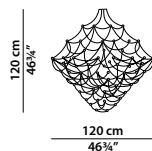

Q2

Fili di nickel curvati e collegati con morsetti speciali con portalampane incorporate.

Curved nickel rows, connected with special clamps with incorporated bulb holder.

Ø120 h120 | 2,10 m³

Sospensione. Hanging lamp.

108 punti luce da 2W-12V. Trasformatore 225VA incluso. IP 20.
108 2W-12V light bulbs. 225VA transformer included. IP 20.

Ø200 h200 | 9,30 m³

Sospensione. Hanging lamp.

156 punti luce da 2W-12V. Trasformatore 500VA incluso. IP 20.
156 2W-12V light bulbs. 500VA transformer included. IP 20.