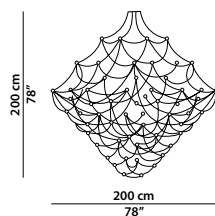

Q2

Fili di nickel curvati e collegati con morsetti speciali con portalampane incorporate.

Curved nickel rows, connected with special clamps with incorporated bulb holder.

Ø120 h120 | 2,10 m³

Sospensione. Hanging lamp.

108 punti luce da 2W-12V. Trasformatore 225VA incluso. IP 20.
108 2W-12V light bulbs. 225VA transformer included. IP 20.

Ø200 h200 | 9,30 m³

Sospensione. Hanging lamp.

156 punti luce da 2W-12V. Trasformatore 500VA incluso. IP 20.
156 2W-12V light bulbs. 500VA transformer included. IP 20.